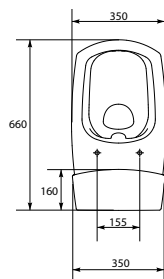

KO-CAR011-3/5-CON-S-DL

CARINA CleanOn безободковый унитаз-компакт с ультратонким антибактериальным легкоъемным сиденьем из дюропласта с функцией плавного закрывания

Размеры: 35 × 66 см

Сток горизонтальный, подвод воды снизу.
Механизм слива двухуровневый 3/5 л.

Вес нетто (кг)	30,20
Вес брутто (кг)	31,70
Количество штук в паллете	9
Вес паллеты (кг)	285,30