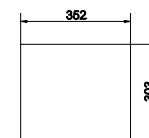

DAHLLIA пенал

Ширина: 35,2 см
Высота: 142 см
Глубина: 30,3 см

Универсальная дверь:
левая/правая
подвесной / на ножках

Вес брутто (кг)	25,1
Количество штук в паллете	8
Вес паллеты (кг)	201