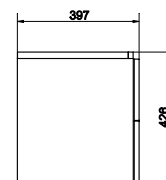

CITY 50 тумба подвесная

Ширина: 49,4 см
Высота: 42,6 см
Глубина: 39,7 см

Сочетается с раковинами COMO 50,
CITY 50, NATURE 50, COLOUR 50,
ONTARIO 50.

Вес брутто (кг)	25
Количество штук в паллете	12
Вес паллеты (кг)	300