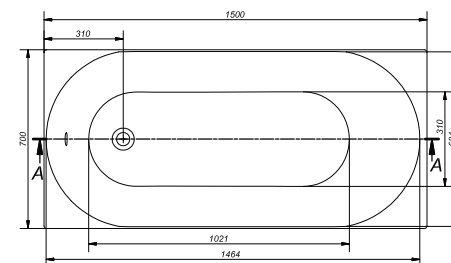

S301-109

OCTAVIA 150

Размеры: 150 × 70 см

Монтируется с фронтальной панелью LORENA 150 (S401-067) и боковой панелью LORENA 70 (S401-071), а также либо ножками ZP-SEPW1000001, либо рамой Santana 150 NEW (S999-020).