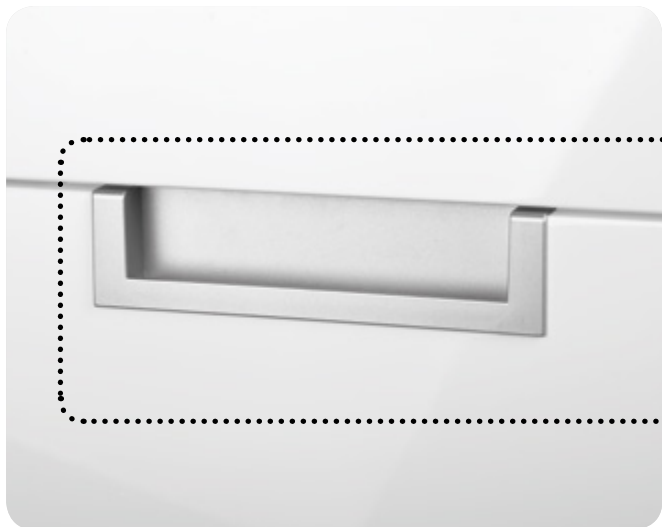

Прочная конструкция

Водонепроницаемая поверхность

Настенная или напольная

Лакированные фасады

Хромированные ручки

ПРЕИМУЩЕСТВА ПРОДУКТА

Белая отделка придает мебели **универсальный характер**, а **алюминиевые ручки** не только функциональны, но и соответствуют современным трендам.