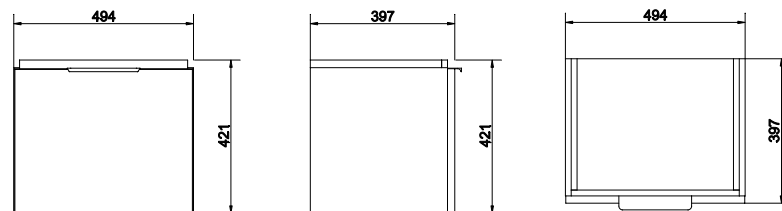

STILLO 50 тумба подвесная

Ширина: 49,4 см
Высота: 42,1 см
Глубина: 39,7 см

Сочетается с раковинами CITY 50, COLOUR 50, COMO 50, NATURE 50, ONTARIO 50.

Вес брутто (кг)	16
Количество штук в паллете	12
Вес паллеты (кг)	207

SZ-STL-CM/COL/AM/ZU60

STILLO 60 тумба подвесная

Ширина: 59,4 см
Высота: 42,1 см
Глубина: 44,7 см

Сочетается с раковинами CITY 60, COLOUR 60, COMO 60, NATURE 60, ONTARIO 60.

Вес брутто (кг)	19,7
Количество штук в паллете	6
Вес паллеты (кг)	133,2