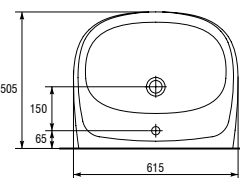

Размеры: 50,5 × 42 см.

Вес нетто (кг)	10,60
Вес брутто (кг)	11,30
Количество штук в паллете	21
Вес паллеты (кг)	237,30

UM-M55/L

MARKET 55 раковина

Размеры: 56,5 × 46,5 см.

Вес нетто (кг)	13,39
Вес брутто (кг)	14,19
Количество штук в паллете	21
Вес паллеты (кг)	297,99