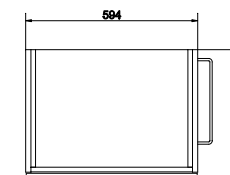

SMART 60 тумба
белая / ясень

Ширина: 59,4 см
Высота: 66,4 см
Глубина: 44,3 см

Сочетается с раковинами СОМО 60, COLOUR 60,
CITY 60, NATURE 60, ONTARIO 60.

подвесная / на ножках

Вес брутто (кг)	32,3
Количество штук в паллете	5
Вес паллеты (кг)	161,5

SU-SMA-CO80/WH

SMART 80 тумба
белая / ясень

Ширина: 79 см
Высота: 66,4 см
Глубина: 44,3 см

Сочетается с раковинами СОМО 80,
NATURE 80.

подвесная / на ножках

Вес брутто (кг)	39,7
Количество штук в паллете	3
Вес паллеты (кг)	119