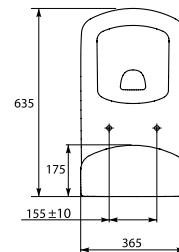

Вес нетто (кг)	22
Вес брутто (кг)	26,10
Количество штук в паллете	10
Вес паллеты (кг)	261

UM-PUR 80/L

PURE 80 раковина

Размеры: 80 x 46,5 см

Монтируется с пьедесталом, полупьедесталом или с тумбой PURE.

Вес нетто (кг)	7,6
Вес брутто (кг)	9,59
Количество штук в паллете	24
Вес паллеты (кг)	230,16

PP-PU50/55/60

PURE полупьедестал

Размеры: 20 x 33 см

Вес нетто (кг)	11,5
Вес брутто (кг)	13,13
Количество штук в паллете	30
Вес паллеты (кг)	394

PO-PU50/55/60

PURE пьедестал

Размеры: 16 x 69 см

BU-M05/CG/SP

PURE КНОПКА
АНТИБАКТЕРИАЛЬНАЯ
хром глянцевый

Размеры: 22 x 15 x 1,3 см

DS-PURE-DL

PURE антибактериальное
легкосъемное сиденье из
дюропласта с функцией
плавного закрывания

Размеры: 35,8 x 40,8 см

DS-PURE-D

PURE антибактериальное
сиденье из дюропласта

Размеры: 35,8 x 40,8 см

MZ-PURE

PURE подвесной унитаз

Размеры: 35,5 x 54,5 см

Вес нетто (кг)	26,2
Вес брутто (кг)	28,75
Количество штук в паллете	12
Вес паллеты (кг)	345

MK-PU010/PU020, ZB-PU011-3/6

PURE унитаз для компакта и бачок