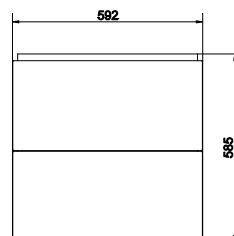

SZ-EAS-ES60/CP

EASY 60 тумба подвесная для раковины EASY 60 капучино

Ширина: 59,2 см
Высота: 58,5 см
Глубина: 43,7 см

Вес брутто (кг)	24,5
Количество штук в паллете	6
Вес паллеты (кг)	147