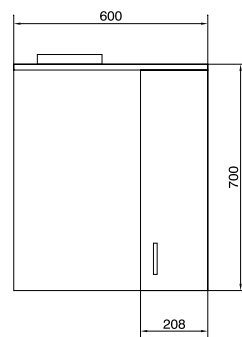

ERICA NEW зеркало с подсветкой

Ширина: 60 см
Высота: 70 см
Глубина: 18,8 см

Вес брутто (кг)	15,3
Количество штук в паллете	10
Вес паллеты (кг)	153