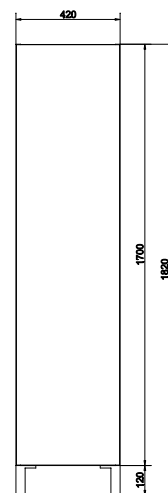

SL-SMA/WH

SMART пенал
белый / ясень

Ширина: 42 см
Высота: 170 см
Глубина: 32 см

подвесной / на ножках

Вес брутто (кг)	38,5
Количество штук в паллете	7
Вес паллеты (кг)	269

SW-SMA/WH

SMART подвесной шкафчик
белый / ясень

Ширина: 35 см
Высота: 65 см
Глубина: 20 см

Вес брутто (кг)	10,5
Количество штук в паллете	21
Вес паллеты (кг)	219,5

SMART КОНТЕЙНЕР
ПЛАСТИКОВЫЙ ДЛЯ
ТУМБЫ SMART

Como 50	MD-SMA-DIV/COM50
Como 60	MD-SMA-DIV/COM60
Como 80	MD-SMA-DIV/COM80
Carina 50	MD-SMA-DIV/CAR50
Carina 55	MD-SMA-DIV/CAR55
Carina 60	MD-SMA-DIV/CAR60
Carina 70	MD-SMA-DIV/CAR70

MD-SMA-BOX

SMART НАБОР КОНТЕЙНЕРОВ
ИЗ ПЛАСТИКА ДЛЯ ПОДВЕСНОГО
ШКАФЧИКА SMART

ZP-NOGA-KPL2

КОМПЛЕКТ НОЖЕК 2 ШТ.

Ширина: 3,8 см.
Высота: 12 см.
Глубина: 3,8 см.

Вес брутто (кг)	0,14
Количество штук в паллете	100
Вес паллеты (кг)	15