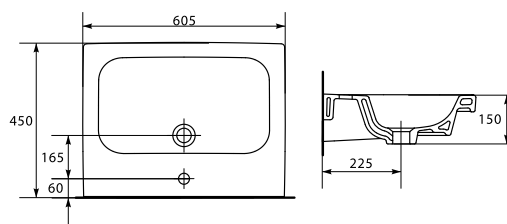

UM-COL70/L

COLOUR 60 раковина

Размеры: 60,5 x 45 см

Подходит к мебельным тумбам COLOUR, CITY, SMART, MELAR, STILLO.

Вес нетто (кг)	14,90
Вес брутто (кг)	15,65
Количество штук в паллете	24
Вес паллеты (кг)	375,76