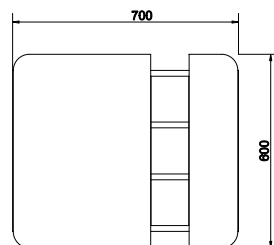

PURE зеркало-шкафчик

Ширина: 70 см
Высота: 60 см
Глубина: 14,1 см

Вес брутто (кг)	15,7
Количество штук в паллете	13
Вес паллеты (кг)	204,1