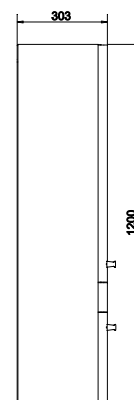

PURE пенал подвесной

Ширина: 32,5 см
Высота: 120 см
Глубина: 30,3 см

Вес брутто (кг)	24,9
Количество штук в паллете	6
Вес паллеты (кг)	149,4