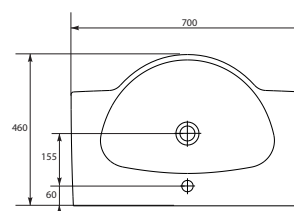

Подходит к разным
видам мебели

Широкий
размерный ряд

Вес нетто (кг)	14,76
Вес брутто (кг)	18,10
Количество штук в паллете	15
Вес паллеты (кг)	271,5

UM-NAT65/L

NATI 65 раковина

Размеры: 65 × 44 см.

Сочетается с мебельными тумбами SIDO.