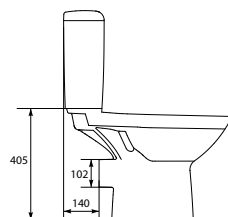

KO-CAR011-3/5-CON-S-DL

CARINA CleanOn безободковый унитаз-компакт с ультратонким антибактериальным легкоъемным сиденьем из дюропласта с функцией плавного закрывания

Размеры: 35 × 66 см

Сток горизонтальный, подвод воды снизу.
Механизм слива двухуровневый 3/5 л.

Вес нетто (кг)	30,20
Вес брутто (кг)	31,70
Количество штук в паллете	9
Вес паллеты (кг)	285,30