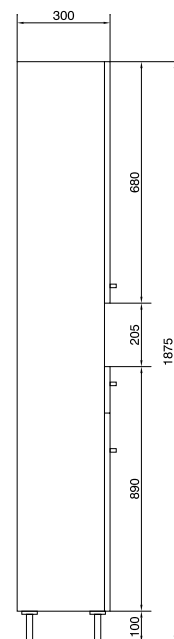

ERICA NEW пенал

Ширина: 30 см
Высота: 187,5 см
Глубина: 30 см

Вес брутто (кг)	28
Количество штук в паллете	8
Вес паллеты (кг)	224