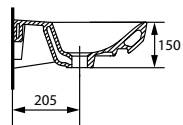

UM-CAR55/L

CARINA 55 раковина

Размеры: 55 × 40 см

Вес нетто (кг)	12,88
Вес брутто (кг)	13,37
Количество штук в паллете	24
Вес паллеты (кг)	321