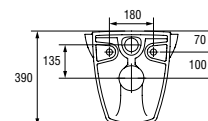

Высокое качество дуропласта

Антибактериальная защита

Вес нетто (кг)	19,4
Вес брутто (кг)	21,10
Количество штук в паллете	12
Вес паллеты (кг)	235,20

UM-ETI65/1

ETIUDA 65 раковина специализированная

Размеры: 66 × 55 см