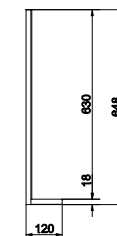

ZP-NOGA-KPL2

НОЖКИ, 2 ШТ.

Вес брутто (кг)	0,15
Количество штук в паллете	250
Вес паллеты (кг)	37,5

Вес продуктов и количество на паллете может отличаться в зависимости от места производства. Уточняйте информацию во время заказа.