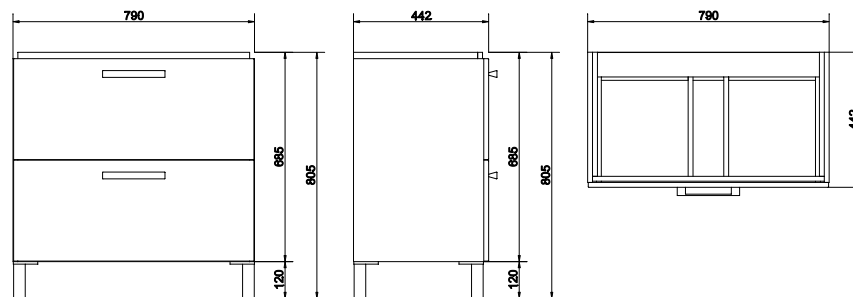

MELAR тумба для раковины
COMO 80

Ширина: 79 см
Высота: 68,5 см
Глубина: 44,2 см

подвесной / на ножках

Вес брутто (кг)	35,3
Количество штук в паллете	3
Вес паллеты (кг)	106