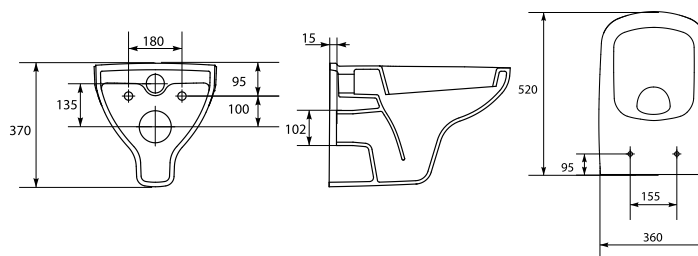

Механизм главного спуска сиденья МИКРОЛИФТ

Легкосъемное сиденье

MZ-COL

COLOUR подвесной унитаза

Размеры: 36 x 52 см

Может комплектоваться белым антибактериальным сиденьем из дюропласта (DS-COL-D) или антибактериальным легкоъемным сиденьем из дюропласта с функцией плавного закрывания (белое: DS-COL-DL, серое: DS-COL-DL/GR).