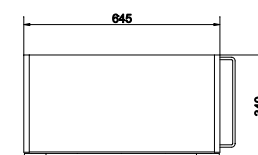

SU-SMA-CA70/GR

SMART тумба для раковины CARINA 70
серая / ясень

Ширина: 64,5 см
Высота: 67,5 см
Глубина: 34 см

подвесная / на ножках

Вес брутто (кг)	27
Количество штук в паллете	6
Вес паллеты (кг)	162