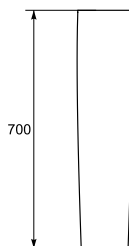

Вес нетто (кг)	9,73
Вес брутто (кг)	10,53
Количество штук в паллете	48
Вес паллеты (кг)	505,36

PO-SFU60/70

STREET FUSION пьедестал

Размеры: 16,5 × 70 см