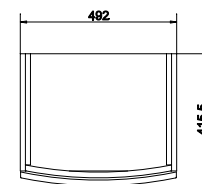

Регулируемый подвесной механизм в комплекте

SZ-EAS-ES50/WH

EASY 50 тумба подвесная
для раковины EASY 50
белая

Ширина: 49,2 см
Высота: 58,5 см
Глубина: 41,5 см

Вес брутто (кг)	22,5
Количество штук в паллете	6
Вес паллеты (кг)	135