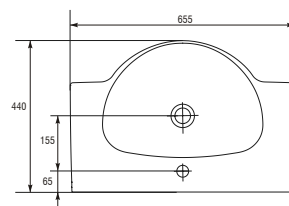

Вес нетто (кг)	14,76
Вес брутто (кг)	18,10
Количество штук в паллете	15
Вес паллеты (кг)	271,5

UM-NAT65/L