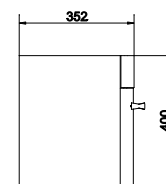

SZ-PUR-PU50

PURE 50 тумба подвесная
для раковины PURE 50

Ширина: 42 см
Высота: 40 см
Глубина: 35,2 см

Вес брутто (кг)	13,7
Количество штук в паллете	12
Вес паллеты (кг)	159,6