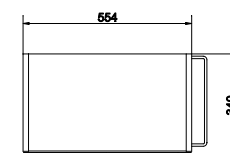

SU-SMA-CA60/GR

SMART тумба для раковины CARINA 60
серая / ясень

Ширина: 55,4 см
Высота: 67,5 см
Глубина: 34 см

подвесная / на ножках

Вес брутто (кг)	24,5
Количество штук в паллете	9
Вес паллеты (кг)	220,5