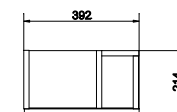

SMART 40 тумба
серая / ясень

Ширина: 39,2 см
Высота: 68 см
Глубина: 21,5 см

Сочетается с раковиной СОМО 40
подвесная / на ножках

Вес брутто (кг)	12,3
Количество штук в паллете	15
Вес паллеты (кг)	185