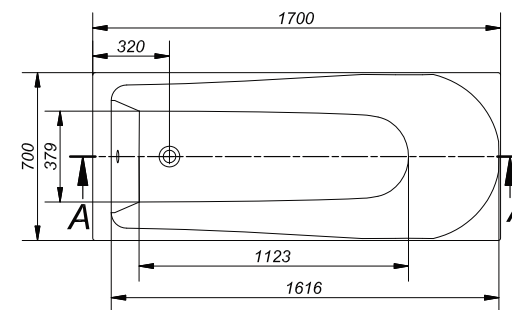

S301-105

FLAVIA 150

Размеры: 150 × 70 см

Монтируется с фронтальной панелью LORENA 150 (S401-067) и боковой панелью LORENA 70 (S401-071), а также либо ножками ZP-SEPW1000001, либо рамой Santana 150 NEW (S999-020).

	Глубина [см]	Высота корпуса [см]	Объем до перелива [л]	Вес брутто (кг)	Вес нетто (кг)	Количество штук в паллете	Вес паллеты (кг)
Ванна	42		162	17,6	16,5	18	331,8
Фронтальная панель		58		3,75		15	73,25
Боковая панель		58		1,8		25	57
Рама				10		18	181
Ножки				1,7		250	435

S301-107

FLAVIA 170

Размеры: 170 × 70 см

Монтируется с фронтальной панелью LORENA 170 (S401-069) и боковой панелью LORENA 70 (S401-071), а также либо ножками ZP-SEPW1000001, либо рамой Santana 170 NEW (S999-043).

	Глубина [см]	Высота корпуса [см]	Объем до перелива [л]	Вес брутто (кг)	Вес нетто (кг)	Количество штук в паллете	Вес паллеты (кг)
Ванна	42		198	20,5	19,5	18	386
Фронтальная панель		58		4,35		15	82,25
Боковая панель		58		1,8		25	57
Рама				9,6		18	173
Ножки				1,7		250	435