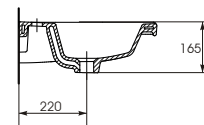

UM-COM60/L

COMO 60 раковина

Размеры: 60 × 40 см.

Сочетается с мебельными тумбами CITY, COLOUR, MELAR, SMART, STILLO.

Вес нетто (кг)	14
Вес брутто (кг)	14,7
Количество штук в паллете	24
Вес паллеты (кг)	352,8