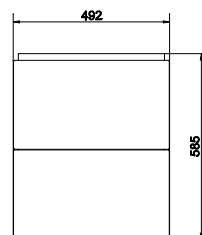

Регулируемый подвесной механизм в комплекте

SZ-EAS-ES50/WH

EASY 50 тумба подвесная
для раковины EASY 50
белая

Ширина: 49,2 см
Высота: 58,5 см
Глубина: 41,5 см

Вес брутто (кг)	22,5
Количество штук в паллете	6
Вес паллеты (кг)	135