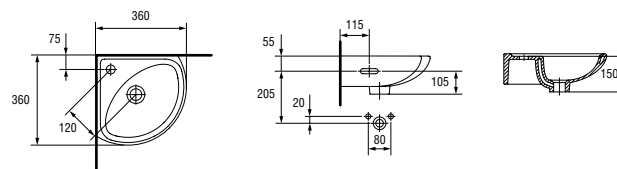

Легкость в уборке

UM-SG/L

SIGMA 30 угловая раковина

Размеры: 36 × 36 см

Вес нетто (кг)	6,3
Вес брутто (кг)	7,37
Количество штук в паллете	28
Вес паллеты (кг)	187,6

UM-TE/L

TETA 40 угловая раковина

Размеры: 43 × 43 см