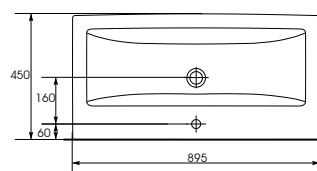

COMO 80 раковина

Размеры: 80 × 45 см.

Сочетается с мебельными тумбами MELAR, SMART, STILLO.

Вес нетто (кг)	17,6
Вес брутто (кг)	18,66
Количество штук в паллете	18
Вес паллеты (кг)	335,08

UM-COM90/L