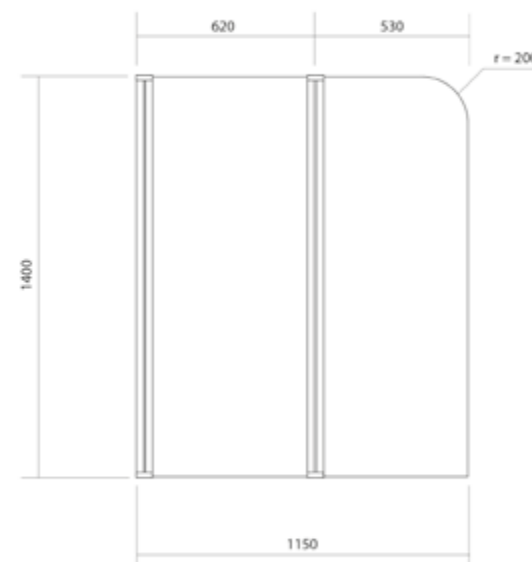

S623-002

EASY экран для ванны
ДВОЙНОЙ

Размеры: 115 x 140 см

Вес (кг)	21,9
Количество штук в паллете	20
Вес паллеты (кг)	438