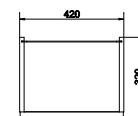

SL-SMA/GR

SMART пенал
серый / ясень

Ширина: 42 см

Высота: 170 см

Глубина: 32 см

подвесной / на ножках

Вес брутто (кг)	38,5
Количество штук в паллете	7
Вес паллеты (кг)	269