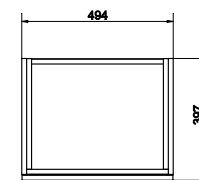

CITY 50 тумба подвесная

Ширина: 49,4 см
Высота: 42,6 см
Глубина: 39,7 см

Сочетается с раковинами COMO 50,
CITY 50, NATURE 50, COLOUR 50,
ONTARIO 50.

Вес брутто (кг)	25
Количество штук в паллете	12
Вес паллеты (кг)	300