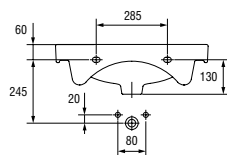

CERSANIA NEW 55 раковина

Размеры: 55 × 39,5 см.

Сочетается с мебельными тумбами BASIC, MELAR, PIANO, SATI.

Вес нетто (кг)	13,8
Вес брутто (кг)	14,8
Количество штук в паллете	18
Вес паллеты (кг)	271,4

UM-CE60/L

CERSANIA NEW 60 раковина

Размеры: 60,5 × 41,5 см.

Сочетается с мебельными тумбами MELAR, SATI.