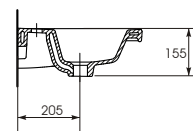

Широкий размерный ряд

como

UM-COM40/L

COMO 40 раковина

Размеры: 40 × 22 см.

Сочетается с мебельными тумбами MELAR, SMART.

Вес нетто (кг)	4,2
Вес брутто (кг)	4,68
Количество штук в паллете	66
Вес паллеты (кг)	308,92