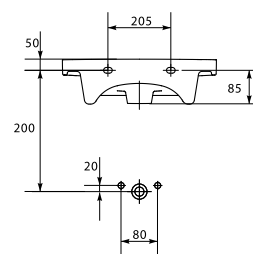

Вес нетто (кг)	11,9
Вес брутто (кг)	13,43
Количество штук в паллете	30
Вес паллеты (кг)	403

UM-ES 50/1