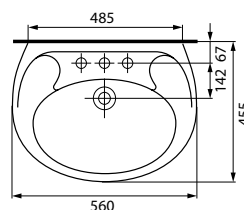

Монтируется с пьедесталом и полупьедесталом.

Вес нетто (кг)	9,9
Вес брутто (кг)	10,6
Количество штук в паллете	21
Вес паллеты (кг)	227,6

UM-E55/1

ЕКО 55 раковина

Размеры: 56 x 48,5 см

Монтируется с пьедесталом и полупьедесталом.