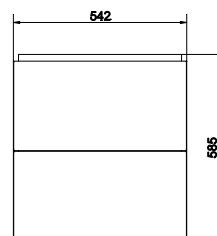

SZ-EAS-ES55/WH

EASY 55 тумба подвесная
для раковины EASY 55
белая

Ширина: 54,2 см
Высота: 58,5 см
Глубина: 43,1 см

Вес брутто (кг)	24,65
Количество штук в паллете	4
Вес паллеты (кг)	98,6