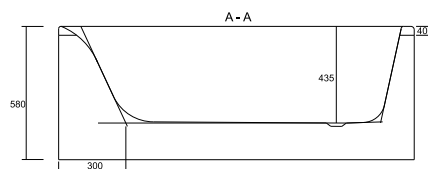

Глубина [см]	Высота корпуса [см]	Объем до перелива [л]	Вес брутто (кг)	Вес нетто (кг)	Количество штук в паллете	Вес паллеты (кг)
Ванна	43.5		225	21	19,95	18	393
Фронтальный модуль		56,3		27		10	286
Боковой модуль		54,3		5,5		25	157
Рама				11,5		18	207
Ножки				1,7		250	435