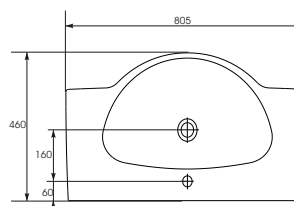

NATI 70 раковина

Размеры: 70 × 46 см.

Сочетается с мебельными тумбами SIDO.

Вес нетто (кг)	18,48
Вес брутто (кг)	19,33
Количество штук в паллете	15
Вес паллеты (кг)	290

UM-NAT80/L

NATI 80 раковина

Размеры: 80,5 × 46 см.

Сочетается с мебельными тумбами SIDO.