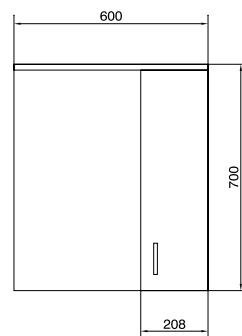

ERICA NEW зеркало без подсветки

Ширина: 60 см
Высота: 70 см
Глубина: 18,8 см

Вес брутто (кг)	15,3
Количество штук в паллете	10
Вес паллеты (кг)	153