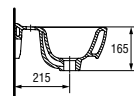

Вес нетто (кг)	10
Вес брутто (кг)	10,9
Количество штук в паллете	21
Вес паллеты (кг)	233,9

UM-CE50/L