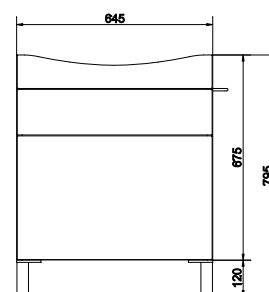

SU-SMA-CA70/WH

SMART тумба для раковины CARINA 70
белая / ясень

Ширина: 64,5 см
Высота: 67,5 см
Глубина: 34 см

подвесная / на ножках

Вес брутто (кг)	27
Количество штук в паллете	6
Вес паллеты (кг)	162