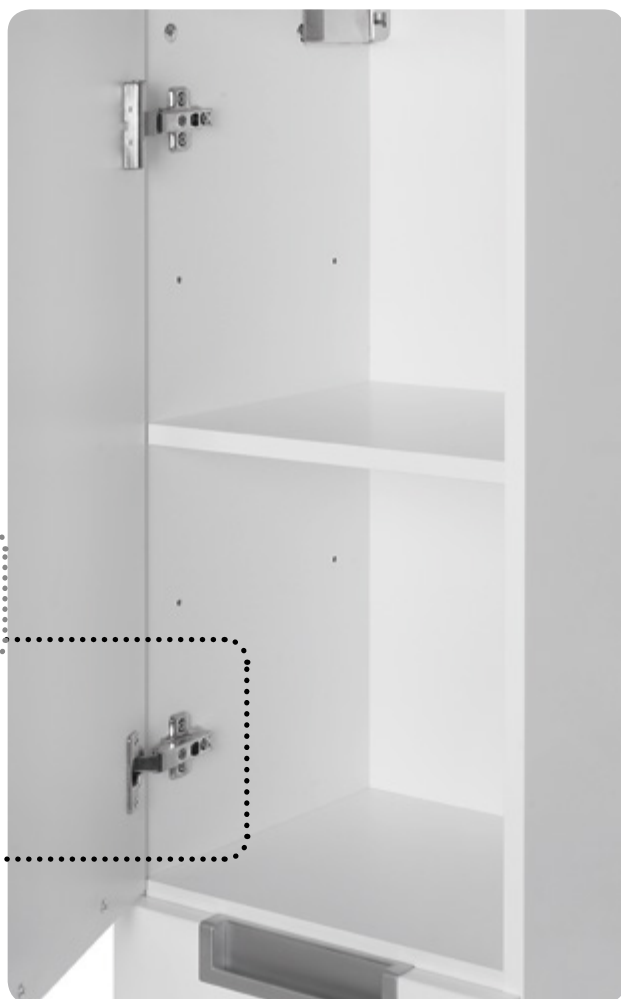

Петли с амортизацией гарантируют мягкое закрытие дверей.