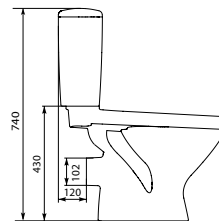

Вес нетто (кг)	29,70
Вес брутто (кг)	32,0
Количество штук в паллете	9
Вес паллеты (кг)	288