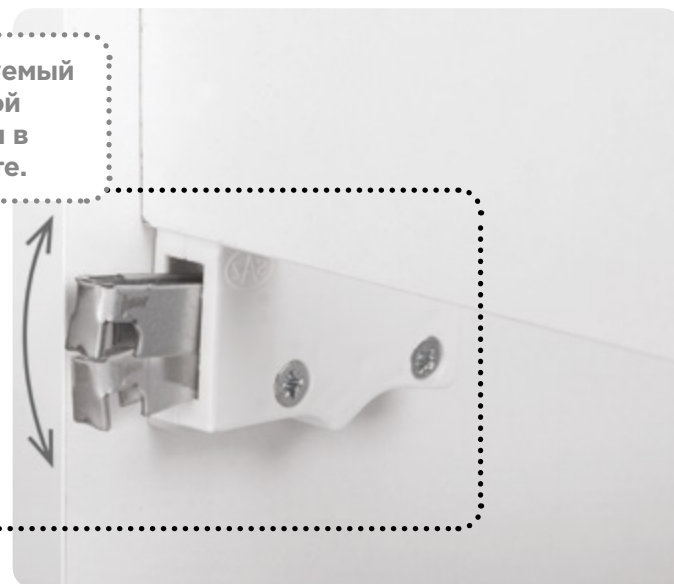

Регулируемый подвесной механизм в комплекте.