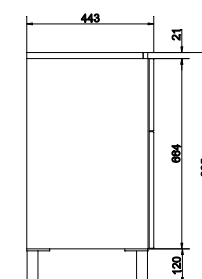

SU-SMA-CO40/GR

SMART 40 тумба
серая / ясень

Ширина: 39,2 см
Высота: 68 см
Глубина: 21,5 см

Сочетается с раковиной СОМО 40
подвесная / на ножках

Вес брутто (кг)	12,3
Количество штук в паллете	15
Вес паллеты (кг)	185

SU-SMA-CO50/GR

SMART 50 тумба
серая / ясень

Ширина: 49 см
Высота: 66,4 см
Глубина: 39,3 см

Сочетается с раковинами СОМО 50, COLOUR 50,
CITY 50, NATURE 50, ONTARIO 50.

подвесная / на ножках

Вес брутто (кг)	26,8
Количество штук в паллете	6
Вес паллеты (кг)	161

SU-SMA-CO60/GR

SMART 60 тумба
серая / ясень

Ширина: 59,4 см
Высота: 66,4 см
Глубина: 44,3 см

Сочетается с раковинами СОМО 60, COLOUR 60,
CITY 60, NATURE 60, ONTARIO 60.

подвесная / на ножках

Вес брутто (кг)	31,3
Количество штук в паллете	5
Вес паллеты (кг)	161,5

SU-SMA-CO80/GR

SMART 80 тумба
серая / ясень

Ширина: 79 см
Высота: 66,4 см
Глубина: 44,3 см

Сочетается с раковинами СОМО 80,
NATURE 80.

подвесная / на ножках

Вес брутто (кг)	39,7
Количество штук в паллете	3
Вес паллеты (кг)	119