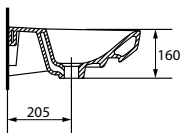

CARINA 50 раковина

Размеры: 50 × 39 см

Вес нетто (кг)	11,1
Вес брутто (кг)	11,94
Количество штук в паллете	27
Вес паллеты (кг)	322,5

UM-CAR55/L

CARINA 55 раковина

Размеры: 55 × 40 см

Вес нетто (кг)	12,88
Вес брутто (кг)	13,37
Количество штук в паллете	24
Вес паллеты (кг)	321