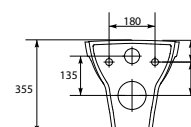

Высокое качество дюропласта

Антибактериальная защита

MZ-CARINA-DL

CARINA подвесной унитаз с антибактериальным легкоъемным сиденьем из дюропласта с функцией плавного закрывания

Размеры: 35 × 53 см

Вес нетто (кг)	15,0
Вес брутто (кг)	19,48
Количество штук в паллете	12
Вес паллеты (кг)	233,71