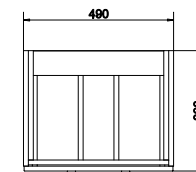

MELAR тумба для раковины
COMO 50

Ширина: 49 см
Высота: 66,4 см
Глубина: 39,3 см

подвесной / на ножках

Сочетается с раковинами COMO 50,
CITY 50, NATURE 50, COLOUR 50,
ONTARIO 50.

Вес брутто (кг)	25
Количество штук в паллете	6
Вес паллеты (кг)	150