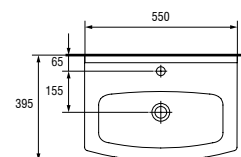

CERSANIA NEW 50 раковина

Размеры: 50,5 × 38,5 см.

Сочетается с мебельными тумбами BASIC, MELAR, PIANO, SATI.

Вес нетто (кг)	12,8
Вес брутто (кг)	13,83
Количество штук в паллете	21
Вес паллеты (кг)	290,6

UM-CE55/L