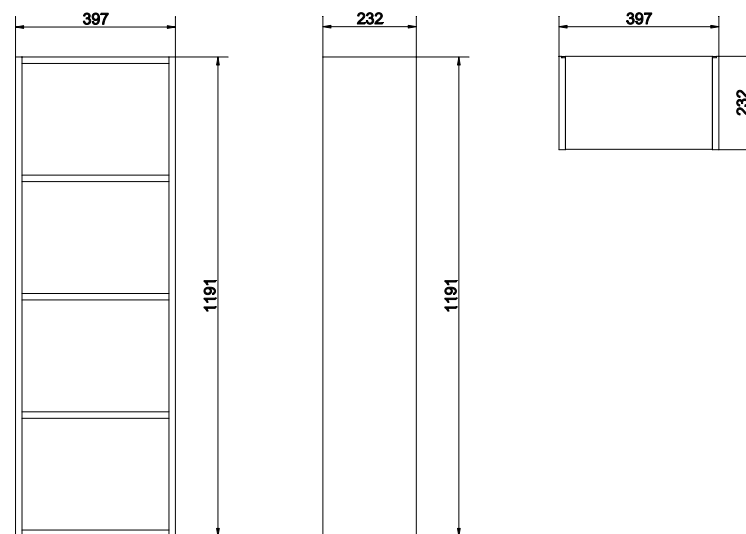

SM-COL120

COLOUR 120 корпус шкафчика
белый

Ширина: 39,7 см

Высота: 119,1 см

Глубина: 23,2 см

Вес брутто (кг)	16,4
Количество штук в паллете	7
Вес паллеты (кг)	114,5