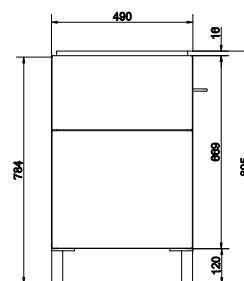

SMART 50 тумба
серая / ясень

Ширина: 49 см
Высота: 66,4 см
Глубина: 39,3 см

Сочетается с раковинами СОМО 50, COLOUR 50,
CITY 50, NATURE 50, ONTARIO 50.

подвесная / на ножках

Вес брутто (кг)	26,8
Количество штук в паллете	6
Вес паллеты (кг)	161