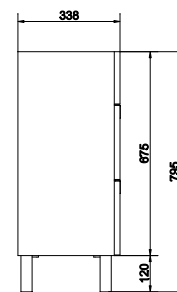

DAHLIA тумба для раковины
CARINA 55

Ширина: 50 см
Высота: 67,5 см
Глубина: 33,8 см

подвесная / на ножках

Вес брутто (кг)	20,7
Количество штук в паллете	8
Вес паллеты (кг)	165,6