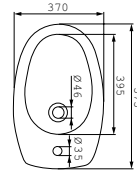

Вес нетто (кг)	15,6
Вес брутто (кг)	20,0
Количество штук в паллете	9
Вес паллеты (кг)	181

BI-EKO-S