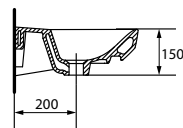

UM-CAR50/L

CARINA 50 раковина

Размеры: 50 × 39 см

Вес нетто (кг)	11,1
Вес брутто (кг)	11,94
Количество штук в паллете	27
Вес паллеты (кг)	322,5