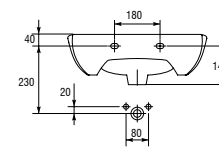

UM-M55/L

MARKET 55 раковина

Размеры: 56,5 × 46,5 см.

Вес нетто (кг)	13,39
Вес брутто (кг)	14,19
Количество штук в паллете	21
Вес паллеты (кг)	297,99