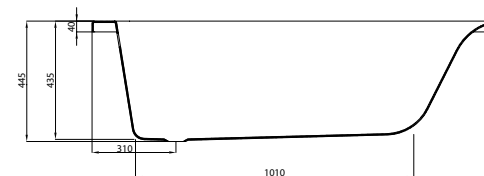

LORENA 150

Размеры: 150 × 70 см

Монтируется с фронтальной панелью Lorena 150 (S401-067) и боковой панелью Lorena 70 (S401-071), а также с ножками ZP-SEPW1000001 либо рамой Lorena 150 New (RS301-002).