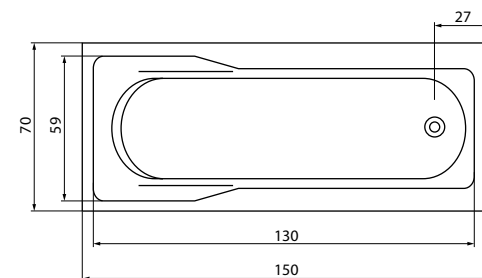

SANTANA 140

Размеры: 140 × 70 см

Монтируется с фронтальной панелью Lorena 140 (S401-066) и боковой панелью Lorena 70 (S401-071), а также ножками ZP-SEPW1000001, либо рамой Santana 140 New (S999-007).

	Глубина [см]	Высота корпуса [см]	Объем до перелива [л]	Вес брутто (кг)	Вес нетто (кг)	Количество штук в паллете	Вес паллеты (кг)
Ванна	41		155	17,6	15,9	18	316,8
Фронтальная панель		58		4,2		15	63
Боковая панель		58		2,2		25	55
Рама				10,4		18	188
Ножки				1,7		250	435