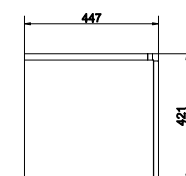

SZ-COL-CM/COL50

COLOUR 50 тумба подвесная белая

Ширина: 49,4 см
Высота: 42,1 см
Глубина: 39,7 см

Сочетается с раковинами COMO 50, COLOUR 50, CITY 50, NATURE 50, ONTARIO 50.

Вес брутто (кг)	13,25
Количество штук в паллете	12
Вес паллеты (кг)	159

SZ-COL55

COLOUR 55 тумба подвесная белая

Ширина: 54,4 см
Высота: 42,1 см
Глубина: 44,7 см

Сочетается с раковиной COLOUR 55.

Вес брутто (кг)	15,8
Количество штук в паллете	6
Вес паллеты (кг)	95

SZ-COL-CM/COL/AM/ZU60

COLOUR 60 тумба подвесная белая

Ширина: 59,4 см
Высота: 42,1 см
Глубина: 44,7 см

Сочетается с раковинами COMO 60, COLOUR 60, CITY 60, NATURE 60, ONTARIO 60.

Вес брутто (кг)	15
Количество штук в паллете	6
Вес паллеты (кг)	90

SZ-COL-CM/AM/ZU80

COLOUR 80 тумба подвесная белая

Ширина: 79,4 см
Высота: 42,1 см
Глубина: 44,7 см

Сочетается с раковинами COMO 80, NATURE 80.

Вес брутто (кг)	19,5
Количество штук в паллете	6
Вес паллеты (кг)	117