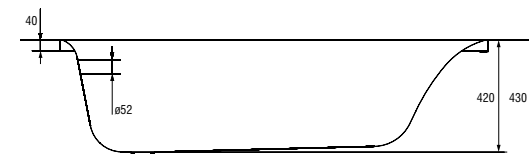

VIRGO 170

Размеры: 170 × 75 см

Монтируется с фронтальной панелью VIRGO/INTRO 170 (S401-046) и боковой панелью VIRGO/INTRO 75 (S401-047), а также либо ножками ZP-SEPW1000004, или ZP-SEPW1000001, или ZP-SEPW1000006, либо рамой Virgo 170 NEW (S999-046).