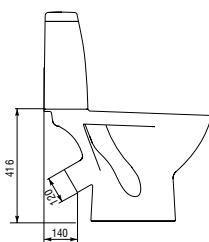

KO-GRA031-3/6-DL

GRANTA унитаз-компакт с антибактериальным сиденьем из дюропласта с функцией плавного закрывания

Размеры: 33,6 × 79,5 см

Сток косой, подвод воды снизу.

Механизм слива двухуровневый 3/6 л

Вес нетто (кг)	30,70
Вес брутто (кг)	34,30
Количество штук в паллете	9
Вес паллеты (кг)	309,00

DS-LAIMA-DL

LAIMA антибактериальное сиденье из дюропласта с функцией плавного закрывания

Размеры: 33,6 × 50,9 см