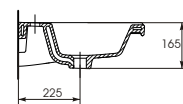

Вес нетто (кг)	17,6
Вес брутто (кг)	18,66
Количество штук в паллете	18
Вес паллеты (кг)	335,08

UM-COM80/L

COMO 80 раковина

Размеры: 80 × 45 см.

Сочетается с мебельными тумбами MELAR, SMART, STILLO.

Вес нетто (кг)	17,6
Вес брутто (кг)	18,66
Количество штук в паллете	18
Вес паллеты (кг)	335,08