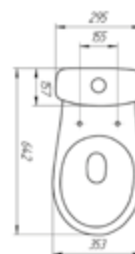

KO-JUS031-3/6-PL

JUST унитаз-компакт с сиденьем из термопласта с функцией плавного закрывания

Размеры: 35,3 × 79,5 см

Сток косой, подвод воды снизу.

Механизм слива двухуровневый 3/6 л.

Вес нетто (кг)	26,90
Вес брутто (кг)	32,20
Количество штук в паллете	9
Вес паллеты (кг)	290