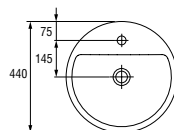

Вес нетто (кг)	8,14
Вес брутто (кг)	8,54
Количество штук в паллете	30
Вес паллеты (кг)	256

UM-CAS44/I-R