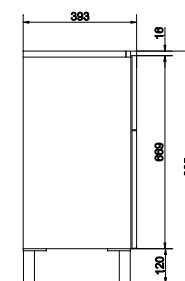

SMART 50 тумба
серая / ясень

Ширина: 49 см
Высота: 66,4 см
Глубина: 39,3 см

Сочетается с раковинами СОМО 50, COLOUR 50,
CITY 50, NATURE 50, ONTARIO 50.

подвесная / на ножках

Вес брутто (кг)	26,8
Количество штук в паллете	6
Вес паллеты (кг)	161