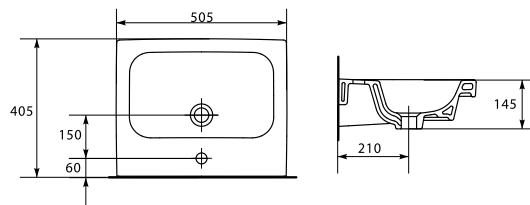

Максимальный комфорт использования

Механизм главного опускания сиденья МИКРОЛИФТ

Легкосъемное сиденье

UM-COL50/L

COLOUR 50 раковина

Размеры: 50,5 x 40,5 см

Подходит к мебельным тумбам COLOUR, CITY, SMART, MELAR, STILLO.