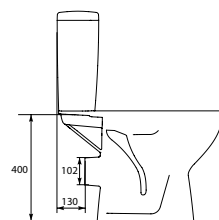

KO-ARTO31-3/6-DL

ARTECO унитаз-компакт с антибактериальным легкоъемным сиденьем из дюропласта с функцией плавного закрывания

Размеры: 36 × 74 см

Сток косой, подвод воды снизу.

Механизм слива двухуровневый 3/6 л.

Вес нетто (кг)	33
Вес брутто (кг)	34,2
Количество штук в паллете	9
Вес паллеты (кг)	307,8