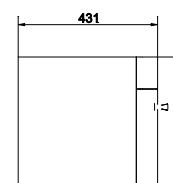

SZ-PUR-PU70

PURE 70 тумба подвесная
для раковины PURE 70

Ширина: 61,5 см
Высота: 40 см
Глубина: 43,1 см

Вес брутто (кг)	18,2
Количество штук в паллете	6
Вес паллеты (кг)	109