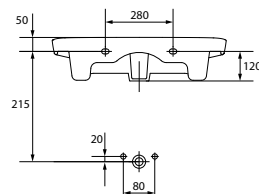

UM-CAR70/L

CARINA 70 раковина

Размеры: 70 × 43,5 см

Вес нетто (кг)	18,04
Вес брутто (кг)	19,23
Количество штук в паллете	15
Вес паллеты (кг)	288,50

Раковины CARINA сочетаются с пьедесталами и полупьедесталами CARINA, а также мебельными тумбами SMART.

Вес продуктов и количество на паллете может отличаться в зависимости от места производства. Уточняйте информацию во время заказа.