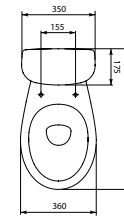

Вес нетто (кг)	29,70
Вес брутто (кг)	32,0
Количество штук в паллете	9
Вес паллеты (кг)	288