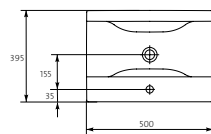

Больше места для аксессуаров

UM-ON50/1

ONTARIO 50 раковина

Размеры: 50 × 39,5 см.

Раковина монтируется на столешнице, а также с мебельными тумбами из коллекций: COLOUR, STILLO, MELAR, SMART и CITY.

Вес нетто (кг)	7,8
Вес брутто (кг)	9,59
Количество штук в паллете	24
Вес паллеты (кг)	230,2