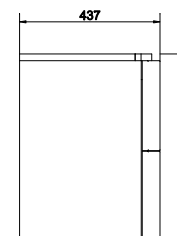

SZ-EAS-ES60/CP

EASY 60 тумба подвесная для раковины EASY 60 капучино

Ширина: 59,2 см
Высота: 58,5 см
Глубина: 43,7 см

Вес брутто (кг)	24,5
Количество штук в паллете	6
Вес паллеты (кг)	147