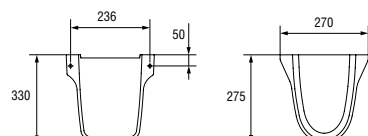

PRESIDENT 60 раковина

Размеры: 60,5 × 48,5 см

Раковины PRESIDENT сочетаются с пьедесталом или полупьедесталом PRESIDENT.

Вес нетто (кг)	5,14
Вес брутто (кг)	6,17
Количество штук в паллете	24
Вес паллеты (кг)	147,98

PP-P50/55/60

PRESIDENT полупьедестал

Размеры: 23,6 × 33 см