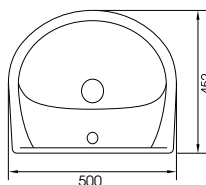

Легкость в уборке

Подходит к разным видам мебели

Широкий размерный ряд

erica

UM-ERI50/1

ERICA 50 раковина

Размеры: 50 × 45,2 см

Сочетается с мебельными тумбами ERICA NEW.