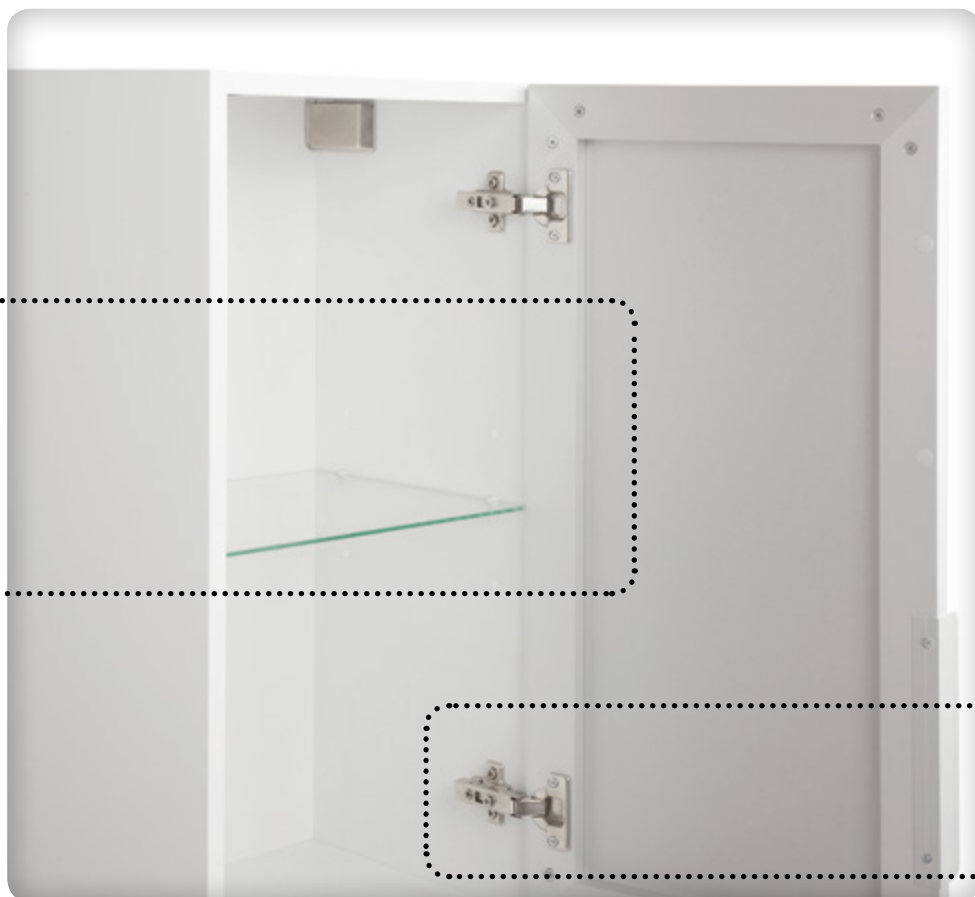

Стеклопнные полки элегантно дополняют строгие формы коллекции.