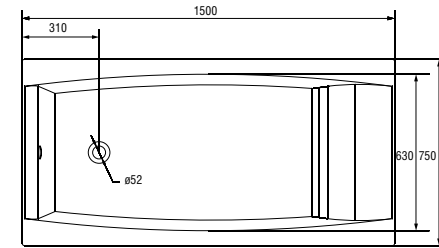

S301-048

VIRGO 150

Размеры: 150 × 75 см

Монтируется с фронтальной панелью VIRGO/INTRO 150 (S401-045) и боковой панелью VIRGO/INTRO 75 (S401-047), а также либо ножками ZP-SEPW1000004, или ZP-SEPW1000001, или ZP-SEPW1000006, либо рамой Virgo 150 NEW (S999-024).

	Глубина [см]	Высота корпуса [см]	Объем до перелива [л]	Вес брутто (кг)	Вес нетто (кг)	Количество штук в паллете	Вес паллеты (кг)
Ванна	42		180	19	18	18	357
Фронтальная панель		54		3,3		15	65
Боковая панель		54		2,2		25	70
Рама				7,7		18	138
Ножки				1,9 / 1,7 / 3,1		250	435 / 483 / 785

S301-045

VIRGO 170

Размеры: 170 × 75 см

Монтируется с фронтальной панелью VIRGO/INTRO 170 (S401-046) и боковой панелью VIRGO/INTRO 75 (S401-047), а также либо ножками ZP-SEPW1000004, или ZP-SEPW1000001, или ZP-SEPW1000006, либо рамой Virgo 170 NEW (S999-046).

	Глубина [см]	Высота корпуса [см]	Объем до перелива [л]	Вес брутто (кг)	Вес нетто (кг)	Количество штук в паллете	Вес паллеты (кг)
Ванна	42		200	23	22	18	430
Фронтальная панель		54		4,2		15	78
Боковая панель		54		2,2		25	70
Рама				10,5		18	189
Ножки				1,9 / 1,7 / 3,1		250	435 / 483 / 785