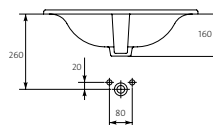

UM-ON60/1

ONTARIO 60 раковина

Размеры: 60 × 45 см

Раковина монтируется на столешнице, а также с мебельными тумбами из коллекций: COLOUR, STILLO, MELAR, SMART и CITY.

Вес нетто (кг)	10,2
Вес брутто (кг)	12,17
Количество штук в паллете	21
Вес паллеты (кг)	255,7