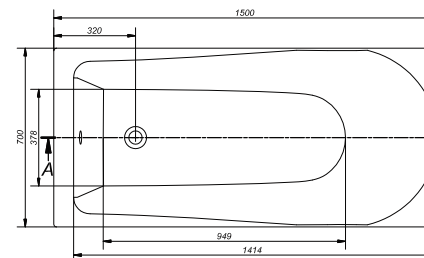

170 x 70

ОСОБЕННОСТИ И ПРЕИМУЩЕСТВА

10 лет гарантии на ванны

100% высококачественный акрил

Выдерживает нагрузку до 400 кг

Легкость в уборке

Ударопрочность

Цветовое сочетание с санфэрфором Cersanit