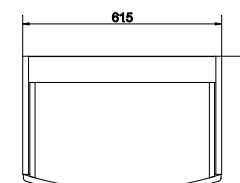

SZ-PUR-PU70

PURE 70 тумба подвесная
для раковины PURE 70

Ширина: 61,5 см
Высота: 40 см
Глубина: 43,1 см

Вес брутто (кг)	18,2
Количество штук в паллете	6
Вес паллеты (кг)	109