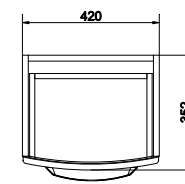

SZ-PUR-PU50

PURE 50 тумба подвесная
для раковины PURE 50

Ширина: 42 см
Высота: 40 см
Глубина: 35,2 см

Вес брутто (кг)	13,7
Количество штук в паллете	12
Вес паллеты (кг)	159,6