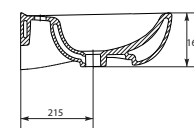

Подходит к разным
видам мебели

Широкий
размерный ряд

Вес нетто (кг)	14,76
Вес брутто (кг)	18,10
Количество штук в паллете	15
Вес паллеты (кг)	271,5

UM-NAT65/L

NATI 65 раковина

Размеры: 65 × 44 см.

Сочетается с мебельными тумбами SIDO.