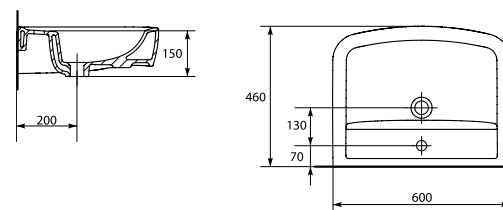

Размеры: 50 x 40 см

Вес нетто (кг)	12,4
Вес брутто (кг)	14,39
Количество штук в паллете	24
Вес паллеты (кг)	345,36

UM-PUR 55/L

PURE 55 раковина

Размеры: 55 x 42,5 см

Вес нетто (кг)	14,9
Вес брутто (кг)	16,89
Количество штук в паллете	24
Вес паллеты (кг)	405,36