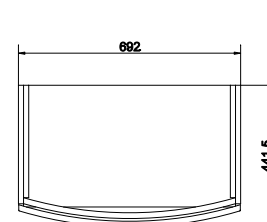

SZ-EAS-ES70/WH

EASY 70 тумба подвесная
для раковины EASY 70
белая

Ширина: 69,2 см
Высота: 58,5 см
Глубина: 44,1 см

Вес брутто (кг)	28,75
Количество штук в паллете	4
Вес паллеты (кг)	115