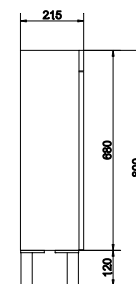

SMART 40 тумба
белая / ясень

Ширина: 39,2 см
Высота: 68 см
Глубина: 21,5 см

Сочетается с раковиной СОМО 40
подвесная / на ножках

Вес брутто (кг)	12,3
Количество штук в паллете	15
Вес паллеты (кг)	185