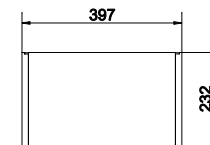

SM-COL40

COLOUR 40 корпус шкафчика
белый

Ширина: 39,7 см
Высота: 39,7 см
Глубина: 23,2 см

Вес брутто (кг)	6
Количество штук в паллете	20
Вес паллеты (кг)	120