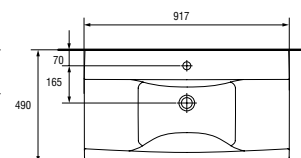

CARLA 60 раковина

Размеры: 61 × 45,5 см

Вес нетто (кг)	26
Вес брутто (кг)	27,5
Количество штук в паллете	10
Вес паллеты (кг)	275

UM-CL90/L

CARLA 90 раковина

Размеры: 90,5 × 49 см