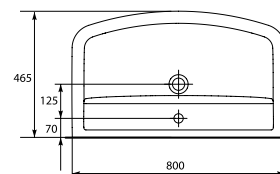

Вес нетто (кг)	22
Вес брутто (кг)	26,10
Количество штук в паллете	10
Вес паллеты (кг)	261

UM-PUR 80/L