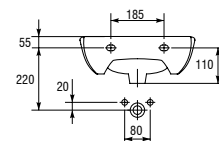

UM-M40/L

MARKET 40 раковина

Размеры: 40,5 × 36 см.

Вес нетто (кг)	7,1
Вес брутто (кг)	7,87
Количество штук в паллете	36
Вес паллеты (кг)	283,32