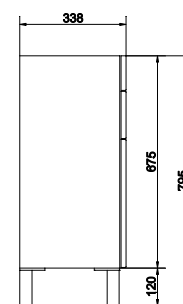

SU-SMA-CA55/WH

SMART тумба для раковины CARINA 55
белая / ясень

Ширина: 50 см
Высота: 67,5 см
Глубина: 33,8 см

подвесная / на ножках

Вес брутто (кг)	23,2
Количество штук в паллете	9
Вес паллеты (кг)	209