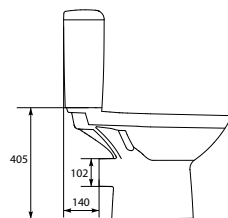

KO-CAR011-3/5-CON-DL

CARINA CleanOn безободковый унитаз-компакт с антибактериальным легкоъемным сиденьем из дюропласта с функцией плавного закрывания

Размеры: 35 × 66 см

Сток горизонтальный, подвод воды снизу.
Механизм слива двухуровневый 3/5 л.

Вес нетто (кг)	30,20
Вес брутто (кг)	31,70
Количество штук в паллете	9
Вес паллеты (кг)	285,30