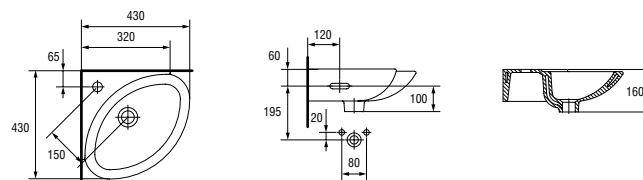

Легкость в уборке

UM-SG/L

SIGMA 30 угловая раковина

Размеры: 36 × 36 см

Вес нетто (кг)	6,3
Вес брутто (кг)	7,37
Количество штук в паллете	28
Вес паллеты (кг)	187,6

UM-TE/L

TETA 40 угловая раковина

Размеры: 43 × 43 см