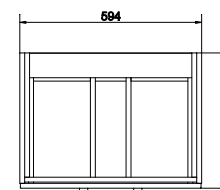

Ширина: 59,4 см
Высота: 68,5 см
Глубина: 44,2 см

подвесной / на ножках

Сочетается с раковинами COMO 60,
CITY 60, NATURE 60, COLOUR 60,
ONTARIO 60.

Вес брутто (кг)	26,7
Количество штук в паллете	5
Вес паллеты (кг)	133,5