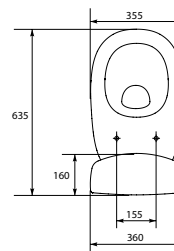

KO-ARTO31-3/6-DL

ARTECO унитаз-компакт с антибактериальным легкоъемным сиденьем из дюропласта с функцией плавного закрывания

Размеры: 36 × 74 см

Сток косой, подвод воды снизу.

Механизм слива двухуровневый 3/6 л.

Вес нетто (кг)	33
Вес брутто (кг)	34,2
Количество штук в паллете	9
Вес паллеты (кг)	307,8