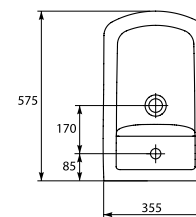

VI-PUR-S

PURE напольное биде

Размеры: 35,5 x 57,5 см

Вес нетто (кг)	25,1
Вес брутто (кг)	28,8
Количество штук в паллете	12
Вес паллеты (кг)	347