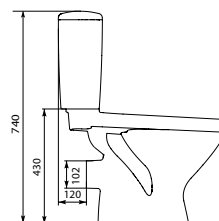

Вес нетто (кг)	28,29
Вес брутто (кг)	30,18
Количество штук в паллете	9
Вес паллеты (кг)	271,64