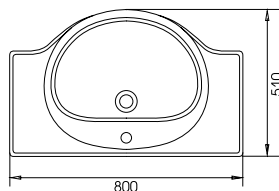

Вес нетто (кг)	21,5
Вес брутто (кг)	23,10
Количество штук в паллете	15
Вес паллеты (кг)	351,50