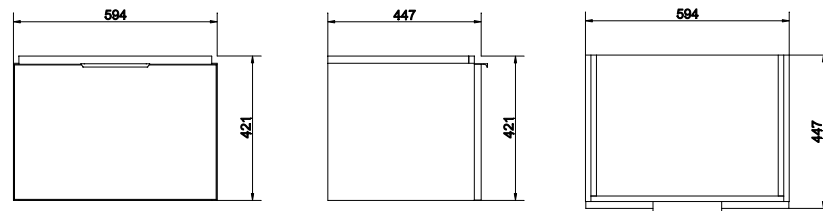

SZ-STL-CM/AM/ZU80

STILLO 80 тумба подвесная

Ширина: 79,4 см
Высота: 42,1 см
Глубина: 44,7 см

Сочетается с раковинами COMO 80, NATURE 80.

Вес брутто (кг)	23,5
Количество штук в паллете	6
Вес паллеты (кг)	156