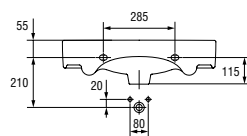

Вес нетто (кг)	13,6
Вес брутто (кг)	14,8
Количество штук в паллете	15
Вес паллеты (кг)	222

UM-CL60/L