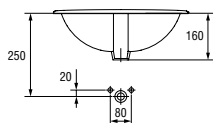

UM-CL/1

CALLA 54 раковина

Размеры: 53,5 × 41 см.

Вес нетто (кг)	6,98
Вес брутто (кг)	8,1
Количество штук в паллете	16
Вес паллеты (кг)	129,55