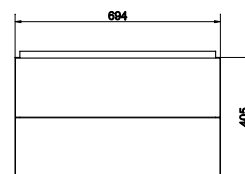

CITY 70 тумба подвесная

Ширина: 69,4 см
Высота: 42,6 см
Глубина: 44,7 см

Сочетается с раковиной CITY 70.

Вес брутто (кг)	26
Количество штук в паллете	6
Вес паллеты (кг)	156