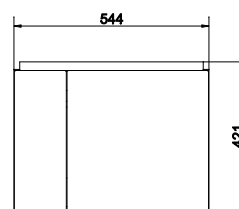

SZ-COL-CM/COL/AM/ZU60

COLOUR 60 тумба подвесная белая

Ширина: 59,4 см
Высота: 42,1 см
Глубина: 44,7 см

Сочетается с раковинами COMO 60, COLOUR 60, CITY 60, NATURE 60, ONTARIO 60.

Вес брутто (кг)	15
Количество штук в паллете	6
Вес паллеты (кг)	90