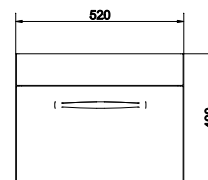

SZ-PUR-PU60

PURE 60 тумба подвесная
для раковины PURE 60

Ширина: 52 см
Высота: 40 см
Глубина: 41,6 см

Вес брутто (кг)	16,6
Количество штук в паллете	6
Вес паллеты (кг)	99,6