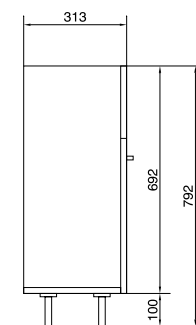

ERICA NEW 70 тумба для раковины ERICA

Ширина: 66,2 см
Высота: 79,2 см
Глубина: 31,3 см

Вес брутто (кг)	20,8
Количество штук в паллете	8
Вес паллеты (кг)	125