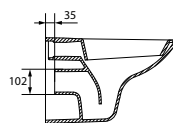

Высокое качество дюропласта

Антибактериальная защита

MZ-CARINA-DL

CARINA подвесной унитаз с антибактериальным легкоъемным сиденьем из дюропласта с функцией плавного закрывания

Размеры: 35 × 53 см

Вес нетто (кг)	15,0
Вес брутто (кг)	19,48
Количество штук в паллете	12
Вес паллеты (кг)	233,71