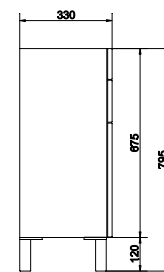

SU-SMA-CA50/WH

SMART тумба для раковины CARINA 50
белая / ясень

Ширина: 46 см
Высота: 67,5 см
Глубина: 33 см

подвесная / на ножках

Вес брутто (кг)	21,8
Количество штук в паллете	9
Вес паллеты (кг)	197