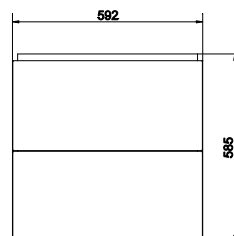

SZ-EAS-ES60/WH

EASY 60 тумба подвесная
для раковины EASY 60
белая

Ширина: 59,2 см
Высота: 58,5 см
Глубина: 43,7 см

Вес брутто (кг)	24,5
Количество штук в паллете	6
Вес паллеты (кг)	147