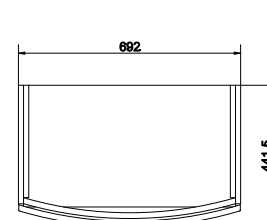

SZ-EAS-ES70/CP

EASY 70 тумба подвесная для раковины EASY 70 капучино

Ширина: 69,2 см
Высота: 58,5 см
Глубина: 44,1 см

Вес брутто (кг)	28,75
Количество штук в паллете	4
Вес паллеты (кг)	115