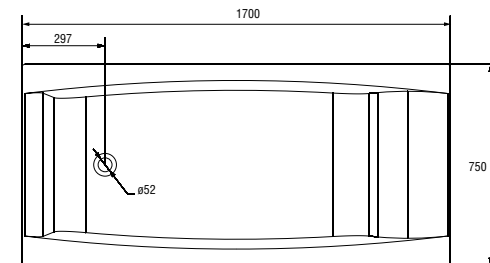

S301-048

VIRGO 150

Размеры: 150 × 75 см

Монтируется с фронтальной панелью VIRGO/INTRO 150 (S401-045) и боковой панелью VIRGO/INTRO 75 (S401-047), а также либо ножками ZP-SEPW1000004, или ZP-SEPW1000001, или ZP-SEPW1000006, либо рамой Virgo 150 NEW (S999-024).

	Глубина [см]	Высота корпуса [см]	Объем до перелива [л]	Вес брутто (кг)	Вес нетто (кг)	Количество штук в паллете	Вес паллеты (кг)
Ванна	42		180	19	18	18	357
Фронтальная панель		54		3,3		15	65
Боковая панель		54		2,2		25	70
Рама				7,7		18	138
Ножки				1,9 / 1,7 / 3,1		250	435 / 483 / 785

S301-045

VIRGO 170

Размеры: 170 × 75 см

Монтируется с фронтальной панелью VIRGO/INTRO 170 (S401-046) и боковой панелью VIRGO/INTRO 75 (S401-047), а также либо ножками ZP-SEPW1000004, или ZP-SEPW1000001, или ZP-SEPW1000006, либо рамой Virgo 170 NEW (S999-046).

	Глубина [см]	Высота корпуса [см]	Объем до перелива [л]	Вес брутто (кг)	Вес нетто (кг)	Количество штук в паллете	Вес паллеты (кг)
Ванна	42		200	23	22	18	430
Фронтальная панель		54		4,2		15	78
Боковая панель		54		2,2		25	70
Рама				10,5		18	189
Ножки				1,9 / 1,7 / 3,1		250	435 / 483 / 785