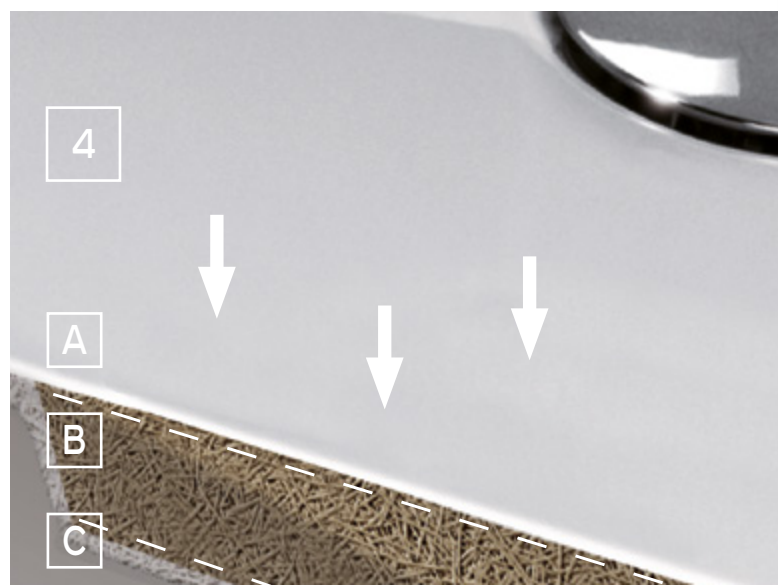

4/ ДВОЙНОЕ АРМИРОВАНИЕ

Усиление смолой и стекловолокном обеспечивает ваннам дополнительную надежность.

А/акрил

В/усиление

С/смола и стекловолокно