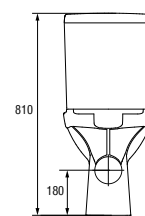

KO-CAR011-3/5-DL

CARINA унитаз-компакт с антибактериальным легкоъемным сиденьем из дюропласта с функцией плавного закрывания

Размеры: 35,5 × 63 см

Сток горизонтальный, подвод воды снизу.
Механизм слива двухуровневый 3/5 л.

Вес нетто (кг)	30,20
Вес брутто (кг)	31,70
Количество штук в паллете	9
Вес паллеты (кг)	285,30

Вес продуктов и количество на паллете может отличаться в зависимости от места производства. Уточняйте информацию во время заказа.