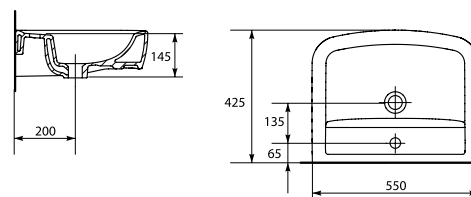

UM-PUR 55/L

PURE 55 раковина

Размеры: 55 x 42,5 см

Вес нетто (кг)	14,9
Вес брутто (кг)	16,89
Количество штук в паллете	24
Вес паллеты (кг)	405,36