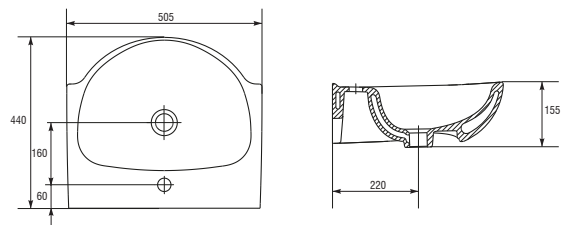

Вес нетто (кг)	12,5
Вес брутто (кг)	12,84
Количество штук в паллете	21
Вес паллеты (кг)	269,64

UM-NAT50/L

NATI 50 раковина

Размеры: 50,5 × 44 см.

Сочетается с мебельными тумбами SIDO.