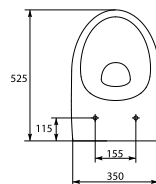

Вес нетто (кг)	16,4
Вес брутто (кг)	20,20
Количество штук в паллете	12
Вес паллеты (кг)	242,40

MZ-PARVA-DL

PARVA подвесной унитаз с антибактериальным легкоъемным сиденьем из дюропласта с функцией плавного закрывания

Размеры: 52,5 x 35 x 35 см