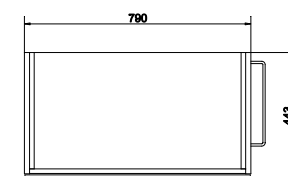

SU-SMA-CO40/GR

SMART 40 тумба
серая / ясень

Ширина: 39,2 см
Высота: 68 см
Глубина: 21,5 см

Сочетается с раковиной СОМО 40
подвесная / на ножках

Вес брутто (кг)	12,3
Количество штук в паллете	15
Вес паллеты (кг)	185

SU-SMA-CO50/GR

SMART 50 тумба
серая / ясень

Ширина: 49 см
Высота: 66,4 см
Глубина: 39,3 см

Сочетается с раковинами СОМО 50, COLOUR 50,
CITY 50, NATURE 50, ONTARIO 50.

подвесная / на ножках

Вес брутто (кг)	26,8
Количество штук в паллете	6
Вес паллеты (кг)	161

SU-SMA-CO60/GR

SMART 60 тумба
серая / ясень

Ширина: 59,4 см
Высота: 66,4 см
Глубина: 44,3 см

Сочетается с раковинами СОМО 60, COLOUR 60,
CITY 60, NATURE 60, ONTARIO 60.

подвесная / на ножках

Вес брутто (кг)	31,3
Количество штук в паллете	5
Вес паллеты (кг)	161,5

SU-SMA-CO80/GR

SMART 80 тумба
серая / ясень

Ширина: 79 см
Высота: 66,4 см
Глубина: 44,3 см

Сочетается с раковинами СОМО 80,
NATURE 80.

подвесная / на ножках

Вес брутто (кг)	39,7
Количество штук в паллете	3
Вес паллеты (кг)	119