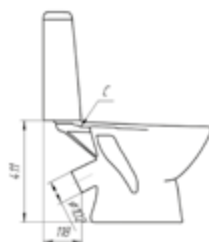

KO-JUS031-3/6-PL

JUST унитаз-компакт с сиденьем из термопласта с функцией плавного закрывания

Размеры: 35,3 × 79,5 см

Сток косой, подвод воды снизу.

Механизм слива двухуровневый 3/6 л.

Вес нетто (кг)	26,90
Вес брутто (кг)	32,20
Количество штук в паллете	9
Вес паллеты (кг)	290