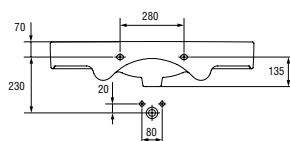

CARLA 60 раковина

Размеры: 61 × 45,5 см

Вес нетто (кг)	26
Вес брутто (кг)	27,5
Количество штук в паллете	10
Вес паллеты (кг)	275

UM-CL90/L

CARLA 90 раковина

Размеры: 90,5 × 49 см