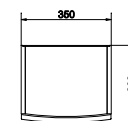

EASY пенал подвесной
капучино

Ширина: 35 см
Высота: 160 см
Глубина: 30 см

Вес брутто (кг)	28
Количество штук в паллете	8
Вес паллеты (кг)	244