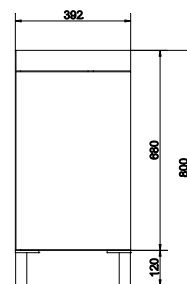

SMART 40 тумба
белая / ясень

Ширина: 39,2 см
Высота: 68 см
Глубина: 21,5 см

Сочетается с раковиной СОМО 40
подвесная / на ножках

Вес брутто (кг)	12,3
Количество штук в паллете	15
Вес паллеты (кг)	185