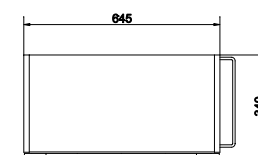

SU-SMA-CA70/WH

SMART тумба для раковины CARINA 70
белая / ясень

Ширина: 64,5 см
Высота: 67,5 см
Глубина: 34 см

подвесная / на ножках

Вес брутто (кг)	27
Количество штук в паллете	6
Вес паллеты (кг)	162