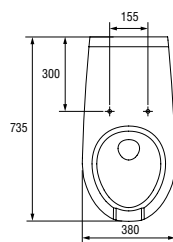

Высокое качество дуропласта

Антибактериальная защита

Вес нетто (кг)	19,4
Вес брутто (кг)	21,10
Количество штук в паллете	12
Вес паллеты (кг)	235,20

UM-ETI65/1

ETIUDA 65 раковина специализированная

Размеры: 66 × 55 см