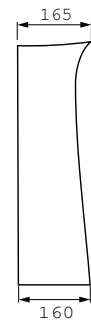

Вес нетто (кг)	8,01
Вес брутто (кг)	8,52
Количество штук в паллете	48
Вес паллеты (кг)	408,96

PO-E50/55/60

ЕКО пьедестал для раковин

Размеры: 20 x 64,5 см