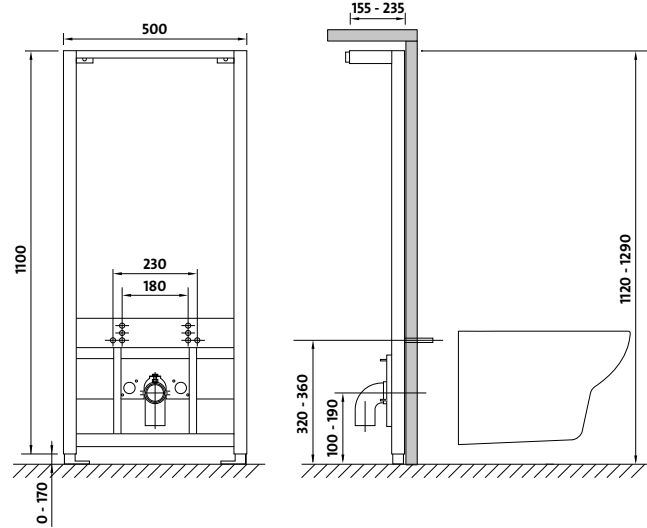

IN-BI-LINK

LINK инсталляция для биде

Ширина: 50 см

Регулируемая глубина: 15,5 - 23,5 см

Регулируемая высота: 112-129 см

Вес нетто (кг)	10,5
Вес брутто (кг)	12
Количество штук в паллете	10
Вес паллеты (кг)	160

10 лет гарантии на раму