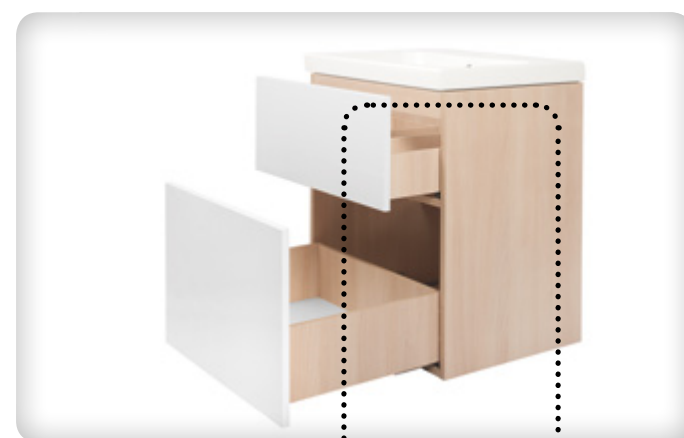

Одного легкого нажатия достаточно, чтобы открыть шкаф - это возможно благодаря системе "push-to-open".

Все предметы из коллекции **SMART** доступны в двух элегантных и современных цветах - белом и сером.

Пенал SMART подходит для любых крупных предметов, даже нестандартных, например швабры и ведра.

Тумба SMART 40 является идеальным решением для очень маленьких ванных комнат или отдельных санузлов.

Современные, скрытые направляющие, входящие в комплект поставки, гарантируют полное выдвижение ящика.