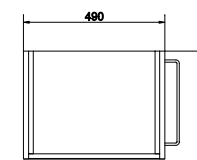

SMART 50 тумба
белая / ясень

Ширина: 49 см
Высота: 66,4 см
Глубина: 39,3 см

Сочетается с раковинами СОМО 50, COLOUR 50,
CITY 50, NATURE 50, ONTARIO 50.

подвесная / на ножках

Вес брутто (кг)	26,8
Количество штук в паллете	6
Вес паллеты (кг)	161