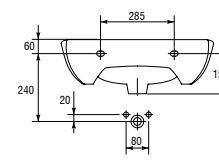

UM-M60/L

MARKET 60 раковина

Размеры: 61,5 × 50,5 см.

Вес нетто (кг)	16,06
Вес брутто (кг)	16,96
Количество штук в паллете	18
Вес паллеты (кг)	305,28

Раковины MARKET сочетаются с пьедесталом MARKET.

PO-M50/55/60