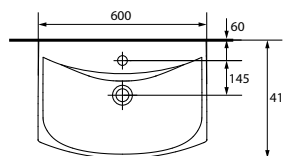

CARINA 50 раковина

Размеры: 50 × 39 см

Вес нетто (кг)	11,1
Вес брутто (кг)	11,94
Количество штук в паллете	27
Вес паллеты (кг)	322,5

UM-CAR55/L

CARINA 55 раковина

Размеры: 55 × 40 см

Вес нетто (кг)	12,88
Вес брутто (кг)	13,37
Количество штук в паллете	24
Вес паллеты (кг)	321