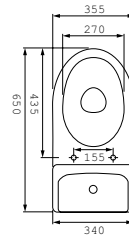

BI-EKO-S

ЕКО биде

Размеры: 57,5 x 37 x 40 см

Вес нетто (кг)	32
Вес брутто (кг)	33,9
Количество штук в паллете	9
Вес паллеты (кг)	305,10

KO-E011-3/6-DL

ЕКО унитаз-компакт с сиденьем из дюропласта

Размеры: 65 x 35,5 x 75,5 см