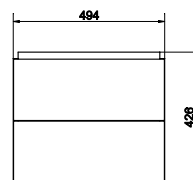

CITY 50 тумба подвесная

Ширина: 49,4 см
Высота: 42,6 см
Глубина: 39,7 см

Сочетается с раковинами COMO 50,
CITY 50, NATURE 50, COLOUR 50,
ONTARIO 50.

Вес брутто (кг)	25
Количество штук в паллете	12
Вес паллеты (кг)	300