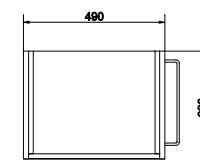

подвесная / на ножках

Вес брутто (кг)	26,8
Количество штук в паллете	6
Вес паллеты (кг)	161

SU-SMA-CO60/GR

SMART 60 тумба
серая / ясень

Ширина: 59,4 см
Высота: 66,4 см
Глубина: 44,3 см

Сочетается с раковинами СОМО 60, COLOUR 60,
CITY 60, NATURE 60, ONTARIO 60.