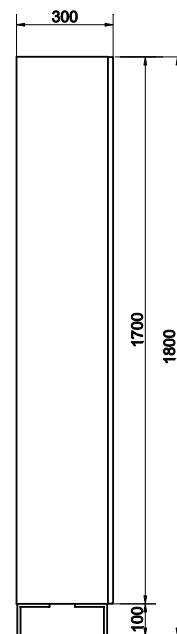

LU-LED70-OS

зеркало с подсветкой

Ширина: 60 см

Высота: 70 см

Глубина: 3 см

Вес брутто (кг)	7,4
Количество штук в паллете	46
Вес паллеты (кг)	386