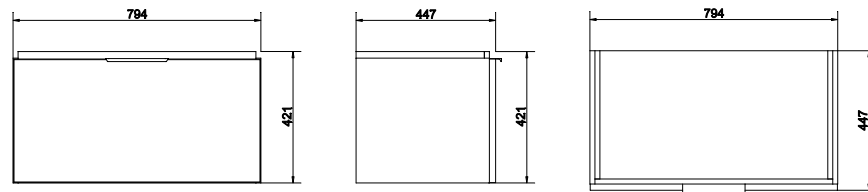

SZ-STL-CM/COL50

STILLO 50 тумба подвесная

Ширина: 49,4 см
Высота: 42,1 см
Глубина: 39,7 см

Сочетается с раковинами CITY 50, COLOUR 50, COMO 50, NATURE 50, ONTARIO 50.

Вес брутто (кг)	16
Количество штук в паллете	12
Вес паллеты (кг)	207

SZ-STL-CM/COL/AM/ZU60

STILLO 60 тумба подвесная

Ширина: 59,4 см
Высота: 42,1 см
Глубина: 44,7 см

Сочетается с раковинами CITY 60, COLOUR 60, COMO 60, NATURE 60, ONTARIO 60.

Вес брутто (кг)	19,7
Количество штук в паллете	6
Вес паллеты (кг)	133,2

SZ-STL-CM/AM/ZU80

STILLO 80 тумба подвесная

Ширина: 79,4 см
Высота: 42,1 см
Глубина: 44,7 см

Сочетается с раковинами COMO 80, NATURE 80.

Вес брутто (кг)	23,5
Количество штук в паллете	6
Вес паллеты (кг)	156

SL-STL

STILLO пенал

Ширина: 35 см
Высота: 140 см
Глубина: 30 см

Вес брутто (кг)	23
Количество штук в паллете	6
Вес паллеты (кг)	153