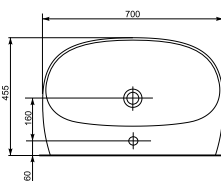

STREET FUSION 60 раковина

Размеры: 60 × 45 см

Вес нетто (кг)	17,23
Вес брутто (кг)	18,24
Количество штук в паллете	18
Вес паллеты (кг)	328,27

UM-CAR70/L