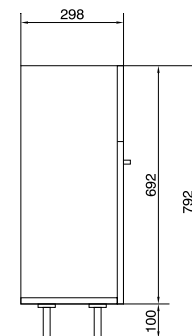

ERICA NEW 55 тумба для раковины ERICA

Ширина: 50 см
Высота: 79,2 см
Глубина: 29,8 см

Вес брутто (кг)	13,7
Количество штук в паллете	9
Вес паллеты (кг)	123