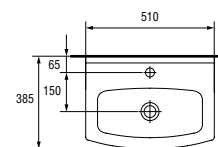

Вес нетто (кг)	10
Вес брутто (кг)	10,9
Количество штук в паллете	21
Вес паллеты (кг)	233,9

UM-CE50/L