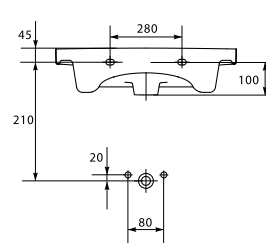

UM-ES 50/1

EASY 50 раковина

Размеры: 50 x 43 см

Вес нетто (кг)	14,2
Вес брутто (кг)	15,11
Количество штук в паллете	28
Вес паллеты (кг)	423

UM-ES 55/1

EASY 55 раковина

Размеры: 55,5 x 44,5 см

Вес нетто (кг)	15,5
Вес брутто (кг)	17,48
Количество штук в паллете	21
Вес паллеты (кг)	367