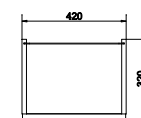

SL-SMA/WH

SMART пенал
белый / ясень

Ширина: 42 см
Высота: 170 см
Глубина: 32 см

подвесной / на ножках

Вес брутто (кг)	38,5
Количество штук в паллете	7
Вес паллеты (кг)	269

SW-SMA/WH

SMART подвесной шкафчик
белый / ясень

Ширина: 35 см
Высота: 65 см
Глубина: 20 см

Вес брутто (кг)	10,5
Количество штук в паллете	21
Вес паллеты (кг)	219,5

SMART КОНТЕЙНЕР
ПЛАСТИКОВЫЙ ДЛЯ
ТУМБЫ SMART

Como 50	MD-SMA-DIV/COM50
Como 60	MD-SMA-DIV/COM60
Como 80	MD-SMA-DIV/COM80
Carina 50	MD-SMA-DIV/CAR50
Carina 55	MD-SMA-DIV/CAR55
Carina 60	MD-SMA-DIV/CAR60
Carina 70	MD-SMA-DIV/CAR70

MD-SMA-BOX

SMART НАБОР КОНТЕЙНЕРОВ
ИЗ ПЛАСТИКА ДЛЯ ПОДВЕСНОГО
ШКАФЧИКА SMART

ZP-NOGA-KPL2

КОМПЛЕКТ НОЖЕК 2 ШТ.

Ширина: 3,8 см.
Высота: 12 см.
Глубина: 3,8 см.

Вес брутто (кг)	0,14
Количество штук в паллете	100
Вес паллеты (кг)	15