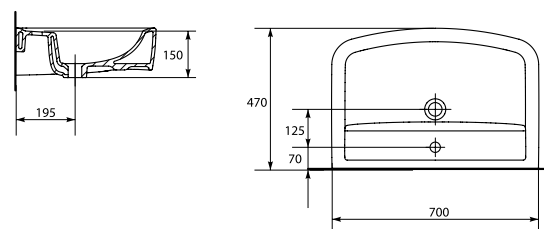

UM-PUR 70/L

PURE 70 раковина

Размеры: 70 x 47 см

Вес нетто (кг)	19,9
Вес брутто (кг)	23,88
Количество штук в паллете	12
Вес паллеты (кг)	286,56

Все раковины PURE монтируются с пьедесталом, полупьедесталом или с тумбой PURE.

Вес продуктов и количество на паллете может отличаться в зависимости от места производства. Уточняйте информацию во время заказа.