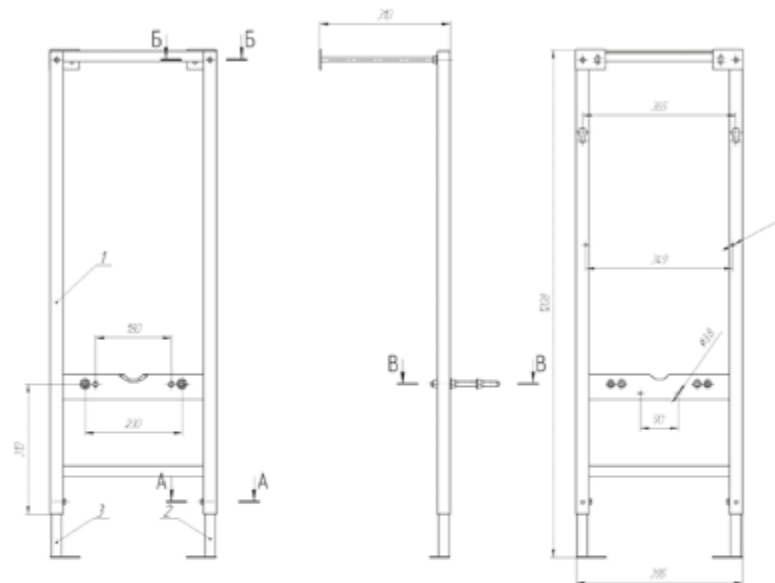

ПРЕИМУЩЕСТВА

1. ФАБРИЧНАЯ ПРОВЕРКА БАЧКА НА ОТСУТСТВИЕ ПРОТЕЧЕК
2. РЕСУРС РАБОТЫ - НЕ МЕНЕЕ 100 000 СМЫВОВ
3. ИСКЛЮЧЕНА ВОЗМОЖНОСТЬ ЗАТОПЛЕНИЯ (ТРУБКА ПЕРЕЛИВА В КОМПЛЕКТЕ)
4. ПОЛНЫЙ КОМПЛЕКТ НЕОБХОДИМЫХ КРЕПЛЕНИЙ
5. ЛАТУННЫЙ ЗАПОРНЫЙ КЛАПАН В КОМПЛЕКТЕ
6. ГЛУБИНА РЕГУЛИРУЕТСЯ ПОДРЕЗКОЙ МОНТАЖНОЙ ШПИЛЬКИ
7. МАТОВОЕ ПОКРЫТИЕ ЗАЩИЩАЕТ КНОПКУ ОТ ОТПЕЧАТКОВ ПАЛЬЦЕВ
8. КНОПКА СЛИВА В КОМПЛЕКТЕ