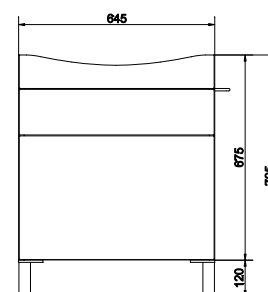

Ширина: 64,5 см
Высота: 67,5 см
Глубина: 34 см

подвесная / на ножках

Вес брутто (кг)	27
Количество штук в паллете	6
Вес паллеты (кг)	162

KD-SMA/GR

SMART комод на колесиках
серый / ясень

Ширина: 35 см
Высота: 60 см
Глубина: 32 см