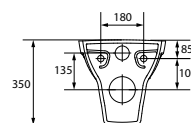

MZ-CARINA-DL

CARINA подвесной унитаз с антибактериальным легкоъемным сиденьем из дюропласта с функцией плавного закрывания

Размеры: 35 × 53 см

Вес нетто (кг)	15,0
Вес брутто (кг)	19,48
Количество штук в паллете	12
Вес паллеты (кг)	233,71