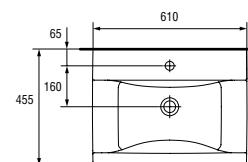

Вес нетто (кг)	13,6
Вес брутто (кг)	14,8
Количество штук в паллете	15
Вес паллеты (кг)	222

UM-CL60/L