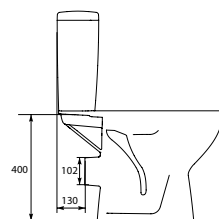

KO-ARTO31-3/6-D

ARTECO унитаз-компакт с антибактериальным сиденьем из дюропласта

Размеры: 36 × 74 см

Сток косой, подвод воды снизу.

Механизм слива двухуровневый 3/6 л.

Вес нетто (кг)	33,30
Вес брутто (кг)	35,12
Количество штук в паллете	9
Вес паллеты (кг)	317,47