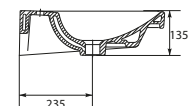

UM-CIT50/L

CITY 50 раковина

Размеры: 50,5 × 40 см

Вес нетто (кг)	14,5
Вес брутто (кг)	14,94
Количество штук в паллете	24
Вес паллеты (кг)	358,48

UM-CIT60/L

CITY 60 раковина

Размеры: 60 × 45 см

Вес нетто (кг)	16,8
Вес брутто (кг)	17,04
Количество штук в паллете	21
Вес паллеты (кг)	357,94