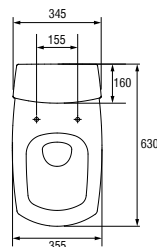

KO-CAR011-3/5-DL

CARINA унитаз-компакт с антибактериальным легкоъемным сиденьем из дюропласта с функцией плавного закрывания

Размеры: 35,5 × 63 см

Сток горизонтальный, подвод воды снизу.
Механизм слива двухуровневый 3/5 л.

Вес нетто (кг)	30,20
Вес брутто (кг)	31,70
Количество штук в паллете	9
Вес паллеты (кг)	285,30

Вес продуктов и количество на паллете может отличаться в зависимости от места производства. Уточняйте информацию во время заказа.