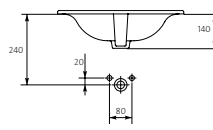

Легкость в уборке

Подходит к разным видам мебели

Широкий размерный ряд

UM-ON50/1

ONTARIO 50 раковина

Размеры: 50 × 39,5 см

Раковина монтируется на столешнице, а также с мебельными тумбами из коллекций: COLOUR, STILLO, MELAR, SMART и CITY.