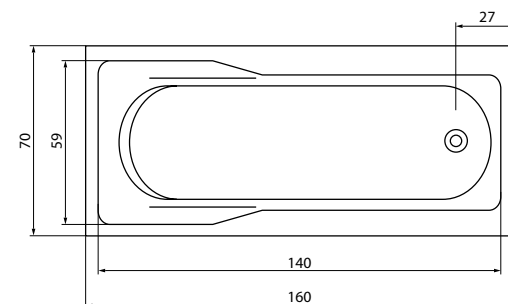

S301-044

SANTANA 160

Размеры: 160 × 70 см

Монтируется с фронтальной панелью Lorena 160 (S401-068) и боковой панелью Lorena 70 (S401-071), а также ножками ZP-SEPW1000001, либо рамой Santana 160 New (S999-032).

	Глубина [см]	Высота корпуса [см]	Объем до перелива [л]	Вес брутто (кг)	Вес нетто (кг)	Количество штук в паллете	Вес паллеты (кг)
Ванна	41		180	19,3	17	18	347,4
Фронтальная панель		58		4,7		15	70,5
Боковая панель		58		2,2		25	55
Рама				9,3		18	168,5
Ножки				1,7		250	435

S301-035

SANTANA 170

Размеры: 170 × 70 см

Монтируется с фронтальной панелью Lorena 170 (S401-069) и боковой панелью Lorena 70 (S401-071), а также ножками ZP-SEPW1000001, либо рамой Santana 170 New (S999-043).

	Глубина [см]	Высота корпуса [см]	Объем до перелива [л]	Вес брутто (кг)	Вес нетто (кг)	Количество штук в паллете	Вес паллеты (кг)
Ванна	41		190	21	19,3	18	378
Фронтальная панель		58		5,1		15	76,5
Боковая панель		58		2,2		25	55
Рама				9,6		18	173
Ножки				1,7		250	435