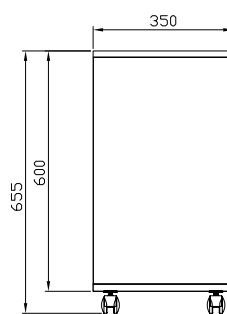

KD-SMA/GR

SMART комод на колесиках
серый / ясень

Ширина: 35 см
Высота: 60 см
Глубина: 32 см

с корзиной для белья

Вес брутто (кг)	15,2
Количество штук в паллете	12
Вес паллеты (кг)	182