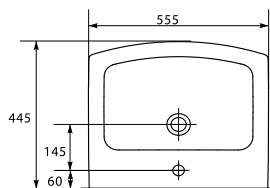

UM-ES 50/1

EASY 50 раковина

Размеры: 50 x 43 см

Вес нетто (кг)	14,2
Вес брутто (кг)	15,11
Количество штук в паллете	28
Вес паллеты (кг)	423

UM-ES 55/1

EASY 55 раковина

Размеры: 55,5 x 44,5 см

Вес нетто (кг)	15,5
Вес брутто (кг)	17,48
Количество штук в паллете	21
Вес паллеты (кг)	367