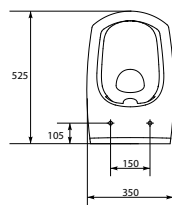

MZ-CARINA-CON-DL

CARINA CleanOn безободковый подвесной унитаз с антибактериальным легкоъемным сиденьем из дюропласта с функцией плавного закрывания

Размеры: 35 × 52,5 см

Вес нетто (кг)	20,70
Вес брутто (кг)	21,79
Количество штук в паллете	12
Вес паллеты (кг)	261,52