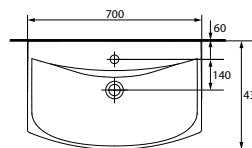

UM-CAR70/L

CARINA 70 раковина

Размеры: 70 × 43,5 см

Вес нетто (кг)	18,04
Вес брутто (кг)	19,23
Количество штук в паллете	15
Вес паллеты (кг)	288,50

Раковины CARINA сочетаются с пьедесталами и полупьедесталами CARINA, а также мебельными тумбами SMART.

Вес продуктов и количество на паллете может отличаться в зависимости от места производства. Уточняйте информацию во время заказа.