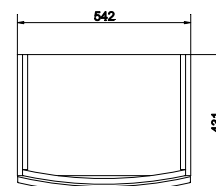

SZ-EAS-ES55/CP

EASY 55 тумба подвесная для раковины EASY 55 капучино

Ширина: 54,2 см
Высота: 58,5 см
Глубина: 43,1 см

Вес брутто (кг)	24,65
Количество штук в паллете	4
Вес паллеты (кг)	98,6