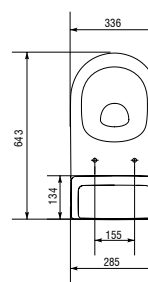

KO-GRA031-3/6-DL

GRANTA унитаз-компакт с антибактериальным сиденьем из дюропласта с функцией плавного закрывания

Размеры: 33,6 × 79,5 см

Сток косой, подвод воды снизу.

Механизм слива двухуровневый 3/6 л

Вес нетто (кг)	30,70
Вес брутто (кг)	34,30
Количество штук в паллете	9
Вес паллеты (кг)	309,00