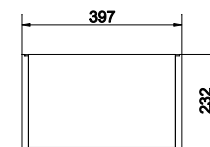

SM-COL80

COLOUR 80 корпус шкафчика
белый

Ширина: 39,7 см
Высота: 79,4 см
Глубина: 23,2 см

Вес брутто (кг)	10,5
Количество штук в паллете	10
Вес паллеты (кг)	105