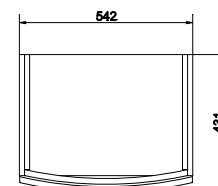

SZ-EAS-ES55/WH

EASY 55 тумба подвесная
для раковины EASY 55
белая

Ширина: 54,2 см
Высота: 58,5 см
Глубина: 43,1 см

Вес брутто (кг)	24,65
Количество штук в паллете	4
Вес паллеты (кг)	98,6