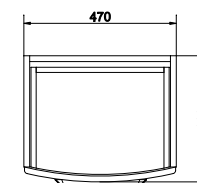

SZ-PUR-PU55

PURE 55 тумба подвесная
для раковины PURE 55

Ширина: 47 см
Высота: 40 см
Глубина: 38,9 см

Вес брутто (кг)	14,7
Количество штук в паллете	6
Вес паллеты (кг)	88,2