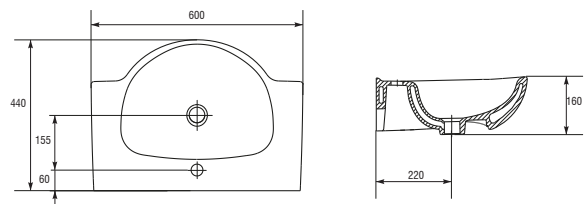

Вес нетто (кг)	13,33
Вес брутто (кг)	15,98
Количество штук в паллете	18
Вес паллеты (кг)	287,64

UM-NAT60/L

NATI 60 раковина

Размеры: 60 × 44 см.

Сочетается с мебельными тумбами SIDO.