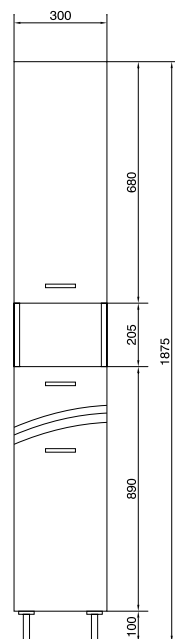

ERICA NEW пенал

Ширина: 30 см
Высота: 187,5 см
Глубина: 30 см

Вес брутто (кг)	28
Количество штук в паллете	8
Вес паллеты (кг)	224