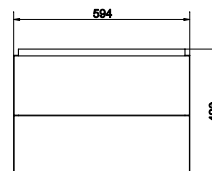

CITY 60 тумба подвесная

Ширина: 59,4 см
Высота: 42,6 см
Глубина: 44,7 см

Сочетается с раковинами COMO 60,
CITY 60, NATURE 60, COLOUR 60,
ONTARIO 60.

Вес брутто (кг)	26,7
Количество штук в паллете	6
Вес паллеты (кг)	160,2