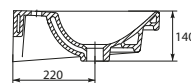

Вес нетто (кг)	11,2
Вес брутто (кг)	11,84
Количество штук в паллете	24
Вес паллеты (кг)	284

UM-CIT50/L