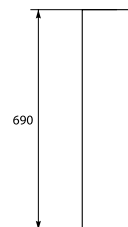

Вес нетто (кг)	22
Вес брутто (кг)	26,10
Количество штук в паллете	10
Вес паллеты (кг)	261

UM-PUR 80/L

PURE 80 раковина

Размеры: 80 x 46,5 см

Монтируется с пьедесталом, полупьедесталом или с тумбой PURE.

Вес нетто (кг)	7,6
Вес брутто (кг)	9,59
Количество штук в паллете	24
Вес паллеты (кг)	230,16

PP-PU50/55/60

PURE полупьедестал

Размеры: 20 x 33 см

Вес нетто (кг)	11,5
Вес брутто (кг)	13,13
Количество штук в паллете	30
Вес паллеты (кг)	394

PO-PU50/55/60

PURE пьедестал

Размеры: 16 x 69 см

BU-M05/CG/SP