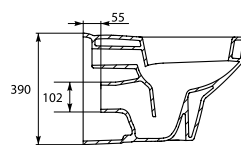

MZ-PURE

PURE подвесной унитаз

Размеры: 35,5 x 54,5 см

Вес нетто (кг)	26,2
Вес брутто (кг)	28,75
Количество штук в паллете	12
Вес паллеты (кг)	345