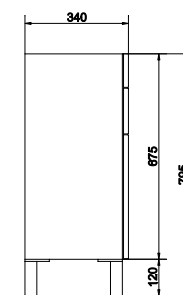

SU-SMA-CA60/WH

SMART тумба для раковины CARINA 60
белая / ясень

Ширина: 55,4 см
Высота: 67,5 см
Глубина: 34 см

подвесная / на ножках

Вес брутто (кг)	24,5
Количество штук в паллете	9
Вес паллеты (кг)	220,5