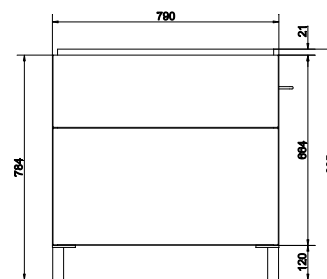

SU-SMA-CO40/WH

SMART 40 тумба
белая / ясень

Ширина: 39,2 см
Высота: 68 см
Глубина: 21,5 см

Сочетается с раковиной СОМО 40
подвесная / на ножках

Вес брутто (кг)	12,3
Количество штук в паллете	15
Вес паллеты (кг)	185

SU-SMA-CO50/WH

SMART 50 тумба
белая / ясень

Ширина: 49 см
Высота: 66,4 см
Глубина: 39,3 см

Сочетается с раковинами СОМО 50, COLOUR 50,
CITY 50, NATURE 50, ONTARIO 50.

подвесная / на ножках

Вес брутто (кг)	26,8
Количество штук в паллете	6
Вес паллеты (кг)	161

SU-SMA-CO60/WH

SMART 60 тумба
белая / ясень

Ширина: 59,4 см
Высота: 66,4 см
Глубина: 44,3 см

Сочетается с раковинами СОМО 60, COLOUR 60,
CITY 60, NATURE 60, ONTARIO 60.

подвесная / на ножках

Вес брутто (кг)	32,3
Количество штук в паллете	5
Вес паллеты (кг)	161,5

SU-SMA-CO80/WH

SMART 80 тумба
белая / ясень

Ширина: 79 см
Высота: 66,4 см
Глубина: 44,3 см

Сочетается с раковинами СОМО 80,
NATURE 80.

подвесная / на ножках

Вес брутто (кг)	39,7
Количество штук в паллете	3
Вес паллеты (кг)	119