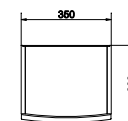

EASY пенал подвесной
белый

Ширина: 35 см
Высота: 160 см
Глубина: 30 см

Вес брутто (кг)	28
Количество штук в паллете	8
Вес паллеты (кг)	244