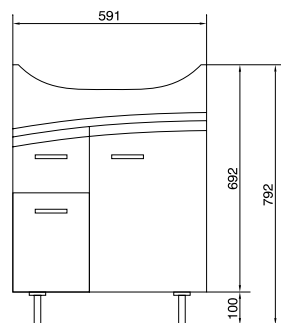

ERICA NEW 65 тумба для раковины ERICA

Ширина: 59,1 см
Высота: 79,2 см
Глубина: 35,6 см

Вес брутто (кг)	18,8
Количество штук в паллете	8
Вес паллеты (кг)	150