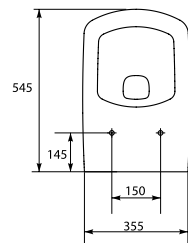

MZ-PURE

PURE подвесной унитаз

Размеры: 35,5 x 54,5 см

Вес нетто (кг)	26,2
Вес брутто (кг)	28,75
Количество штук в паллете	12
Вес паллеты (кг)	345