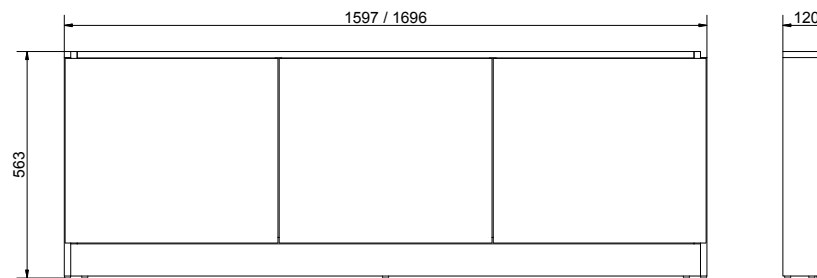

KD-SMA/GR

SMART комод на колесиках
серый / ясень

Ширина: 35 см
Высота: 60 см
Глубина: 32 см

с корзиной для белья

Вес брутто (кг)	15,2
Количество штук в паллете	12
Вес паллеты (кг)	182