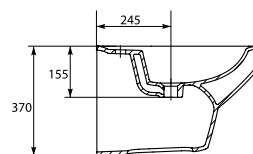

VI-PUR-S

PURE напольное биде

Размеры: 35,5 x 57,5 см

Вес нетто (кг)	25,1
Вес брутто (кг)	28,8
Количество штук в паллете	12
Вес паллеты (кг)	347

VI-PURE-Z

PURE подвесное биде

Размеры: 35,5 x 53,5 см

Вес нетто (кг)	18,5
Вес брутто (кг)	20,83
Количество штук в паллете	12
Вес паллеты (кг)	250