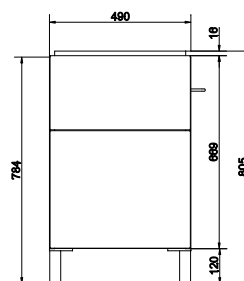

SMART 50 тумба
белая / ясень

Ширина: 49 см
Высота: 66,4 см
Глубина: 39,3 см

Сочетается с раковинами СОМО 50, COLOUR 50,
CITY 50, NATURE 50, ONTARIO 50.

подвесная / на ножках

Вес брутто (кг)	26,8
Количество штук в паллете	6
Вес паллеты (кг)	161