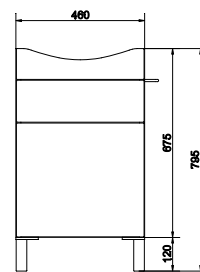

SU-SMA-CA50/WH

SMART тумба для раковины CARINA 50
белая / ясень

Ширина: 46 см
Высота: 67,5 см
Глубина: 33 см

подвесная / на ножках

Вес брутто (кг)	21,8
Количество штук в паллете	9
Вес паллеты (кг)	197