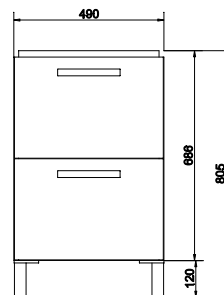

MELAR тумба для раковины
COMO 50

Ширина: 49 см
Высота: 66,4 см
Глубина: 39,3 см

подвесной / на ножках

Сочетается с раковинами COMO 50,
CITY 50, NATURE 50, COLOUR 50,
ONTARIO 50.

Вес брутто (кг)	25
Количество штук в паллете	6
Вес паллеты (кг)	150