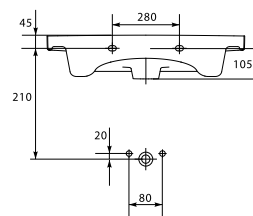

EASY 60 раковина

Размеры: 60,5 x 45,5 см

Вес нетто (кг)	15,3
Вес брутто (кг)	18,11
Количество штук в паллете	14
Вес паллеты (кг)	253,6

UM-ES 70/1

EASY 70 раковина

Размеры: 70,5 x 45,5 см

Раковины EASY сочетаются с пьедесталами CARINA и тумбами EASY.

Вес продуктов и количество на паллете может отличаться в зависимости от места производства. Уточняйте информацию во время заказа.