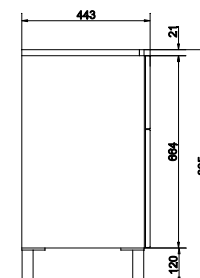

SMART 60 тумба
белая / ясень

Ширина: 59,4 см
Высота: 66,4 см
Глубина: 44,3 см

Сочетается с раковинами СОМО 60, COLOUR 60,
CITY 60, NATURE 60, ONTARIO 60.

подвесная / на ножках

Вес брутто (кг)	32,3
Количество штук в паллете	5
Вес паллеты (кг)	161,5

SU-SMA-CO80/WH

SMART 80 тумба
белая / ясень

Ширина: 79 см
Высота: 66,4 см
Глубина: 44,3 см

Сочетается с раковинами СОМО 80,
NATURE 80.

подвесная / на ножках

Вес брутто (кг)	39,7
Количество штук в паллете	3
Вес паллеты (кг)	119