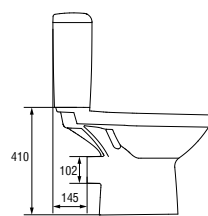

KO-CAR011-3/5-DL

CARINA унитаз-компакт с антибактериальным легкоъемным сиденьем из дюропласта с функцией плавного закрывания

Размеры: 35,5 × 63 см

Сток горизонтальный, подвод воды снизу.
Механизм слива двухуровневый 3/5 л.

Вес нетто (кг)	30,20
Вес брутто (кг)	31,70
Количество штук в паллете	9
Вес паллеты (кг)	285,30

Вес продуктов и количество на паллете может отличаться в зависимости от места производства. Уточняйте информацию во время заказа.