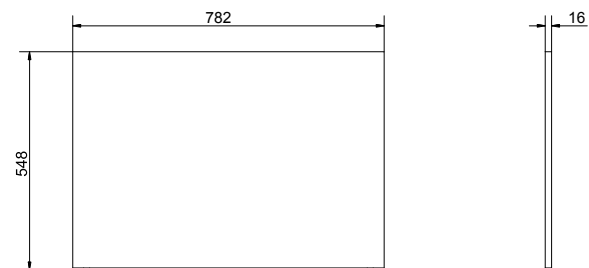

SMART передняя и боковая панели
серая / ясень

Фронтальная панель 160 (S568-025)

Фронтальная панель 170 (S568-027)

Боковая панель (S568-028)

	Фронтальная панель 160	Фронтальная панель 170	Боковая панель
Вес брутто (кг)	26	27	6,3
Количество штук в паллете	10	10	25
Вес паллеты (кг)	260	270	157,5

Для того, чтобы установить панель, ванна должна быть установлена на ножки.