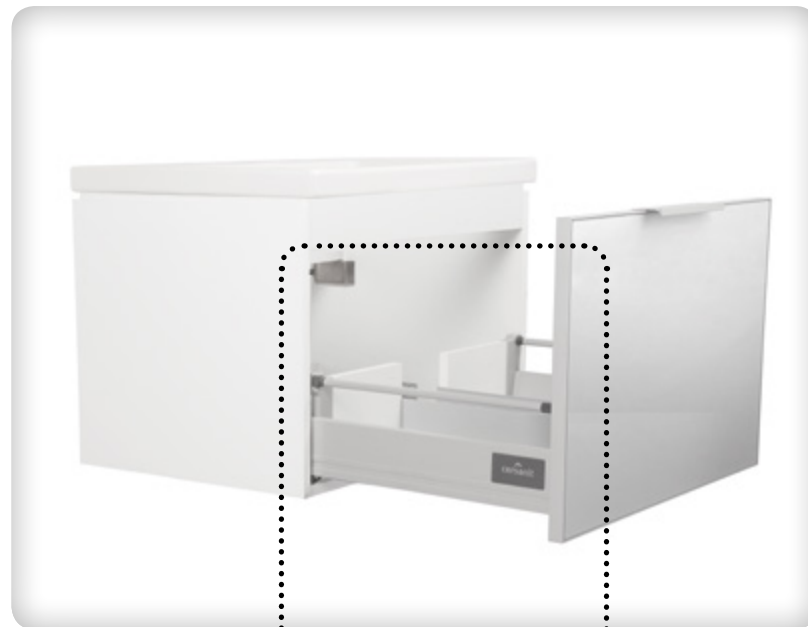

Направляющие высокого качества гарантируют полное выдвижение ящика.