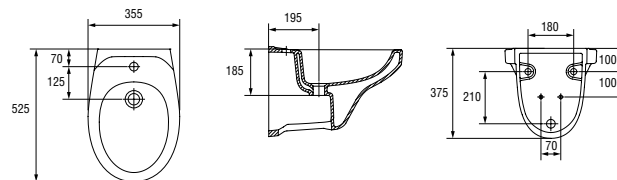

Вес нетто (кг)	15,7
Вес брутто (кг)	17,58
Количество штук в паллете	12
Вес паллеты (кг)	210,96

BI-DELFI-Z

DELFI подвесное биде

Размеры: 35,5 × 52,5 см