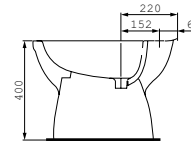

Вес нетто (кг)	15,6
Вес брутто (кг)	20,0
Количество штук в паллете	9
Вес паллеты (кг)	181

BI-EKO-S