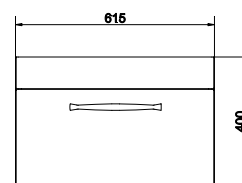

SZ-PUR-PU70

PURE 70 тумба подвесная
для раковины PURE 70

Ширина: 61,5 см
Высота: 40 см
Глубина: 43,1 см

Вес брутто (кг)	18,2
Количество штук в паллете	6
Вес паллеты (кг)	109