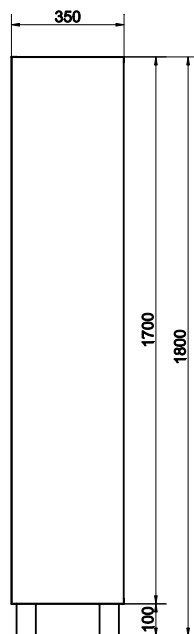

LU-LED70-OS

зеркало с подсветкой

Ширина: 60 см

Высота: 70 см

Глубина: 3 см

Вес брутто (кг)	7,4
Количество штук в паллете	46
Вес паллеты (кг)	386