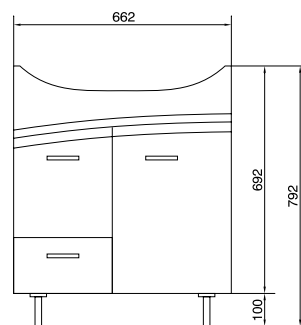

ERICA NEW 70 тумба для раковины ERICA

Ширина: 66,2 см
Высота: 79,2 см
Глубина: 31,3 см

Вес брутто (кг)	20,8
Количество штук в паллете	8
Вес паллеты (кг)	125