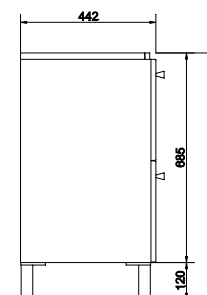

Ширина: 59,4 см
Высота: 68,5 см
Глубина: 44,2 см

подвесной / на ножках

Сочетается с раковинами COMO 60,
CITY 60, NATURE 60, COLOUR 60,
ONTARIO 60.

Вес брутто (кг)	26,7
Количество штук в паллете	5
Вес паллеты (кг)	133,5