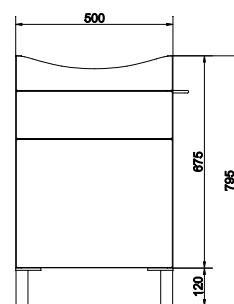

SU-SMA-CA55/WH

SMART тумба для раковины CARINA 55
белая / ясень

Ширина: 50 см
Высота: 67,5 см
Глубина: 33,8 см

подвесная / на ножках

Вес брутто (кг)	23,2
Количество штук в паллете	9
Вес паллеты (кг)	209