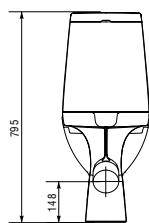

KO-GRA031-3/6-DL

GRANTA унитаз-компакт с антибактериальным сиденьем из дюропласта с функцией плавного закрывания

Размеры: 33,6 × 79,5 см

Сток косой, подвод воды снизу.

Механизм слива двухуровневый 3/6 л

Вес нетто (кг)	30,70
Вес брутто (кг)	34,30
Количество штук в паллете	9
Вес паллеты (кг)	309,00