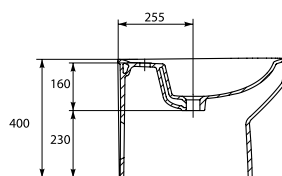

VI-PUR-S

PURE напольное биде

Размеры: 35,5 x 57,5 см

Вес нетто (кг)	25,1
Вес брутто (кг)	28,8
Количество штук в паллете	12
Вес паллеты (кг)	347