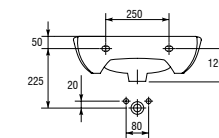

100% глазурирование
поверхности
санфаянса

UM-M40/L

MARKET 40 раковина

Размеры: 40,5 × 36 см.

Вес нетто (кг)	7,1
Вес брутто (кг)	7,87
Количество штук в паллете	36
Вес паллеты (кг)	283,32

UM-M50/L

MARKET 50 раковина