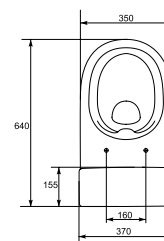

STREET FUSION 70 раковина

Размеры: 70 × 45,5 см

Вес нетто (кг)	38,38
Вес брутто (кг)	45,87
Количество штук в паллете	9
Вес паллеты (кг)	412,87

KO-SFU011-3/5-CON-S-DL

STREET FUSION CleanOn безободковый унитаз-компакт с ультратонким антибактериальным легкоъемным сиденьем из дюропласта с функцией плавного закрывания

Размеры: 35 × 64 × 79 см

Сток горизонтальный, подвод воды снизу.
Механизм слива двухуровневый 3/5 л.