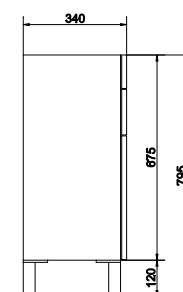

Ширина: 64,5 см
Высота: 67,5 см
Глубина: 34 см

подвесная / на ножках

Вес брутто (кг)	27
Количество штук в паллете	6
Вес паллеты (кг)	162

KD-SMA/GR

SMART комод на колесиках
серый / ясень

Ширина: 35 см
Высота: 60 см
Глубина: 32 см