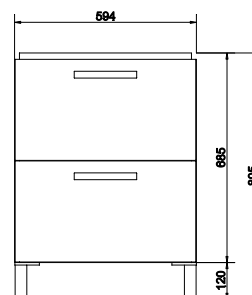

Ширина: 59,4 см
Высота: 68,5 см
Глубина: 44,2 см

подвесной / на ножках

Сочетается с раковинами COMO 60,
CITY 60, NATURE 60, COLOUR 60,
ONTARIO 60.

Вес брутто (кг)	26,7
Количество штук в паллете	5
Вес паллеты (кг)	133,5