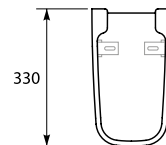

Вес нетто (кг)	22
Вес брутто (кг)	26,10
Количество штук в паллете	10
Вес паллеты (кг)	261

UM-PUR 80/L

PURE 80 раковина

Размеры: 80 x 46,5 см

Монтируется с пьедесталом, полупьедесталом или с тумбой PURE.

Вес нетто (кг)	7,6
Вес брутто (кг)	9,59
Количество штук в паллете	24
Вес паллеты (кг)	230,16