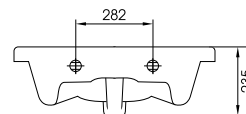

Широкий размерный ряд

UM-ERI65/1

ERICA 65 раковина

Размеры: 65 × 53 см

Сочетается с мебельными тумбами ERICA NEW.

Вес нетто (кг)	19,7
Вес брутто (кг)	20,8
Количество штук в паллете	15
Вес паллеты (кг)	317,0