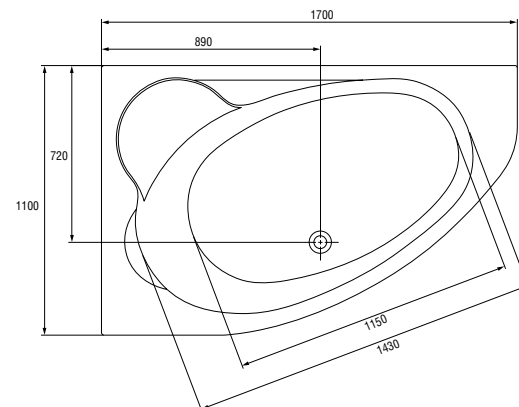

KALIOPE 170

Размеры: 170 × 110 см

Монтируется с панелью KALIOPE 170 правая (S401-096) / левая (S401-095), а также ножками ZP-SEPW1000001, либо рамой KALIOPE 170 New (S999-052).

	Глубина [см]	Высота корпуса [см]	Объем до перелива [л]	Вес брутто (кг)	Вес нетто (кг)	Количество штук в паллете	Вес паллеты (кг)
Ванна	45		240	25	23,5	18	415
Фронтальная панель		55		6		15	105
Рама				10,6		18	191,7
Ножки				1,7		250	435