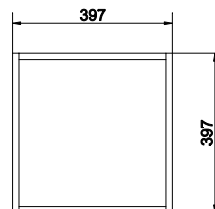

SM-COL40

COLOUR 40 корпус шкафчика
белый

Ширина: 39,7 см
Высота: 39,7 см
Глубина: 23,2 см

Вес брутто (кг)	6
Количество штук в паллете	20
Вес паллеты (кг)	120