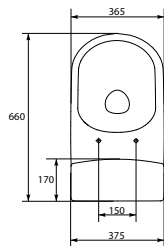

Размеры: 66 × 36,5 × 77 см

Сток горизонтальный, подвод воды снизу.
Механизм слива двухуровневый 3/5 л.

Вес нетто (кг)	34,26
Вес брутто (кг)	39,73
Количество штук в паллете	9
Вес паллеты (кг)	357,61

MZ-CITY-CON-S-DL