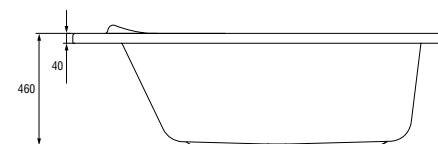

KALIOPE 153

Размеры: 153 × 100 см

Монтируется с универсальной панелью KALIOPE 153 (S401-059), а также ножками ZP-SEPW1000001, либо рамой KALIOPE 153 New (S999-048).

	Глубина [см]	Высота корпуса [см]	Объем до перелива [л]	Вес брутто (кг)	Вес нетто (кг)	Количество штук в паллете	Вес паллеты (кг)
Ванна	45		225	21,8	20,5	18	408
Фронтальная панель		55		5,8		15	102
Рама				10,2		18	184
Ножки				1,7		250	435