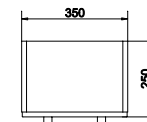

LU-MEL

зеркало

Ширина: 50 см
Высота: 65 см
Глубина: 12 см

Вес брутто (кг)	11,5
Количество штук в паллете	40
Вес паллеты (кг)	460