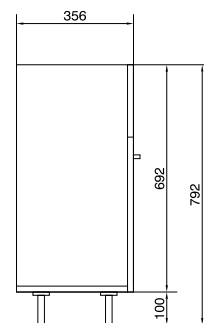

ERICA NEW 65 тумба для раковины ERICA

Ширина: 59,1 см
Высота: 79,2 см
Глубина: 35,6 см

Вес брутто (кг)	18,8
Количество штук в паллете	8
Вес паллеты (кг)	150