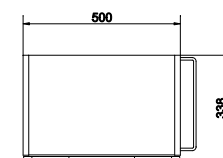

SU-SMA-CA55/WH

SMART тумба для раковины CARINA 55
белая / ясень

Ширина: 50 см
Высота: 67,5 см
Глубина: 33,8 см

подвесная / на ножках

Вес брутто (кг)	23,2
Количество штук в паллете	9
Вес паллеты (кг)	209