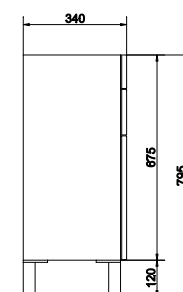

SU-SMA-CA70/WH

SMART тумба для раковины CARINA 70
белая / ясень

Ширина: 64,5 см
Высота: 67,5 см
Глубина: 34 см

подвесная / на ножках

Вес брутто (кг)	27
Количество штук в паллете	6
Вес паллеты (кг)	162