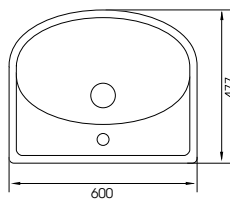

Вес нетто (кг)	16,87
Вес брутто (кг)	18,76
Количество штук в паллете	18
Вес паллеты (кг)	337,76