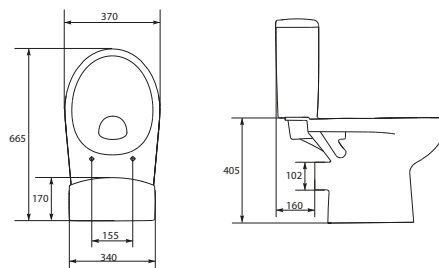

KO-NTR011-3/5-CON-DL

NATURE CleanOn безободковый унитаз-компакт с антибактериальным легкоъемным сиденьем из дюропласта с функцией плавного закрывания

Размеры: 37,8 x 78,5 см

Сток горизонтальный, подвод воды снизу.
Механизм слива двухуровневый 3/5 л.

Вес нетто (кг)	35,3
Вес брутто (кг)	37,43
Количество штук в паллете	9
Вес паллеты (кг)	336,91

DS-NTR-DL

NATURE SMOTH
антибактериальное легкоъемное сиденье из дюропласта с функцией плавного закрывания

Размеры: 37,8 x 44,2 см