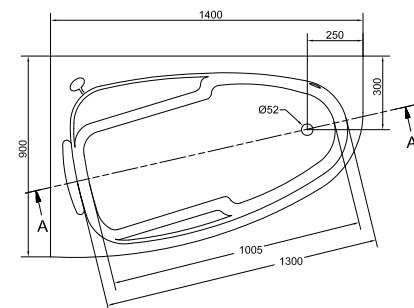

ПРАВАЯ (S301-006) / ЛЕВАЯ (S301-005)

JOANNA 140

Размеры: 140 × 90 см

Монтируется с панелью JOANNA 140 правая (S401-022) / левая (S401-021), а также ножками (ZP-SEPW1000001) либо рамой Joanna 140 New (S999-003).

	Глубина [см]	Высота корпуса [см]	Объем до перелива [л]	Вес брутто (кг)	Вес нетто (кг)	Количество штук в паллете	Вес паллеты (кг)
Ванна	42		180	20	18,4	18	324
Фронтальная панель		54,5		6,1		15	100,2
Рама				8,4		18	155
Ножки				1,7		250	435

ПРАВАЯ (S301-008) / ЛЕВАЯ (S301-007)

JOANNA 150

Размеры: 150 × 95 см

Монтируется с панелью JOANNA 150 правая (S401-024) / левая (S401-023), а также ножками (ZP-SEPW1000001) либо рамой Joanna 150 New (S999-014).

	Глубина [см]	Высота корпуса [см]	Объем до перелива [л]	Вес брутто (кг)	Вес нетто (кг)	Количество штук в паллете	Вес паллеты (кг)
Ванна	42		195	24	22,6	18	360
Фронтальная панель		54,5		6,3		15	103,5
Рама				9		18	162
Ножки				1,7		250	435