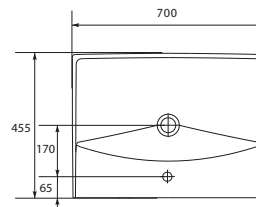

UM-CIT50/L

CITY 50 раковина

Размеры: 50,5 × 40 см

Вес нетто (кг)	14,5
Вес брутто (кг)	14,94
Количество штук в паллете	24
Вес паллеты (кг)	358,48

UM-CIT60/L

CITY 60 раковина

Размеры: 60 × 45 см

Вес нетто (кг)	16,8
Вес брутто (кг)	17,04
Количество штук в паллете	21
Вес паллеты (кг)	357,94