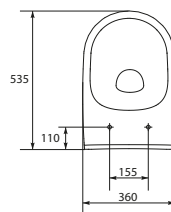

Вес нетто (кг)	18,31
Вес брутто (кг)	23,20
Количество штук в паллете	12
Вес паллеты (кг)	278,35