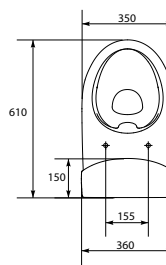

Вес нетто (кг)	29,6
Вес брутто (кг)	30,10
Количество штук в паллете	9
Вес паллеты (кг)	279,9

KO-PA011-3/6-CON-DL

PARVA CleanOn безободковый унитаз-компакт с антибактериальным легкоъемным сиденьем из дюропласта с функцией плавного закрывания

Размеры: 36 x 61 x 78 см

Сток горизонтальный, подвод воды снизу.
Механизм слива двухуровневый 3/6 л.