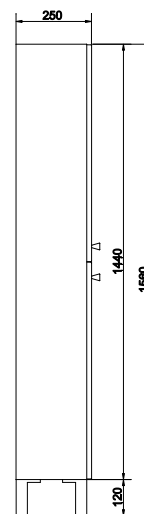

SW-MEL

MELAR подвесной шкафчик

Ширина: 35 см
Высота: 72 см
Глубина: 25 см

левая/правая дверь

Вес брутто (кг)	7,5
Количество штук в паллете	15
Вес паллеты (кг)	112,5