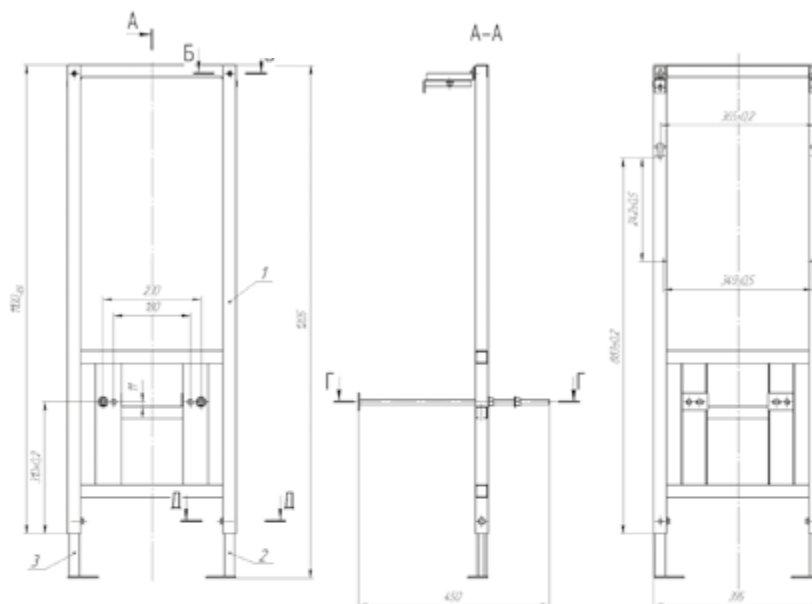

NEW

IN-MZ-LINK_PRO

LINK PRO инсталляция

Ширина: 39,5 см

Регулируемая глубина: 15 - 31 см

Высота: 120,5 см

Глубина регулируется подрезкой монтажной шпильки.

Вес нетто (кг)	13,2
Вес брутто (кг)	13,8
Количество штук в паллете	12
Вес паллеты (кг)	165,6

10 лет гарантии на раму

3 года гарантии на бачок

Выдерживает нагрузку до 400 кг

Регулируемая высота

Универсальная установка

Универсальные кнопки для инсталляционных систем

BLICK
кнопка

Ширина: 22 см
Высота: 15 см
Глубина: 1,3 см

BU-BK/BLG/GL

стекло
черный глянцевый

BU-BK/BLM

черный матовый

BU-BK/CG

хром глянцевый

BU-BK/CM

хром матовый

BU-BK/WHG/GL

стекло
белый глянцевый

GEOMETRY
кнопка

Ширина: 22 см
Высота: 15 см
Глубина: 1,3 см

BU-GMT/CG

хром глянцевый

BU-GMT/CM

хром матовый

LINK M05
кнопка

Ширина: 22 см
Высота: 15 см
Глубина: 1,3 см

BU-M05/CG

хром глянцевый

BU-M05/CM

хром матовый

BU-M05/BI

белый

TEAR
кнопка

Ширина: 22 см
Высота: 15 см
Глубина: 1,3 см

BU-TR/CG

хром глянцевый

BU-TR/WH

белый