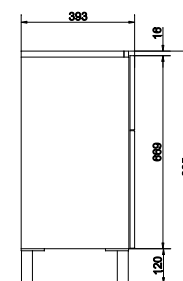

SMART 50 тумба
белая / ясень

Ширина: 49 см
Высота: 66,4 см
Глубина: 39,3 см

Сочетается с раковинами СОМО 50, COLOUR 50,
CITY 50, NATURE 50, ONTARIO 50.

подвесная / на ножках

Вес брутто (кг)	26,8
Количество штук в паллете	6
Вес паллеты (кг)	161