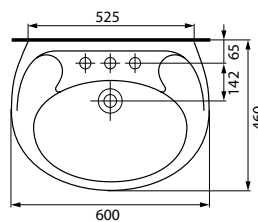

UM-E60/1

ЕКО 60 раковина

Размеры: 60 x 52,5 см

Монтируется с пьедесталом и полупьедесталом.

Вес нетто (кг)	14,90
Вес брутто (кг)	17,63
Количество штук в паллете	18
Вес паллеты (кг)	317,34