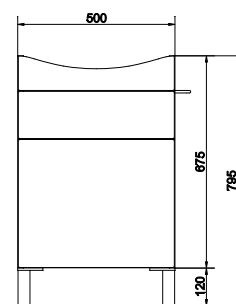

SMART тумба для раковины CARINA 55
серая / ясень

Ширина: 50 см
Высота: 67,5 см
Глубина: 33,8 см

подвесная / на ножках

Вес брутто (кг)	23,2
Количество штук в паллете	9
Вес паллеты (кг)	209

SU-SMA-CA60/GR

SMART тумба для раковины CARINA 60
серая / ясень