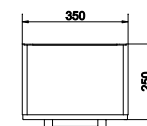

SW-MEL

MELAR подвесной шкафчик

Ширина: 35 см
Высота: 72 см
Глубина: 25 см

левая/правая дверь

Вес брутто (кг)	7,5
Количество штук в паллете	15
Вес паллеты (кг)	112,5