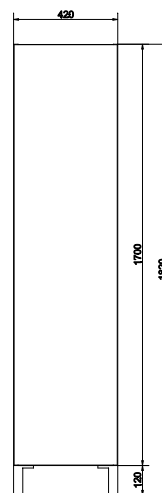

SL-SMA/GR

SMART пенал
серый / ясень

Ширина: 42 см

Высота: 170 см

Глубина: 32 см

подвесной / на ножках

Вес брутто (кг)	38,5
Количество штук в паллете	7
Вес паллеты (кг)	269