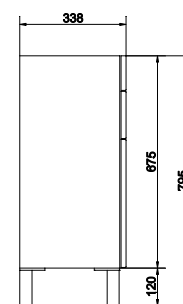

SU-SMA-CA55/GR

SMART тумба для раковины CARINA 55
серая / ясень

Ширина: 50 см
Высота: 67,5 см
Глубина: 33,8 см

подвесная / на ножках

Вес брутто (кг)	23,2
Количество штук в паллете	9
Вес паллеты (кг)	209