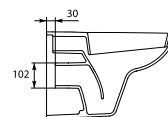

Вес нетто (кг)	16,4
Вес брутто (кг)	20,20
Количество штук в паллете	12
Вес паллеты (кг)	242,40

MZ-PARVA-DL

PARVA подвесной унитаз с антибактериальным легкоъемным сиденьем из дюропласта с функцией плавного закрывания

Размеры: 52,5 x 35 x 35 см