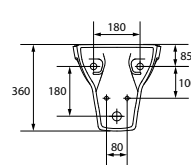

BI-CARINA -Z

CARINA подвесное биде

Размеры: 35,5 × 52,5 см

PP-CA50/55/60

CARINA полупьедестал

Размеры: 22 × 28 см

Вес нетто (кг)	15,8
Вес брутто (кг)	16,5
Количество штук в паллете	18
Вес паллеты (кг)	297,0