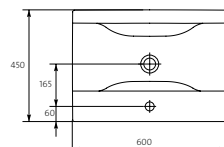

UM-ON60/1

ONTARIO 60 раковина

Размеры: 60 × 45 см

Раковина монтируется на столешнице, а также с мебельными тумбами из коллекций: COLOUR, STILLO, MELAR, SMART и CITY.

Вес нетто (кг)	10,2
Вес брутто (кг)	12,17
Количество штук в паллете	21
Вес паллеты (кг)	255,7