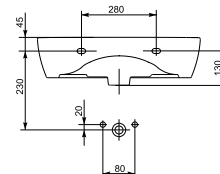

Вес нетто (кг)	15,56
Вес брутто (кг)	16,56
Количество штук в паллете	24
Вес паллеты (кг)	397,36

UM-SFU60/L