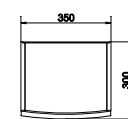

EASY шкафчик подвесной
белый

Ширина: 35 см
Высота: 103 см
Глубина: 30 см

Вес брутто (кг)	20,5
Количество штук в паллете	8
Вес паллеты (кг)	164