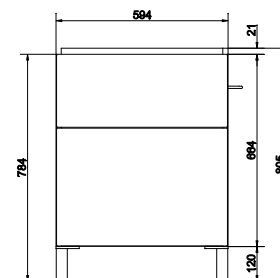

SMART 60 тумба
серая / ясень

Ширина: 59,4 см
Высота: 66,4 см
Глубина: 44,3 см

Сочетается с раковинами СОМО 60, COLOUR 60,
CITY 60, NATURE 60, ONTARIO 60.

подвесная / на ножках

Вес брутто (кг)	31,3
Количество штук в паллете	5
Вес паллеты (кг)	161,5

SU-SMA-CO80/GR

SMART 80 тумба
серая / ясень

Ширина: 79 см
Высота: 66,4 см
Глубина: 44,3 см

Сочетается с раковинами СОМО 80,
NATURE 80.

подвесная / на ножках

Вес брутто (кг)	39,7
Количество штук в паллете	3
Вес паллеты (кг)	119