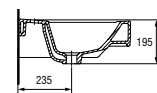

CARLA 60 раковина

Размеры: 61 × 45,5 см

Вес нетто (кг)	26
Вес брутто (кг)	27,5
Количество штук в паллете	10
Вес паллеты (кг)	275

UM-CL90/L

CARLA 90 раковина

Размеры: 90,5 × 49 см