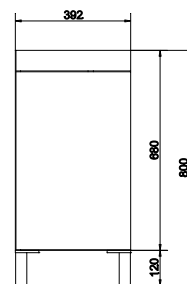

SMART 40 тумба
серая / ясень

Ширина: 39,2 см
Высота: 68 см
Глубина: 21,5 см

Сочетается с раковиной СОМО 40
подвесная / на ножках

Вес брутто (кг)	12,3
Количество штук в паллете	15
Вес паллеты (кг)	185