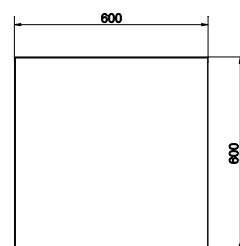

зеркало-шкафчик
белое

Ширина: 60 см
Высота: 60 см
Глубина: 15 см

Вес брутто (кг)	13,75
Количество штук в паллете	12
Вес паллеты (кг)	165