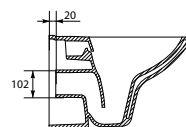

Высокое качество дюропласта

Антибактериальная защита

MZ-CARINA-DL

CARINA подвесной унитаз с антибактериальным легкоъемным сиденьем из дюропласта с функцией плавного закрывания

Размеры: 35 × 53 см

Вес нетто (кг)	15,0
Вес брутто (кг)	19,48
Количество штук в паллете	12
Вес паллеты (кг)	233,71