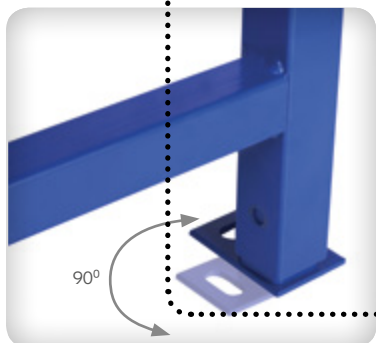

Легкая установка благодаря регулируемым опорам (90°) – HI-TEC может быть установлена прямо у стены, в углу в ванной комнате или на неровной стене.

Все соединительные элементы в комплекте: латунный запорный шаровый кран, гибкая подводка, крепления, заглушки.