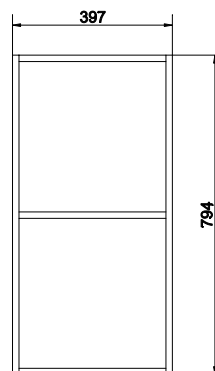

SM-COL80

COLOUR 80 корпус шкафчика
белый

Ширина: 39,7 см
Высота: 79,4 см
Глубина: 23,2 см

Вес брутто (кг)	10,5
Количество штук в паллете	10
Вес паллеты (кг)	105