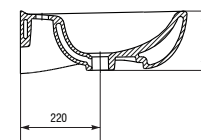

NATI 70 раковина

Размеры: 70 × 46 см.

Сочетается с мебельными тумбами SIDO.

Вес нетто (кг)	18,48
Вес брутто (кг)	19,33
Количество штук в паллете	15
Вес паллеты (кг)	290

UM-NAT80/L

NATI 80 раковина

Размеры: 80,5 × 46 см.

Сочетается с мебельными тумбами SIDO.