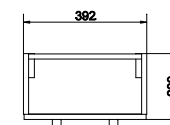

MELAR тумба для раковины
COMO 40

Ширина: 39 см
Высота: 66 см
Глубина: 21,5 см

подвесной / на ножках

Сочетается с раковиной COMO 40.

Вес брутто (кг)	10,1
Количество штук в паллете	15
Вес паллеты (кг)	151,5