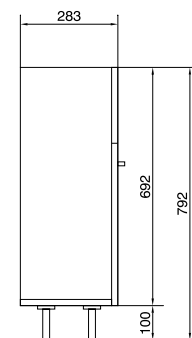

ERICA NEW 50 тумба для раковины ERICA

Ширина: 48,4 см
Высота: 79,2 см
Глубина: 28,3 см

Вес брутто (кг)	13,2
Количество штук в паллете	12
Вес паллеты (кг)	158,4