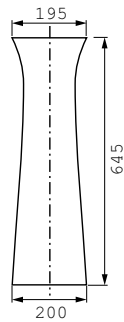

Вес нетто (кг)	8,01
Вес брутто (кг)	8,52
Количество штук в паллете	48
Вес паллеты (кг)	408,96

PO-E50/55/60

ЕКО пьедестал для раковин

Размеры: 20 x 64,5 см