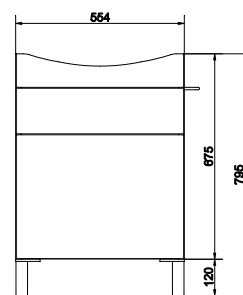

SU-SMA-CA60/WH

SMART тумба для раковины CARINA 60
белая / ясень

Ширина: 55,4 см
Высота: 67,5 см
Глубина: 34 см

подвесная / на ножках

Вес брутто (кг)	24,5
Количество штук в паллете	9
Вес паллеты (кг)	220,5