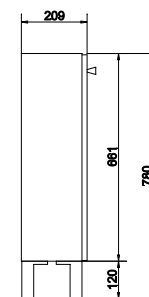

MELAR тумба для раковины
COMO 40

Ширина: 39 см
Высота: 66 см
Глубина: 21,5 см

подвесной / на ножках

Сочетается с раковиной COMO 40.

Вес брутто (кг)	10,1
Количество штук в паллете	15
Вес паллеты (кг)	151,5