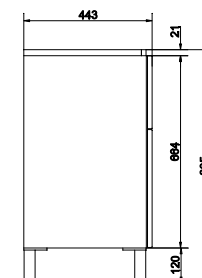

SMART 60 тумба
серая / ясень

Ширина: 59,4 см
Высота: 66,4 см
Глубина: 44,3 см

Сочетается с раковинами СОМО 60, COLOUR 60,
CITY 60, NATURE 60, ONTARIO 60.

подвесная / на ножках

Вес брутто (кг)	31,3
Количество штук в паллете	5
Вес паллеты (кг)	161,5

SU-SMA-CO80/GR

SMART 80 тумба
серая / ясень

Ширина: 79 см
Высота: 66,4 см
Глубина: 44,3 см

Сочетается с раковинами СОМО 80,
NATURE 80.

подвесная / на ножках

Вес брутто (кг)	39,7
Количество штук в паллете	3
Вес паллеты (кг)	119