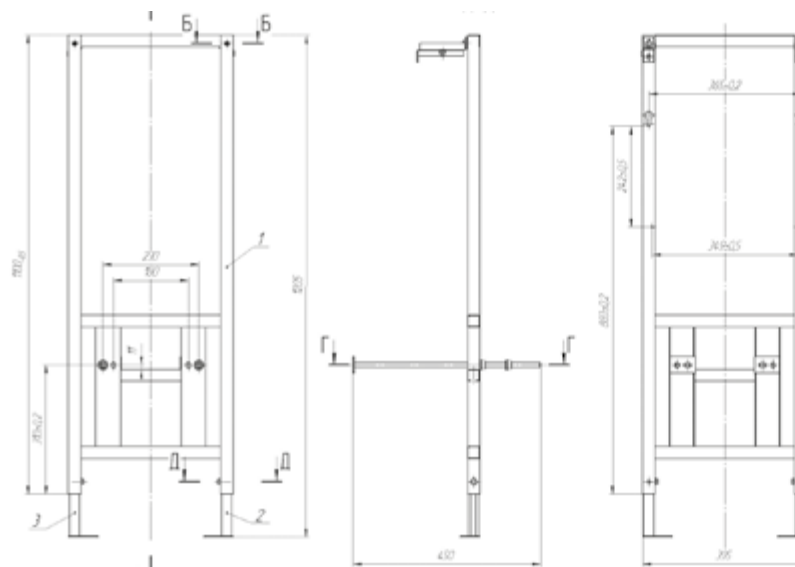

ПРЕИМУЩЕСТВА

1. ФАБРИЧНАЯ ПРОВЕРКА БАЧКА НА ОТСУТСТВИЕ ПРОТЕЧЕК
2. РЕСУРС РАБОТЫ - НЕ МЕНЕЕ 100 000 СМЫВОВ
3. ИСКЛЮЧЕНА ВОЗМОЖНОСТЬ ЗАТОПЛЕНИЯ (ТРУБКА ПЕРЕЛИВА В КОМПЛЕКТЕ)
4. ПОЛНЫЙ КОМПЛЕКТ НЕОБХОДИМЫХ КРЕПЛЕНИЙ
5. ЛАТУННЫЙ ЗАПОРНЫЙ КЛАПАН В КОМПЛЕКТЕ
6. ГЛУБИНА РЕГУЛИРУЕТСЯ ПОДРЕЗКОЙ МОНТАЖНОЙ ШПИЛЬКИ
7. СТИЛЬНАЯ СТЕКЛЯННАЯ КНОПКА В КОМПЛЕКТЕ
8. ВОЗМОЖНОСТЬ УСТАНОВКИ В УГОЛ