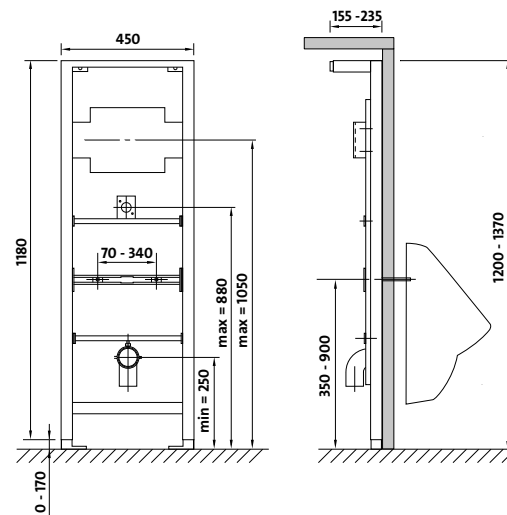

IN-PI-LINK
LINK инсталляция для писсуара

Ширина: 45 см
Регулируемая глубина: 15,5 - 23,5 см
Регулируемая высота: 120-137 см

Вес нетто (кг)	11,5
Вес брутто (кг)	13
Количество штук в паллете	10
Вес паллеты (кг)	160

10 лет гарантии на раму