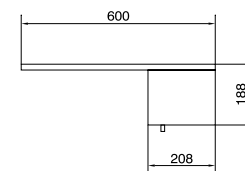

ERICA NEW зеркало без подсветки

Ширина: 60 см
Высота: 70 см
Глубина: 18,8 см

Вес брутто (кг)	15,3
Количество штук в паллете	10
Вес паллеты (кг)	153