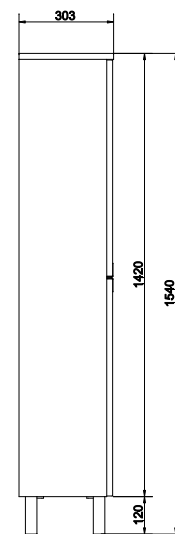

DAHLLIA пенал

Ширина: 35,2 см
Высота: 142 см
Глубина: 30,3 см

Универсальная дверь:
левая/правая
подвесной / на ножках

Вес брутто (кг)	25,1
Количество штук в паллете	8
Вес паллеты (кг)	201