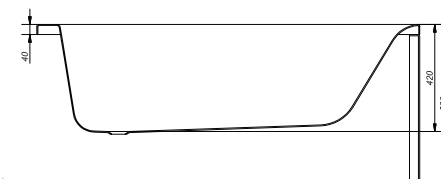

FLAVIA 150

Размеры: 150 × 70 см

Монтируется с фронтальной панелью LORENA 150 (S401-067) и боковой панелью LORENA 70 (S401-071), а также либо ножками ZP-SEPW1000001, либо рамой Santana 150 NEW (S999-020).

	Глубина [см]	Высота корпуса [см]	Объем до перелива [л]	Вес брутто (кг)	Вес нетто (кг)	Количество штук в паллете	Вес паллеты (кг)
Ванна	42		162	17,6	16,5	18	331,8
Фронтальная панель		58		3,75		15	73,25
Боковая панель		58		1,8		25	57
Рама				10		18	181
Ножки				1,7		250	435