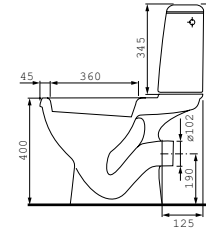

BI-EKO-S

ЕКО биде

Размеры: 57,5 x 37 x 40 см

Вес нетто (кг)	32
Вес брутто (кг)	33,9
Количество штук в паллете	9
Вес паллеты (кг)	305,10

KO-E011-3/6-DL

ЕКО унитаз-компакт с сиденьем из дюропласта

Размеры: 65 x 35,5 x 75,5 см