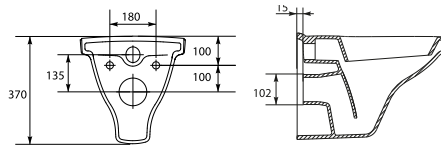

Антибактериальная защита

Высокое качество дюропласта

Максимальный комфорт использования

Механизм главного спуска сиденья МИКРОЛИФТ

Легкое сиденье

K102-003

EASY подвесной унитаза

Размеры: 35,5 x 51,5 см