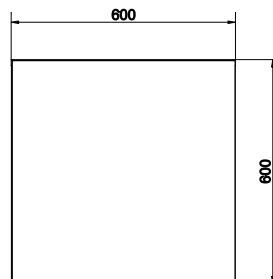

LS-COL

зеркало-шкафчик

Ширина: 60 см
Высота: 60 см
Глубина: 15 см

Вес брутто (кг)	13,75
Количество штук в паллете	12
Вес паллеты (кг)	165