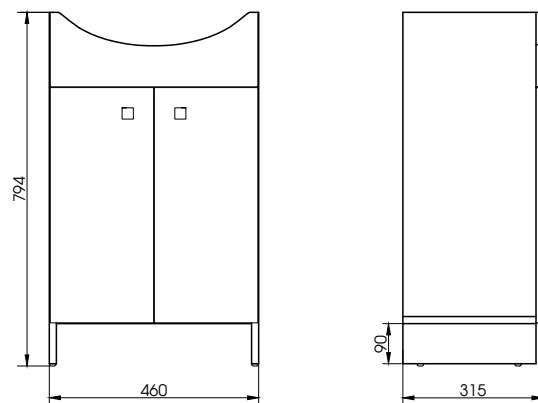

SATI тумба для раковины
CERSANIA 50

Ширина: 46 см
Высота: 79,4 см
Глубина: 31 см

Вес брутто (кг)	12,5
Количество штук в паллете	36
Вес паллеты (кг)	447