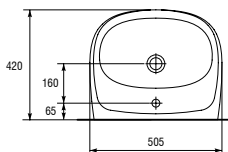

100% глазурирование
поверхности
санфаянса

UM-M40/L

MARKET 40 раковина

Размеры: 40,5 × 36 см.

Вес нетто (кг)	7,1
Вес брутто (кг)	7,87
Количество штук в паллете	36
Вес паллеты (кг)	283,32

UM-M50/L

MARKET 50 раковина