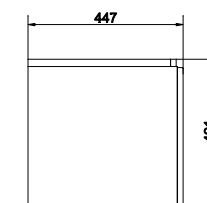

SZ-COL-CM/AM/ZU80

COLOUR 80 тумба подвесная белая

Ширина: 79,4 см
Высота: 42,1 см
Глубина: 44,7 см

Сочетается с раковинами COMO 80, NATURE 80.

Вес брутто (кг)	19,5
Количество штук в паллете	6
Вес паллеты (кг)	117