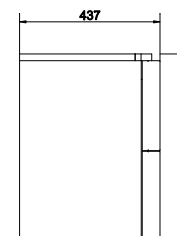

SZ-EAS-ES60/WH

EASY 60 тумба подвесная
для раковины EASY 60
белая

Ширина: 59,2 см
Высота: 58,5 см
Глубина: 43,7 см

Вес брутто (кг)	24,5
Количество штук в паллете	6
Вес паллеты (кг)	147