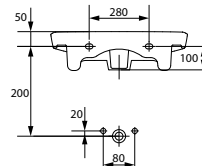

UM-CAR55/L

CARINA 55 раковина

Размеры: 55 × 40 см

Вес нетто (кг)	12,88
Вес брутто (кг)	13,37
Количество штук в паллете	24
Вес паллеты (кг)	321