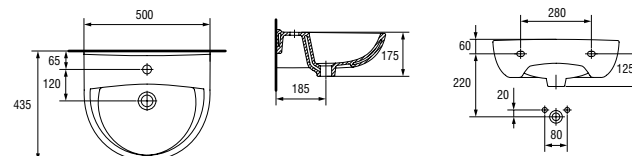

100% глазурирование поверхности санфаянса

Вес нетто (кг)	7,5
Вес брутто (кг)	9,48
Количество штук в паллете	21
Вес паллеты (кг)	199,08

UM-P45/1

PRESIDENT 45 раковина

Размеры: 44,5 × 35 см

Вес нетто (кг)	10,50
Вес брутто (кг)	14,63
Количество штук в паллете	21
Вес паллеты (кг)	307,13