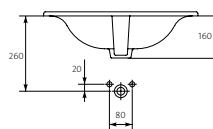

Больше места для аксессуаров

UM-ON50/1

ONTARIO 50 раковина

Размеры: 50 × 39,5 см.

Раковина монтируется на столешнице, а также с мебельными тумбами из коллекций: COLOUR, STILLO, MELAR, SMART и CITY.

Вес нетто (кг)	7,8
Вес брутто (кг)	9,59
Количество штук в паллете	24
Вес паллеты (кг)	230,2