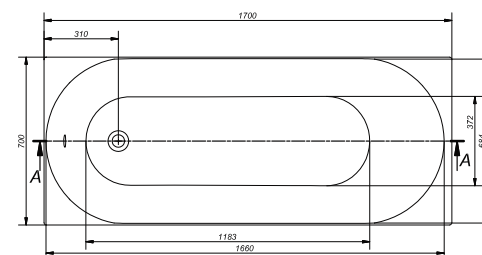

S301-109

OCTAVIA 150

Размеры: 150 × 70 см

Монтируется с фронтальной панелью LORENA 150 (S401-067) и боковой панелью LORENA 70 (S401-071), а также либо ножками ZP-SEPW1000001, либо рамой Santana 150 NEW (S999-020).

	Глубина [см]	Высота корпуса [см]	Объем до перелива [л]	Вес брутто (кг)	Вес нетто (кг)	Количество штук в паллете	Вес паллеты (кг)
Ванна	43		160	17,5	16,5	18	330
Фронтальная панель		58		3,75		15	73,25
Боковая панель		58		1,8		25	57
Рама				10		18	181
Ножки				1,7		250	435

S301-111

OCTAVIA 170

Размеры: 170 × 70 см

Монтируется с фронтальной панелью LORENA 170 (S401-069) и боковой панелью LORENA 70 (S401-071), а также либо ножками ZP-SEPW1000001, либо рамой Santana 170 NEW (S999-043).

	Глубина [см]	Высота корпуса [см]	Объем до перелива [л]	Вес брутто (кг)	Вес нетто (кг)	Количество штук в паллете	Вес паллеты (кг)
Ванна	43		180	20,5	19,5	18	386
Фронтальная панель		58		4,35		15	82,25
Боковая панель		58		1,8		25	57
Рама				9,6		18	173
Ножки				1,7		250	435