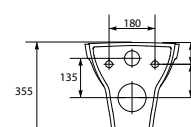

MZ-CARINA-CON-DL

CARINA CleanOn безободковый подвесной унитаз с антибактериальным легкоъемным сиденьем из дюропласта с функцией плавного закрывания

Размеры: 35 × 52,5 см

Вес нетто (кг)	20,70
Вес брутто (кг)	21,79
Количество штук в паллете	12
Вес паллеты (кг)	261,52