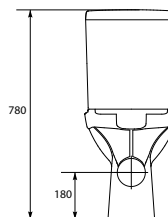

KO-CAR011-3/5-CON-S-DL

CARINA CleanOn безободковый унитаз-компакт с ультратонким антибактериальным легкоъемным сиденьем из дюропласта с функцией плавного закрывания

Размеры: 35 × 66 см

Сток горизонтальный, подвод воды снизу.
Механизм слива двухуровневый 3/5 л.

Вес нетто (кг)	30,20
Вес брутто (кг)	31,70
Количество штук в паллете	9
Вес паллеты (кг)	285,30