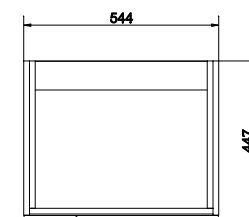

SZ-COL-CM/COL/AM/ZU60

COLOUR 60 тумба подвесная белая

Ширина: 59,4 см
Высота: 42,1 см
Глубина: 44,7 см

Сочетается с раковинами COMO 60, COLOUR 60, CITY 60, NATURE 60, ONTARIO 60.

Вес брутто (кг)	15
Количество штук в паллете	6
Вес паллеты (кг)	90