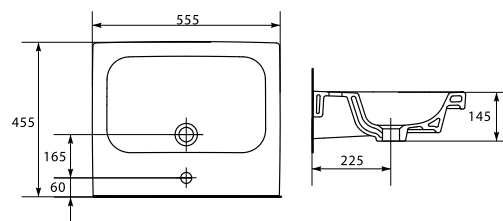

UM-COL60/L

COLOUR 55 раковина

Размеры: 55,5 x 45,5 см

Подходит к мебельным тумбам COLOUR 55.

Вес нетто (кг)	13,44
Вес брутто (кг)	15,03
Количество штук в паллете	27
Вес паллеты (кг)	405,82