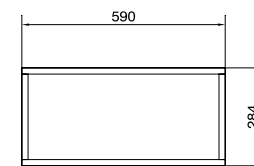

ERICA NEW 60 тумба для раковины ERICA

Ширина: 59 см
Высота: 79,2 см
Глубина: 28,4 см

Вес брутто (кг)	16,6
Количество штук в паллете	8
Вес паллеты (кг)	133