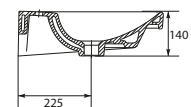

UM-CIT50/L

CITY 50 раковина

Размеры: 50,5 × 40 см

Вес нетто (кг)	14,5
Вес брутто (кг)	14,94
Количество штук в паллете	24
Вес паллеты (кг)	358,48

UM-CIT60/L

CITY 60 раковина

Размеры: 60 × 45 см

Вес нетто (кг)	16,8
Вес брутто (кг)	17,04
Количество штук в паллете	21
Вес паллеты (кг)	357,94