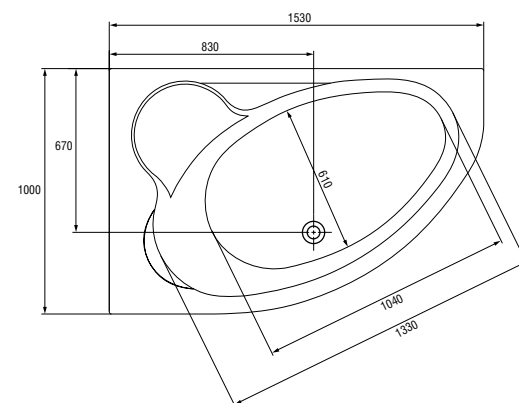

KALIOPE 153

Размеры: 153 × 100 см

Монтируется с универсальной панелью KALIOPE 153 (S401-059), а также ножками ZP-SEPW1000001, либо рамой KALIOPE 153 New (S999-048).

	Глубина [см]	Высота корпуса [см]	Объем до перелива [л]	Вес брутто (кг)	Вес нетто (кг)	Количество штук в паллете	Вес паллеты (кг)
Ванна	45		225	21,8	20,5	18	408
Фронтальная панель		55		5,8		15	102
Рама				10,2		18	184
Ножки				1,7		250	435