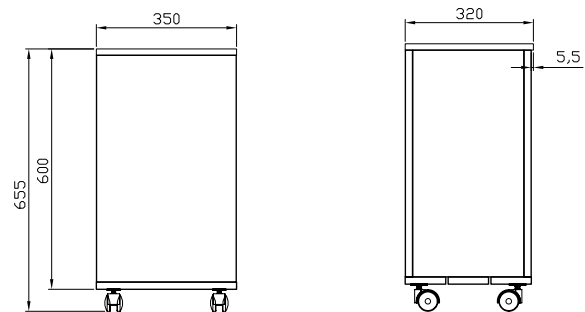

KD-SMA/WH

SMART комод на колесиках
белый / ясень

Ширина: 35 см

Высота: 60 см

Глубина: 32 см

с корзиной для белья

Вес брутто (кг)	15,2
Количество штук в паллете	12
Вес паллеты (кг)	182

SMART передняя и боковая панели
белая / ясень