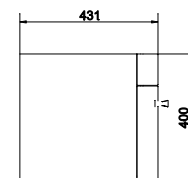

PURE 80 тумба подвесная для раковины PURE 80

Ширина: 71,5 см
Высота: 40 см
Глубина: 43,1 см

Вес брутто (кг)	18,3
Количество штук в паллете	6
Вес паллеты (кг)	109,8