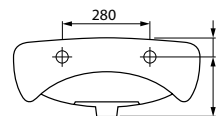

UM-E55/1

ЕКО 55 раковина

Размеры: 56 x 48,5 см

Монтируется с пьедесталом и полупьедесталом.

Вес нетто (кг)	12,6
Вес брутто (кг)	13,50
Количество штук в паллете	21
Вес паллеты (кг)	288,50