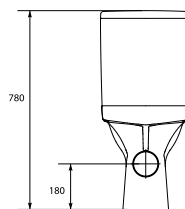

KO-ES011-3/5-DL

EASY унитаз-компакт с антибактериальным легкосъемным сиденьем из дюропласта с функцией плавного закрывания

Размеры: 36 x 78 x 63 см

Сток горизонтальный, подвод воды снизу (011). Слив двухуровневый 3/5 л.

Вес нетто (кг)	31,4
Вес брутто (кг)	38,07
Количество штук в паллете	9
Вес паллеты (кг)	342,59

Указан вес унитаза-компакта комплектованного крышкой.