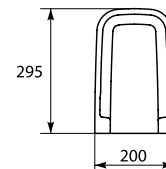

Вес нетто (кг)	22
Вес брутто (кг)	26,10
Количество штук в паллете	10
Вес паллеты (кг)	261

UM-PUR 80/L

PURE 80 раковина

Размеры: 80 x 46,5 см

Монтируется с пьедесталом, полупьедесталом или с тумбой PURE.

Вес нетто (кг)	7,6
Вес брутто (кг)	9,59
Количество штук в паллете	24
Вес паллеты (кг)	230,16

PP-PU50/55/60

PURE полупьедестал

Размеры: 20 x 33 см

Вес нетто (кг)	11,5
Вес брутто (кг)	13,13
Количество штук в паллете	30
Вес паллеты (кг)	394

PO-PU50/55/60

PURE пьедестал

Размеры: 16 x 69 см

BU-M05/CG/SP