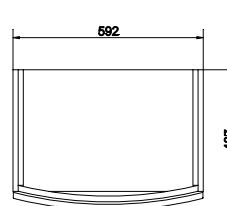

SZ-EAS-ES60/CP

EASY 60 тумба подвесная для раковины EASY 60 капучино

Ширина: 59,2 см
Высота: 58,5 см
Глубина: 43,7 см

Вес брутто (кг)	24,5
Количество штук в паллете	6
Вес паллеты (кг)	147