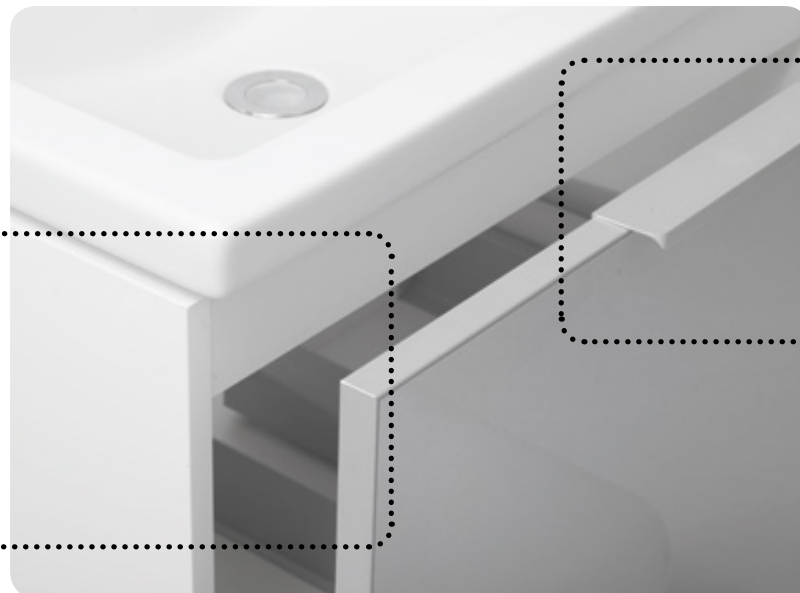

Благодаря системе доводчиков и направляющих **ящики закрываются тихо и плавно.**

Минималистичные алюминиевые ручки и металлическое обрамление стеклянных фасадов придает коллекции Stillo современный характер.