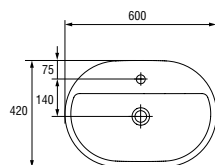

CASPIA 44 круглая раковина

Размеры: 44 × 44 см.

Вес нетто (кг)	10,9
Вес брутто (кг)	11,56
Количество штук в паллете	24
Вес паллеты (кг)	277,39

UM-CAS60/I-O