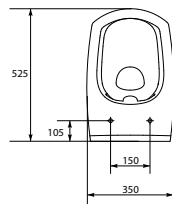

Высокое качество дюропласта

Антибактериальная защита

MZ-CARINA-DL

CARINA подвесной унитаз с антибактериальным легкоъемным сиденьем из дюропласта с функцией плавного закрывания

Размеры: 35 × 53 см

Вес нетто (кг)	15,0
Вес брутто (кг)	19,48
Количество штук в паллете	12
Вес паллеты (кг)	233,71