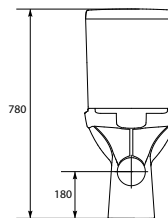

KO-CAR011-3/5-CON-DL

CARINA CleanOn безободковый унитаз-компакт с антибактериальным легкоъемным сиденьем из дюропласта с функцией плавного закрывания

Размеры: 35 × 66 см

Сток горизонтальный, подвод воды снизу.
Механизм слива двухуровневый 3/5 л.

Вес нетто (кг)	30,20
Вес брутто (кг)	31,70
Количество штук в паллете	9
Вес паллеты (кг)	285,30