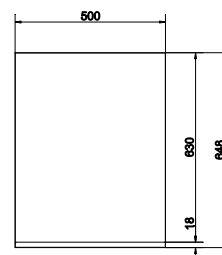

ZP-NOGA-KPL2

НОЖКИ, 2 ШТ.

Вес брутто (кг)	0,15
Количество штук в паллете	250
Вес паллеты (кг)	37,5

Вес продуктов и количество на паллете может отличаться в зависимости от места производства. Уточняйте информацию во время заказа.