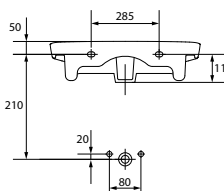

CARINA 50 раковина

Размеры: 50 × 39 см

Вес нетто (кг)	11,1
Вес брутто (кг)	11,94
Количество штук в паллете	27
Вес паллеты (кг)	322,5

UM-CAR55/L

CARINA 55 раковина

Размеры: 55 × 40 см

Вес нетто (кг)	12,88
Вес брутто (кг)	13,37
Количество штук в паллете	24
Вес паллеты (кг)	321