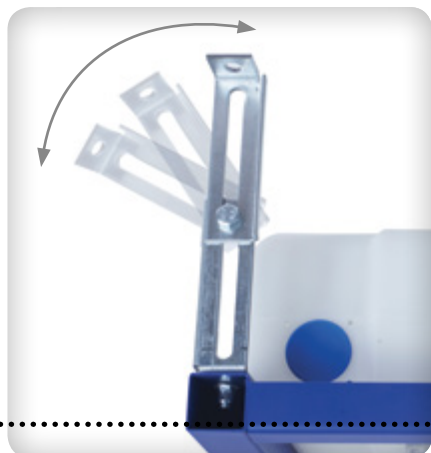

* Для семьи из 4-х человек