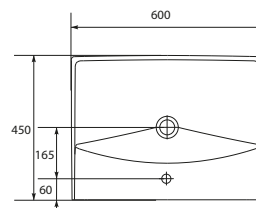

UM-CIT50/L

CITY 50 раковина

Размеры: 50,5 × 40 см

Вес нетто (кг)	14,5
Вес брутто (кг)	14,94
Количество штук в паллете	24
Вес паллеты (кг)	358,48

UM-CIT60/L

CITY 60 раковина

Размеры: 60 × 45 см

Вес нетто (кг)	16,8
Вес брутто (кг)	17,04
Количество штук в паллете	21
Вес паллеты (кг)	357,94