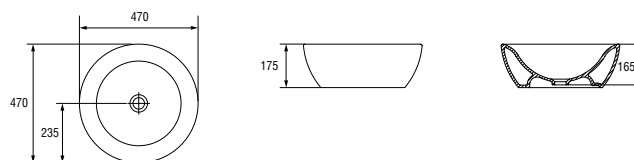

UM-GA/L

GAMMA 63 раковина

Размеры: 63 × 48 см.

Вес нетто (кг)	10,3
Вес брутто (кг)	10,8
Количество штук в паллете	10
Вес паллеты (кг)	108

UM-IN

INTEO 47 раковина

Размеры: 47 × 47 см.

Без отверстия под фурнитуру.