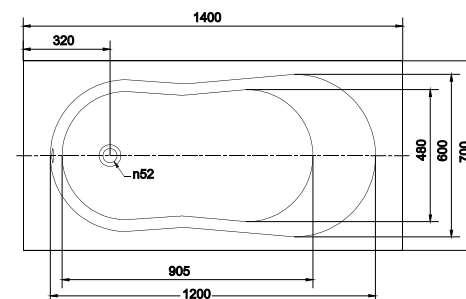

170 x 70

ОСОБЕННОСТИ И ПРЕИМУЩЕСТВА

10 лет гарантии
на ванны

100% высоко-
качественный
акрил

Выдерживает
нагрузку до 400 кг

Легкость в уборке

Ударопрочность

Цветовое сочетание
с санфорфором
Cersanit