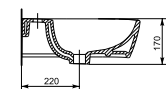

STREET FUSION 60 раковина

Размеры: 60 × 45 см

Вес нетто (кг)	17,23
Вес брутто (кг)	18,24
Количество штук в паллете	18
Вес паллеты (кг)	328,27

UM-CAR70/L