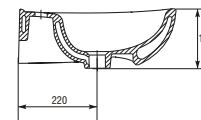

Вес нетто (кг)	14,76
Вес брутто (кг)	18,10
Количество штук в паллете	15
Вес паллеты (кг)	271,5

UM-NAT65/L