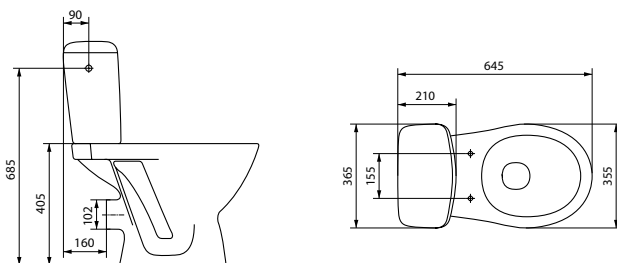

КО-KO31-3/6-P

KORAL унитаз-компакт с сиденьем из полипропилена с металлическими креплениями

Размеры: 35 × 75 см

Сток косой, подвод воды снизу. Механизм слива двухуровневый 3/6 л.

Вес нетто (кг)	28,70
Вес брутто (кг)	30,20
Количество штук в паллете	9
Вес паллеты (кг)	271,80

КО-KO11-3/6-P

KORAL унитаз-компакт с сиденьем из полипропилена с металлическими креплениями

Размеры: 35 × 75 см

Сток горизонтальный, подвод воды снизу. Механизм слива двухуровневый 3/6 л.

Вес нетто (кг)	28,70
Вес брутто (кг)	30,20
Количество штук в паллете	9
Вес паллеты (кг)	271,80

КО-RIC-ST-P

RICH унитаз-компакт с сиденьем из полипропилена

Размеры: 33,6 × 79,5 см

Сток косой, подвод воды снизу. Механизм слива одноуровневый.

Вес нетто (кг)	27,70
Вес брутто (кг)	30,20
Количество штук в паллете	9
Вес паллеты (кг)	271,80

DS-KORAL-P

KORAL сиденье из полипропилена с металлическими креплениями

Размеры: 36,1 × 44,4 см

DS-HIT-P

HIT сиденье из полипропилена

Размеры: 36,1 × 44,4 см