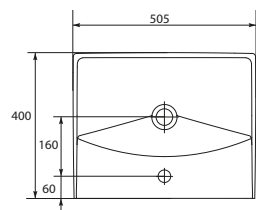

Вес нетто (кг)	11,2
Вес брутто (кг)	11,84
Количество штук в паллете	24
Вес паллеты (кг)	284

UM-CIT50/L