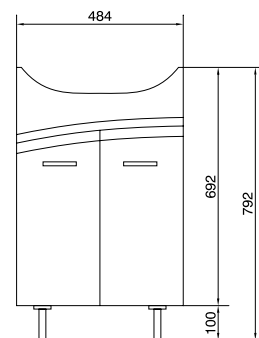

ERICA NEW 50 тумба для раковины ERICA

Ширина: 48,4 см
Высота: 79,2 см
Глубина: 28,3 см

Вес брутто (кг)	13,2
Количество штук в паллете	12
Вес паллеты (кг)	158,4