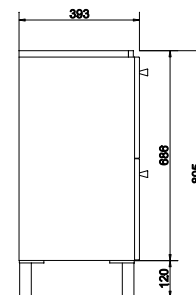

MELAR тумба для раковины
COMO 50

Ширина: 49 см
Высота: 66,4 см
Глубина: 39,3 см

подвесной / на ножках

Сочетается с раковинами COMO 50,
CITY 50, NATURE 50, COLOUR 50,
ONTARIO 50.

Вес брутто (кг)	25
Количество штук в паллете	6
Вес паллеты (кг)	150