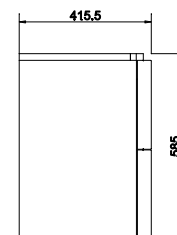

SZ-EAS-ES50/WH

EASY 50 тумба подвесная
для раковины EASY 50
белая

Ширина: 49,2 см
Высота: 58,5 см
Глубина: 41,5 см

Вес брутто (кг)	22,5
Количество штук в паллете	6
Вес паллеты (кг)	135