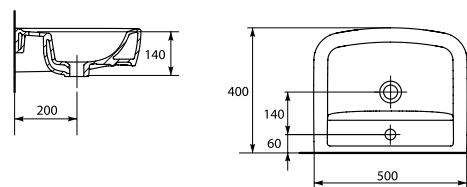

UM-PUR 50/L

PURE 50 раковина

Размеры: 50 x 40 см

Вес нетто (кг)	12,4
Вес брутто (кг)	14,39
Количество штук в паллете	24
Вес паллеты (кг)	345,36