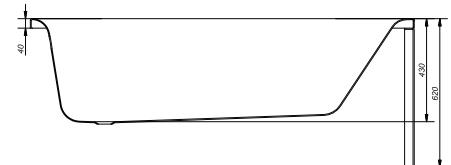

OCTAVIA 170

Размеры: 170 × 70 см

Монтируется с фронтальной панелью LORENA 170 (S401-069) и боковой панелью LORENA 70 (S401-071), а также либо ножками ZP-SEPW1000001, либо рамой Santana 170 NEW (S999-043).