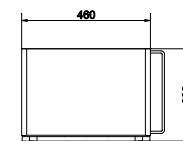

SU-SMA-CA50/WH

SMART тумба для раковины CARINA 50
белая / ясень

Ширина: 46 см
Высота: 67,5 см
Глубина: 33 см

подвесная / на ножках

Вес брутто (кг)	21,8
Количество штук в паллете	9
Вес паллеты (кг)	197