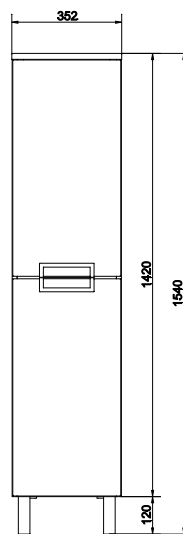

DAHLLIA пенал

Ширина: 35,2 см
Высота: 142 см
Глубина: 30,3 см

Универсальная дверь:
левая/правая
подвесной / на ножках

Вес брутто (кг)	25,1
Количество штук в паллете	8
Вес паллеты (кг)	201