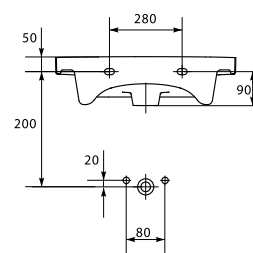

UM-ES 50/1

EASY 50 раковина

Размеры: 50 x 43 см

Вес нетто (кг)	14,2
Вес брутто (кг)	15,11
Количество штук в паллете	28
Вес паллеты (кг)	423

UM-ES 55/1

EASY 55 раковина

Размеры: 55,5 x 44,5 см

Вес нетто (кг)	15,5
Вес брутто (кг)	17,48
Количество штук в паллете	21
Вес паллеты (кг)	367