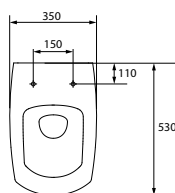

MZ-CARINA-DL

CARINA подвесной унитаз с антибактериальным легкоъемным сиденьем из дюропласта с функцией плавного закрывания

Размеры: 35 × 53 см

Вес нетто (кг)	15,0
Вес брутто (кг)	19,48
Количество штук в паллете	12
Вес паллеты (кг)	233,71