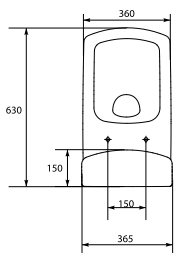

KO-ES011-3/5-DL

EASY унитаз-компакт с антибактериальным легкосъемным сиденьем из дюропласта с функцией плавного закрывания

Размеры: 36 x 78 x 63 см

Сток горизонтальный, подвод воды снизу (011). Слив двухуровневый 3/5 л.

Вес нетто (кг)	31,4
Вес брутто (кг)	38,07
Количество штук в паллете	9
Вес паллеты (кг)	342,59

Указан вес унитаза-компакта комплектованного крышкой.