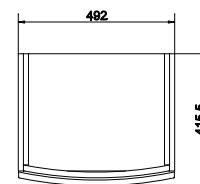

SZ-EAS-ES50/CP

EASY 50 тумба подвесная для раковины EASY 50 капучино

Ширина: 49,2 см
Высота: 58,5 см
Глубина: 41,5 см

Вес брутто (кг)	22,5
Количество штук в паллете	6
Вес паллеты (кг)	135