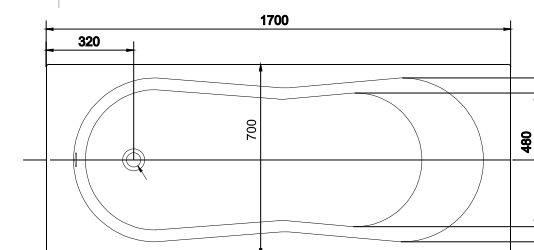

Глубина [см]	Высота корпуса [см]	Объем до перелива [л]	Вес брутто (кг)	Вес нетто (кг)	Количество штук в паллете	Вес паллеты (кг)
Ванна	45		215	21,5	20,1	18	404
Фронтальная панель		58		5,1		15	91,5
Боковая панель		58		2,6		25	75
Рама				9,6		18	173
Ножки				1,9		250	435

Вес продуктов и количество на паллете может отличаться в зависимости от места производства. Уточняйте информацию во время заказа.