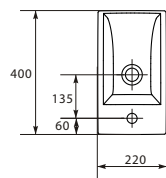

Широкий размерный ряд

como

UM-COM40/L

COMO 40 раковина

Размеры: 40 × 22 см.

Сочетается с мебельными тумбами MELAR, SMART.

Вес нетто (кг)	4,2
Вес брутто (кг)	4,68
Количество штук в паллете	66
Вес паллеты (кг)	308,92