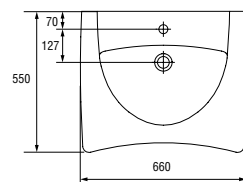

Вес нетто (кг)	19,4
Вес брутто (кг)	21,10
Количество штук в паллете	12
Вес паллеты (кг)	235,20

UM-ETI65/1

ETIUDA 65 раковина специализированная

Размеры: 66 × 55 см