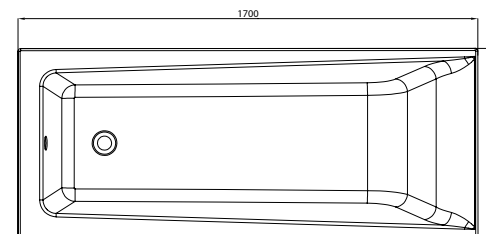

S301-075

LORENA 160

Размеры: 160 × 70 см

Монтируется с фронтальной панелью Lorena 160 (S401-068) и боковой панелью Lorena 70 (S401-071), а также с ножками ZP-SEPW1000001 либо рамой Lorena 160 New (RS301-003).

	Глубина [см]	Высота корпуса [см]	Объем до перелива [л]	Вес брутто (кг)	Вес нетто (кг)	Количество штук в паллете	Вес паллеты (кг)
Ванна	44		200	20	18	18	360
Фронтальная панель		58		3,6		15	54
Боковая панель		58		1,8		25	45
Рама				11		18	199
Ножки				1,7		250	435

S301-076

LORENA 170

Размеры: 170 × 70 см

Монтируется с фронтальной панелью Lorena 170 (S401-069) и боковой панелью Lorena 70 (S401-071), а также с ножками ZP-SEPW1000001 либо рамой Lorena 170 New (RS301-004).

	Глубина [см]	Высота корпуса [см]	Объем до перелива [л]	Вес брутто (кг)	Вес нетто (кг)	Количество штук в паллете	Вес паллеты (кг)
Ванна	44		215	21	20	18	378
Фронтальная панель		58		4,2		15	63
Боковая панель		58		1,8		25	45
Рама				9,6		18	173
Ножки				1,7		250	435