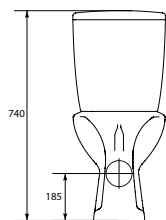

KO-ARTO31-3/6-DL

ARTECO унитаз-компакт с антибактериальным легкоъемным сиденьем из дюропласта с функцией плавного закрывания

Размеры: 36 × 74 см

Сток косой, подвод воды снизу.

Механизм слива двухуровневый 3/6 л.

Вес нетто (кг)	33
Вес брутто (кг)	34,2
Количество штук в паллете	9
Вес паллеты (кг)	307,8