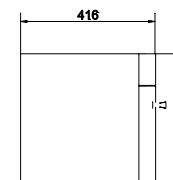

SZ-PUR-PU60

PURE 60 тумба подвесная
для раковины PURE 60

Ширина: 52 см
Высота: 40 см
Глубина: 41,6 см

Вес брутто (кг)	16,6
Количество штук в паллете	6
Вес паллеты (кг)	99,6