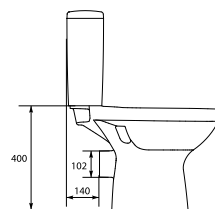

KO-ES011-3/5-DL

EASY унитаз-компакт с антибактериальным легкосъемным сиденьем из дюропласта с функцией плавного закрывания

Размеры: 36 x 78 x 63 см

Сток горизонтальный, подвод воды снизу (011). Слив двухуровневый 3/5 л.

Вес нетто (кг)	31,4
Вес брутто (кг)	38,07
Количество штук в паллете	9
Вес паллеты (кг)	342,59

Указан вес унитаза-компакта комплектованного крышкой.