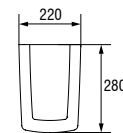

BI-CARINA -Z

CARINA подвесное биде

Размеры: 35,5 × 52,5 см

PP-CA50/55/60

CARINA полупьедестал

Размеры: 22 × 28 см

Вес нетто (кг)	15,8
Вес брутто (кг)	16,5
Количество штук в паллете	18
Вес паллеты (кг)	297,0