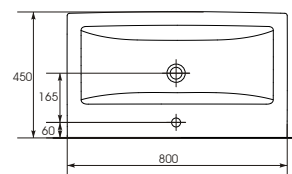

Вес нетто (кг)	17,6
Вес брутто (кг)	18,66
Количество штук в паллете	18
Вес паллеты (кг)	335,08

UM-COM80/L