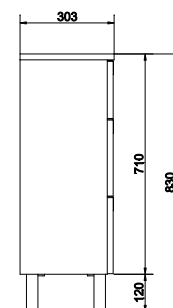

DAHLIA полупенал

Ширина: 35,2 см
Высота: 71 см
Глубина: 30,3 см

подвесной / на ножках

Вес брутто (кг)	19,3
Количество штук в паллете	12
Вес паллеты (кг)	231,1