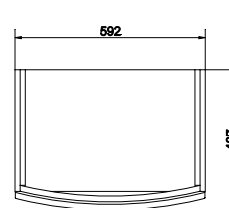

SZ-EAS-ES60/WH

EASY 60 тумба подвесная
для раковины EASY 60
белая

Ширина: 59,2 см
Высота: 58,5 см
Глубина: 43,7 см

Вес брутто (кг)	24,5
Количество штук в паллете	6
Вес паллеты (кг)	147