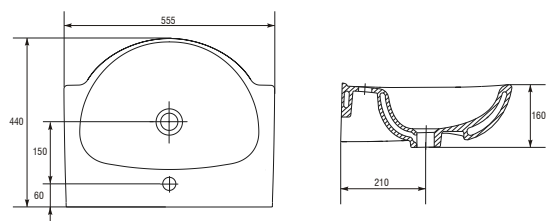

Вес нетто (кг)	13,14
Вес брутто (кг)	14,14
Количество штук в паллете	21
Вес паллеты (кг)	297

UM-NAT55/L

NATI 55 раковина

Размеры: 55,5 × 44 см.

Сочетается с мебельными тумбами SIDO.