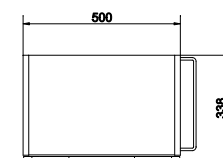

SMART тумба для раковины CARINA 55
серая / ясень

Ширина: 50 см
Высота: 67,5 см
Глубина: 33,8 см

подвесная / на ножках

Вес брутто (кг)	23,2
Количество штук в паллете	9
Вес паллеты (кг)	209

SU-SMA-CA60/GR

SMART тумба для раковины CARINA 60
серая / ясень