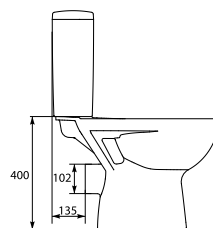

Размеры: 52,5 x 35 x 35 см

Вес нетто (кг)	28,15
Вес брутто (кг)	33,46
Количество штук в паллете	9
Вес паллеты (кг)	301,14

KO-PA011-3/6-D

PARVA унитаз-компакт с антибактериальным сиденьем из дюропласта

Размеры: 61 x 36 x 78 см