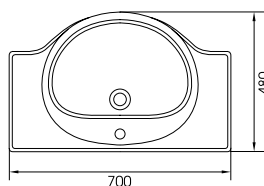

Вес нетто (кг)	18,32
Вес брутто (кг)	19,11
Количество штук в паллете	15
Вес паллеты (кг)	286,64