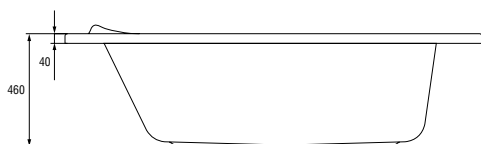

KALIOPE 170

Размеры: 170 × 110 см

Монтируется с панелью KALIOPE 170 правая (S401-096) / левая (S401-095), а также ножками ZP-SEPW1000001, либо рамой KALIOPE 170 New (S999-052).

	Глубина [см]	Высота корпуса [см]	Объем до перелива [л]	Вес брутто (кг)	Вес нетто (кг)	Количество штук в паллете	Вес паллеты (кг)
Ванна	45		240	25	23,5	18	415
Фронтальная панель		55		6		15	105
Рама				10,6		18	191,7
Ножки				1,7		250	435