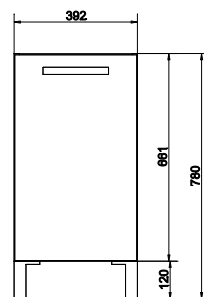

MELAR тумба для раковины
COMO 40

Ширина: 39 см
Высота: 66 см
Глубина: 21,5 см

подвесной / на ножках

Сочетается с раковиной COMO 40.

Вес брутто (кг)	10,1
Количество штук в паллете	15
Вес паллеты (кг)	151,5