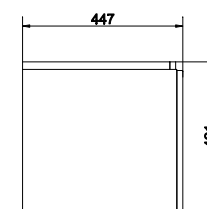

SZ-COL-CM/COL/AM/ZU60

COLOUR 60 тумба подвесная белая

Ширина: 59,4 см
Высота: 42,1 см
Глубина: 44,7 см

Сочетается с раковинами COMO 60, COLOUR 60, CITY 60, NATURE 60, ONTARIO 60.

Вес брутто (кг)	15
Количество штук в паллете	6
Вес паллеты (кг)	90