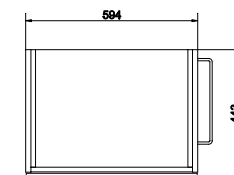

SMART 60 тумба
серая / ясень

Ширина: 59,4 см
Высота: 66,4 см
Глубина: 44,3 см

Сочетается с раковинами СОМО 60, COLOUR 60,
CITY 60, NATURE 60, ONTARIO 60.

подвесная / на ножках

Вес брутто (кг)	31,3
Количество штук в паллете	5
Вес паллеты (кг)	161,5

SU-SMA-CO80/GR

SMART 80 тумба
серая / ясень

Ширина: 79 см
Высота: 66,4 см
Глубина: 44,3 см

Сочетается с раковинами СОМО 80,
NATURE 80.

подвесная / на ножках

Вес брутто (кг)	39,7
Количество штук в паллете	3
Вес паллеты (кг)	119