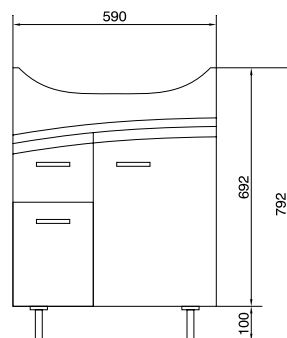

ERICA NEW 60 тумба для раковины ERICA

Ширина: 59 см
Высота: 79,2 см
Глубина: 28,4 см

Вес брутто (кг)	16,6
Количество штук в паллете	8
Вес паллеты (кг)	133