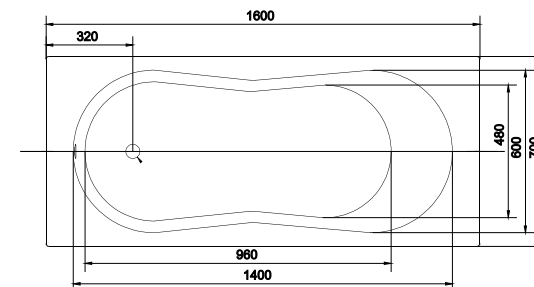

Глубина [см]	Высота корпуса [см]	Объем до перелива [л]	Вес брутто (кг)	Вес нетто (кг)	Количество штук в паллете	Вес паллеты (кг)
Ванна	45		195	19,9	18,2	18	375
Фронтальная панель		58		4,8		15	87
Боковая панель		58		2,6		25	75
Рама				11		18	199
Ножки				1,9		250	435