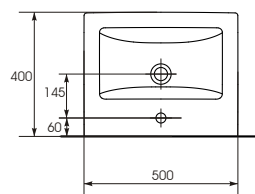

Широкий размерный ряд

como

UM-COM40/L

COMO 40 раковина

Размеры: 40 × 22 см.

Сочетается с мебельными тумбами MELAR, SMART.

Вес нетто (кг)	4,2
Вес брутто (кг)	4,68
Количество штук в паллете	66
Вес паллеты (кг)	308,92