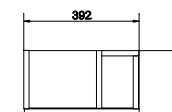

SMART 40 тумба
белая / ясень

Ширина: 39,2 см
Высота: 68 см
Глубина: 21,5 см

Сочетается с раковиной СОМО 40
подвесная / на ножках

Вес брутто (кг)	12,3
Количество штук в паллете	15
Вес паллеты (кг)	185