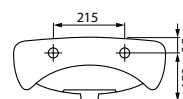

2 года гарантии на сиденье

Антибактериальная защита

Высокое качество дюропласта

Максимальный комфорт использования

Механизм главного спуска сиденья МИКРОЛИУТ

UM-E50/1

ЕКО 50 раковина

Размеры: 51 x 40,5 см