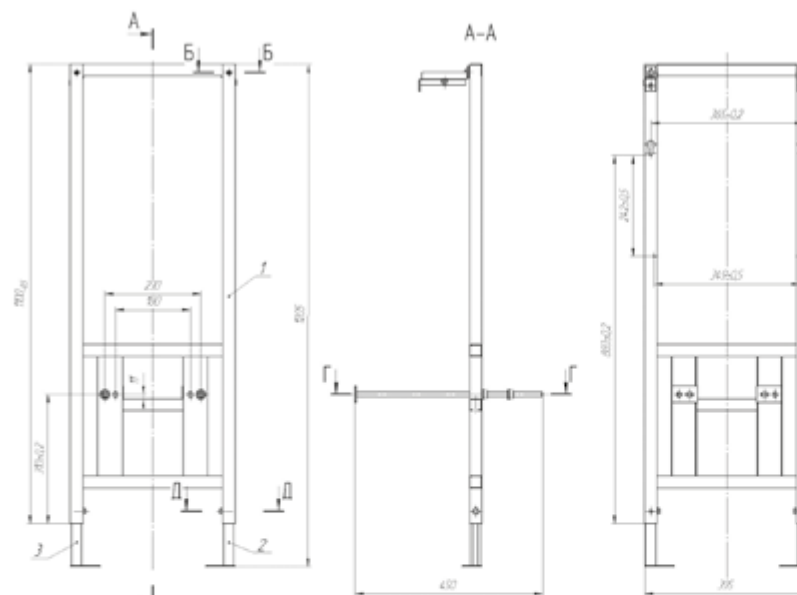

ПРЕИМУЩЕСТВА

1. ФАБРИЧНАЯ ПРОВЕРКА БАЧКА НА ОТСУТСТВИЕ ПРОТЕЧЕК
2. РЕСУРС РАБОТЫ - НЕ МЕНЕЕ 100 000 СМЫВОВ
3. ИСКЛЮЧЕНА ВОЗМОЖНОСТЬ ЗАТОПЛЕНИЯ (ТРУБКА ПЕРЕЛИВА В КОМПЛЕКТЕ)
4. ПОЛНЫЙ КОМПЛЕКТ НЕОБХОДИМЫХ КРЕПЛЕНИЙ
5. ЛАТУННЫЙ ЗАПОРНЫЙ КЛАПАН В КОМПЛЕКТЕ
6. ГЛУБИНА РЕГУЛИРУЕТСЯ ПОДРЕЗКОЙ МОНТАЖНОЙ ШПИЛЬКИ
7. МАТОВОЕ ПОКРЫТИЕ ЗАЩИЩАЕТ КНОПКУ ОТ ОТПЕЧАТКОВ ПАЛЬЦЕВ
8. ВОЗМОЖНОСТЬ УСТАНОВКИ В УГОЛ