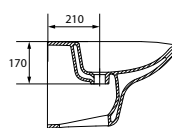

BI-CARINA -Z

CARINA подвесное биде

Размеры: 35,5 × 52,5 см

PP-CA50/55/60

CARINA полупьедестал

Размеры: 22 × 28 см

Вес нетто (кг)	15,8
Вес брутто (кг)	16,5
Количество штук в паллете	18
Вес паллеты (кг)	297,0