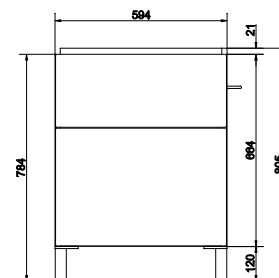

SMART 60 тумба
белая / ясень

Ширина: 59,4 см
Высота: 66,4 см
Глубина: 44,3 см

Сочетается с раковинами СОМО 60, COLOUR 60,
CITY 60, NATURE 60, ONTARIO 60.

подвесная / на ножках

Вес брутто (кг)	32,3
Количество штук в паллете	5
Вес паллеты (кг)	161,5

SU-SMA-CO80/WH

SMART 80 тумба
белая / ясень

Ширина: 79 см
Высота: 66,4 см
Глубина: 44,3 см

Сочетается с раковинами СОМО 80,
NATURE 80.

подвесная / на ножках

Вес брутто (кг)	39,7
Количество штук в паллете	3
Вес паллеты (кг)	119