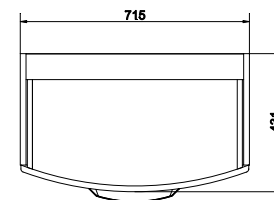

PURE 80 тумба подвесная для раковины PURE 80

Ширина: 71,5 см
Высота: 40 см
Глубина: 43,1 см

Вес брутто (кг)	18,3
Количество штук в паллете	6
Вес паллеты (кг)	109,8