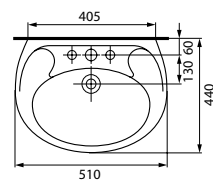

UM-E50/1

ЕКО 50 раковина

Размеры: 51 x 40,5 см

Монтируется с пьедесталом и полупьедесталом.

Вес нетто (кг)	9,9
Вес брутто (кг)	10,6
Количество штук в паллете	21
Вес паллеты (кг)	227,6