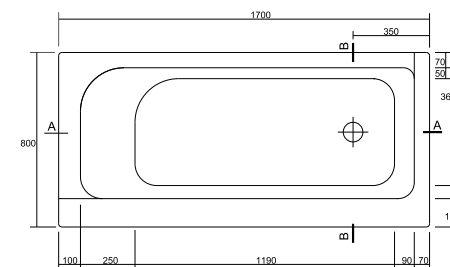

Глубина [см]	Высота корпуса [см]	Объем до перелива [л]	Вес брутто (кг)	Вес нетто (кг)	Количество штук в паллете	Вес паллеты (кг)
Ванна	43.5		245	22,5	21,5	18	420
Фронтальный модуль		56,3		27,9		10	295
Боковой модуль		54,3		5,5		25	157
Рама				11,7		18	211
Ножки				1,7		250	435

Вес продуктов и количество на паллете может отличаться в зависимости от места производства. Уточняйте информацию во время заказа.