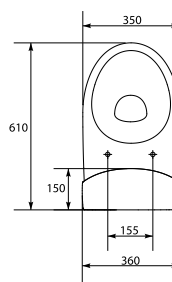

Вес нетто (кг)	16,4
Вес брутто (кг)	20,20
Количество штук в паллете	12
Вес паллеты (кг)	242,40

MZ-PARVA-DL

PARVA подвесной унитаз с антибактериальным легкоъемным сиденьем из дюропласта с функцией плавного закрывания

Размеры: 52,5 x 35 x 35 см