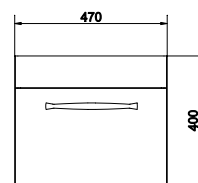

SZ-PUR-PU55

PURE 55 тумба подвесная
для раковины PURE 55

Ширина: 47 см
Высота: 40 см
Глубина: 38,9 см

Вес брутто (кг)	14,7
Количество штук в паллете	6
Вес паллеты (кг)	88,2