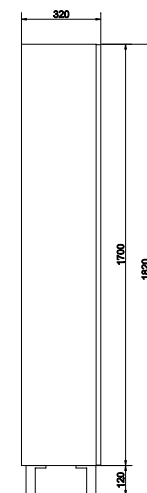

SL-SMA/WH

SMART пенал
белый / ясень

Ширина: 42 см
Высота: 170 см
Глубина: 32 см

подвесной / на ножках

Вес брутто (кг)	38,5
Количество штук в паллете	7
Вес паллеты (кг)	269

SW-SMA/WH

SMART подвесной шкафчик
белый / ясень

Ширина: 35 см
Высота: 65 см
Глубина: 20 см

Вес брутто (кг)	10,5
Количество штук в паллете	21
Вес паллеты (кг)	219,5

SMART КОНТЕЙНЕР
ПЛАСТИКОВЫЙ ДЛЯ
ТУМБЫ SMART

Como 50	MD-SMA-DIV/COM50
Como 60	MD-SMA-DIV/COM60
Como 80	MD-SMA-DIV/COM80
Carina 50	MD-SMA-DIV/CAR50
Carina 55	MD-SMA-DIV/CAR55
Carina 60	MD-SMA-DIV/CAR60
Carina 70	MD-SMA-DIV/CAR70

MD-SMA-BOX

SMART НАБОР КОНТЕЙНЕРОВ
ИЗ ПЛАСТИКА ДЛЯ ПОДВЕСНОГО
ШКАФЧИКА SMART

ZP-NOGA-KPL2

КОМПЛЕКТ НОЖЕК 2 ШТ.

Ширина: 3,8 см.
Высота: 12 см.
Глубина: 3,8 см.

Вес брутто (кг)	0,14
Количество штук в паллете	100
Вес паллеты (кг)	15