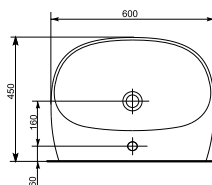

Вес нетто (кг)	15,56
Вес брутто (кг)	16,56
Количество штук в паллете	24
Вес паллеты (кг)	397,36

UM-SFU60/L