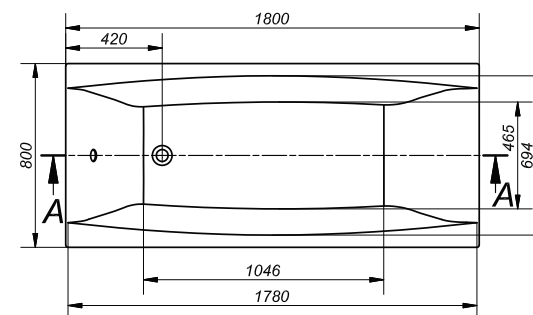

Глубина [см]	Высота корпуса [см]	Объем до перелива [л]	Вес брутто (кг)	Вес нетто (кг)	Количество штук в паллете	Вес паллеты (кг)
Ванна	42		245	24,5	23,5	18	461
Фронтальная панель		54		4,24		15	82,6
Боковая панель		54		1,85		25	70,5
Рама				11,5		18	207
Ножки				1,9 / 1,7 / 3,1		250	435 / 483 / 785