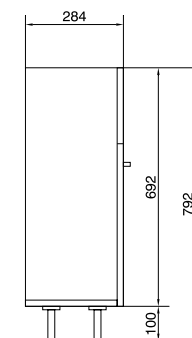

ERICA NEW 60 тумба для раковины ERICA

Ширина: 59 см
Высота: 79,2 см
Глубина: 28,4 см

Вес брутто (кг)	16,6
Количество штук в паллете	8
Вес паллеты (кг)	133