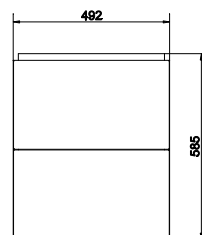

SZ-EAS-ES50/CP

EASY 50 тумба подвесная для раковины EASY 50 капучино

Ширина: 49,2 см
Высота: 58,5 см
Глубина: 41,5 см

Вес брутто (кг)	22,5
Количество штук в паллете	6
Вес паллеты (кг)	135