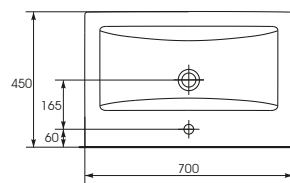

UM-COM70/L

COMO 70 раковина

Размеры: 70 × 45 см.

Сочетается с мебельными тумбами CITY.

Вес нетто (кг)	16,5
Вес брутто (кг)	17,42
Количество штук в паллете	18
Вес паллеты (кг)	313,51

Вес продуктов и количество на паллете может отличаться в зависимости от места производства. Уточняйте информацию во время заказа.