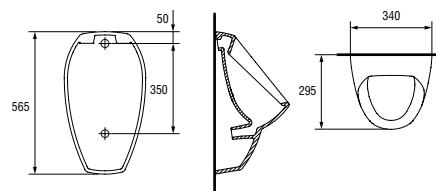

PI-A101

APOLLO A101 ПИССУАР

Размеры: 34 × 29,5 см.

Подвод воды сверху

Вес нетто (кг)	10,5
Вес брутто (кг)	14,93
Количество штук в паллете	16
Вес паллеты (кг)	239