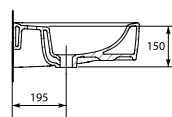

Вес нетто (кг)	22
Вес брутто (кг)	26,10
Количество штук в паллете	10
Вес паллеты (кг)	261

UM-PUR 80/L