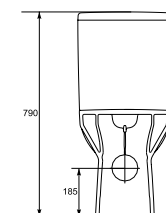

STREET FUSION 70 раковина

Размеры: 70 × 45,5 см

Вес нетто (кг)	38,38
Вес брутто (кг)	45,87
Количество штук в паллете	9
Вес паллеты (кг)	412,87

KO-SFU011-3/5-CON-S-DL

STREET FUSION CleanOn безободковый унитаз-компакт с ультратонким антибактериальным легкоъемным сиденьем из дюропласта с функцией плавного закрывания

Размеры: 35 × 64 × 79 см

Сток горизонтальный, подвод воды снизу.
Механизм слива двухуровневый 3/5 л.