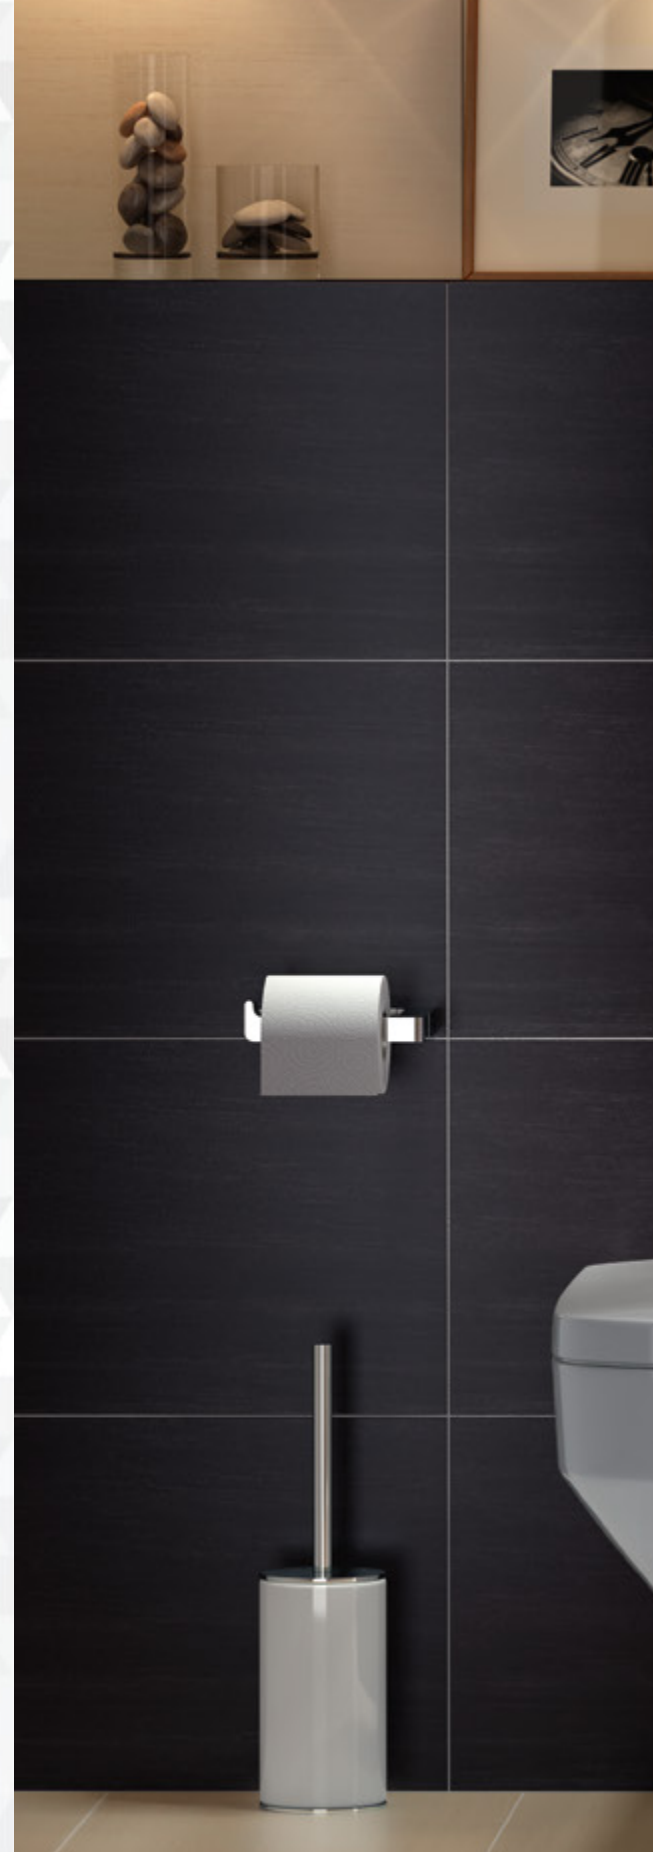

ИНСТАЛЛЯЦИОННЫЕ СИСТЕМЫ И КОМПЛЕКТЫ