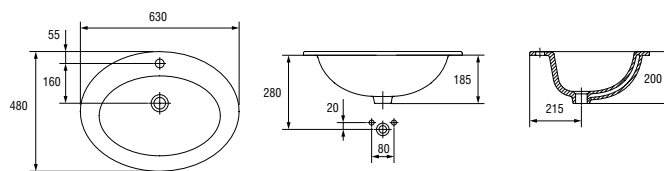

Вес нетто (кг)	9,3
Вес брутто (кг)	13,33
Количество штук в паллете	21
Вес паллеты (кг)	279,93

UM-GA/L

GAMMA 63 раковина

Размеры: 63 × 48 см.