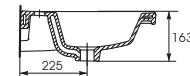

UM-COM70/L

COMO 70 раковина

Размеры: 70 × 45 см.

Сочетается с мебельными тумбами CITY.

Вес нетто (кг)	16,5
Вес брутто (кг)	17,42
Количество штук в паллете	18
Вес паллеты (кг)	313,51

Вес продуктов и количество на паллете может отличаться в зависимости от места производства. Уточняйте информацию во время заказа.