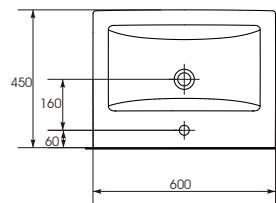

UM-COM60/L

COMO 60 раковина

Размеры: 60 × 40 см.

Сочетается с мебельными тумбами CITY, COLOUR, MELAR, SMART, STILLO.

Вес нетто (кг)	14
Вес брутто (кг)	14,7
Количество штук в паллете	24
Вес паллеты (кг)	352,8