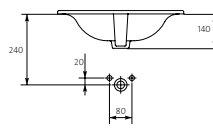

UM-ON50/1

ONTARIO 50 раковина

Размеры: 50 × 39,5 см.

Раковина монтируется на столешнице, а также с мебельными тумбами из коллекций: COLOUR, STILLO, MELAR, SMART и CITY.

Вес нетто (кг)	7,8
Вес брутто (кг)	9,59
Количество штук в паллете	24
Вес паллеты (кг)	230,2