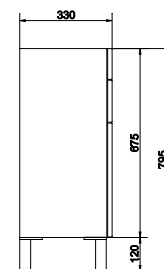

SU-SMA-CA50/GR

SMART тумба для раковины CARINA 50
серая / ясень

Ширина: 46 см
Высота: 67,5 см
Глубина: 33 см

подвесная / на ножках

Вес брутто (кг)	21,8
Количество штук в паллете	9
Вес паллеты (кг)	197