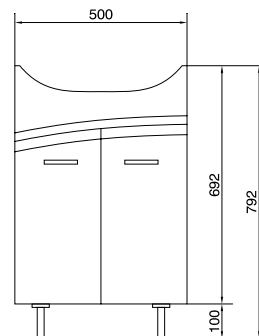

ERICA NEW 55 тумба для раковины ERICA

Ширина: 50 см
Высота: 79,2 см
Глубина: 29,8 см

Вес брутто (кг)	13,7
Количество штук в паллете	9
Вес паллеты (кг)	123