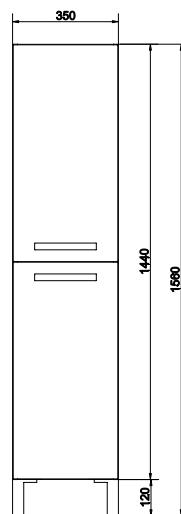

SW-MEL

MELAR подвесной шкафчик

Ширина: 35 см
Высота: 72 см
Глубина: 25 см

левая/правая дверь

Вес брутто (кг)	7,5
Количество штук в паллете	15
Вес паллеты (кг)	112,5