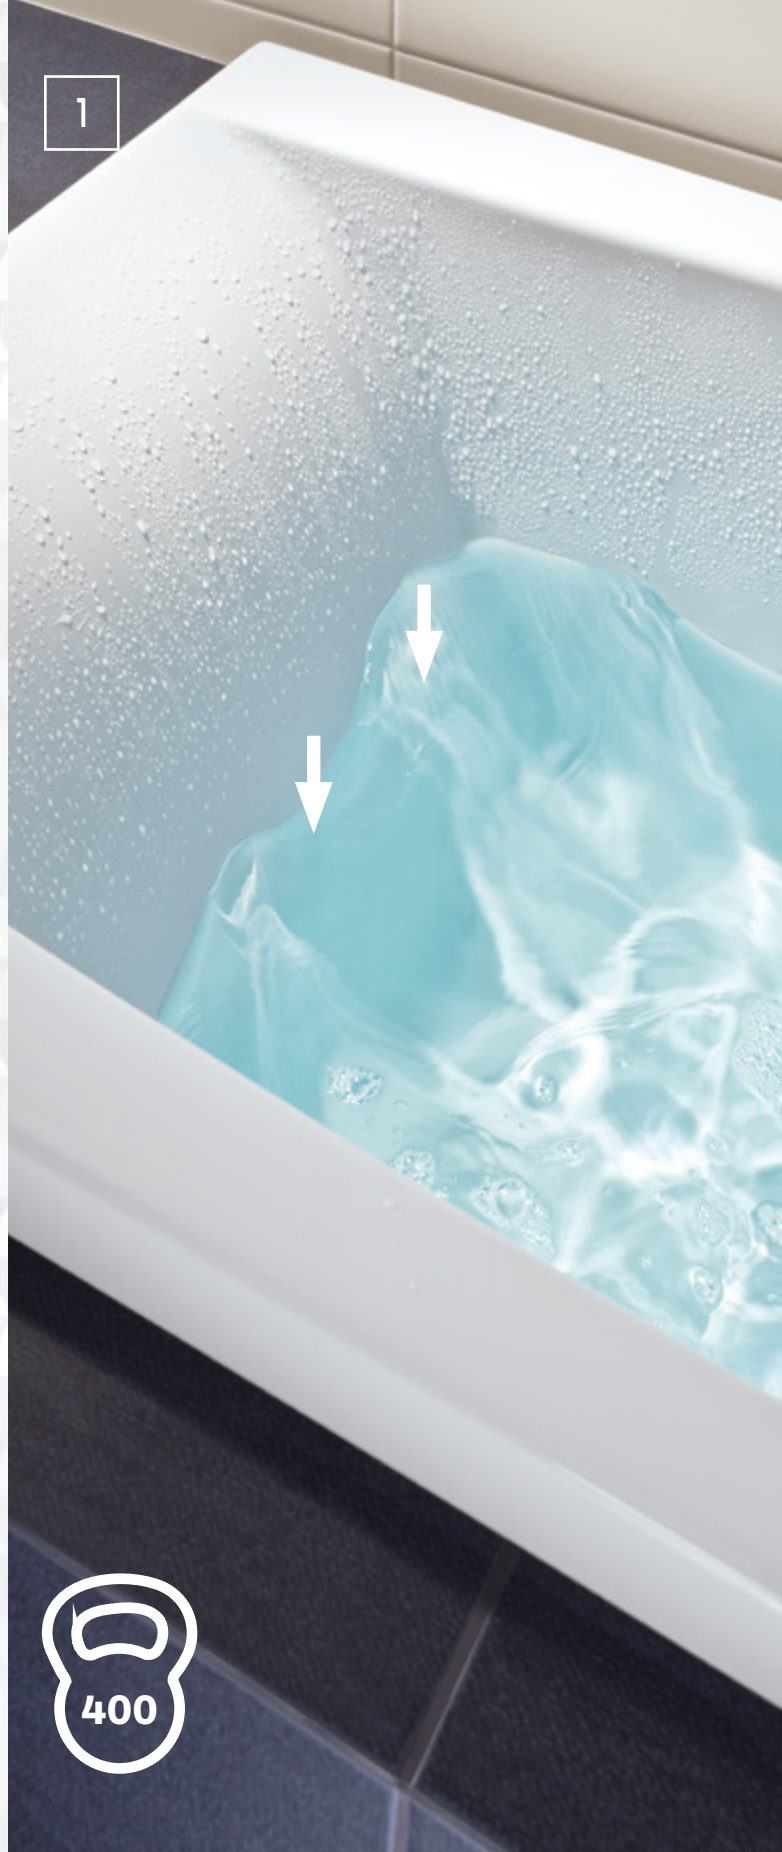

1

10
Л Е Т
ГАРАНТИИ

10 ЛЕТ ГАРАНТИИ НА АКРИЛОВЫЕ ВАННЫ

Высокое качество ванн Cersanit гарантировано на долгие годы.