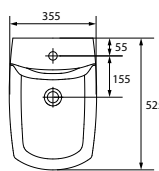

BI-CARINA -Z

CARINA подвесное биде

Размеры: 35,5 × 52,5 см

PP-CA50/55/60

CARINA полупьедестал

Размеры: 22 × 28 см

Вес нетто (кг)	15,8
Вес брутто (кг)	16,5
Количество штук в паллете	18
Вес паллеты (кг)	297,0