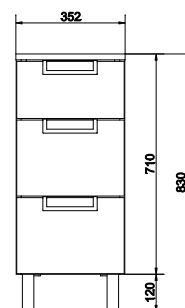

DAHLIA полупенал

Ширина: 35,2 см
Высота: 71 см
Глубина: 30,3 см

подвесной / на ножках

Вес брутто (кг)	19,3
Количество штук в паллете	12
Вес паллеты (кг)	231,1