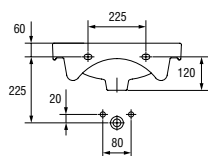

Легкость в уборке

Подходит к разным видам мебели

Широкий размерный ряд

Вес нетто (кг)	10
Вес брутто (кг)	10,9
Количество штук в паллете	21
Вес паллеты (кг)	233,9

UM-CE50/L

CERSANIA NEW 50 раковина

Размеры: 50,5 × 38,5 см.