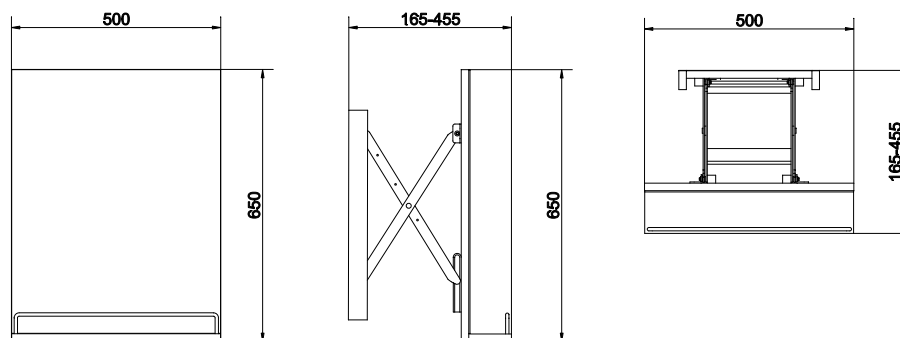

LU-SMA-SM

SMART зеркало с системой выдвигения

Ширина: 50 см
Высота: 65 см

Вес брутто (кг)	12,65
Количество штук в паллете	32
Вес паллеты (кг)	404

LU-SMA

SMART зеркало без системы выдвигения

Ширина: 50 см
Высота: 65 см

Вес брутто (кг)	8,5
Количество штук в паллете	40
Вес паллеты (кг)	340

SMART КОНТЕЙНЕР ПЛАСТИКОВЫЙ ДЛЯ ТУМБЫ SMART

Сото 50	MD-SMA-DIV/COM50
Сото 60	MD-SMA-DIV/COM60
Сото 80	MD-SMA-DIV/COM80
Carina 50	MD-SMA-DIV/CAR50
Carina 55	MD-SMA-DIV/CAR55
Carina 60	MD-SMA-DIV/CAR60
Carina 70	MD-SMA-DIV/CAR70

MD-SMA-BOX

SMART НАБОР КОНТЕЙНЕРОВ ИЗ ПЛАСТИКА ДЛЯ ПОДВЕСНОГО ШКАФЧИКА SMART

ZP-NOGA-KPL2

КОМПЛЕКТ НОЖЕК 2 ШТ.

Ширина: 3,8 см.
Высота: 12 см.
Глубина: 3,8 см.

Вес брутто (кг)	0,14
Количество штук в паллете	100
Вес паллеты (кг)	15