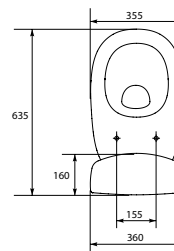

KO-ARTO31-3/6-D

ARTECO унитаз-компакт с антибактериальным сиденьем из дюропласта

Размеры: 36 × 74 см

Сток косой, подвод воды снизу.

Механизм слива двухуровневый 3/6 л.

Вес нетто (кг)	33,30
Вес брутто (кг)	35,12
Количество штук в паллете	9
Вес паллеты (кг)	317,47