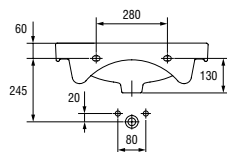

CERSANIA NEW 50 раковина

Размеры: 50,5 × 38,5 см.

Сочетается с мебельными тумбами BASIC, MELAR, PIANO, SATI.

Вес нетто (кг)	12,8
Вес брутто (кг)	13,83
Количество штук в паллете	21
Вес паллеты (кг)	290,6

UM-CE55/L