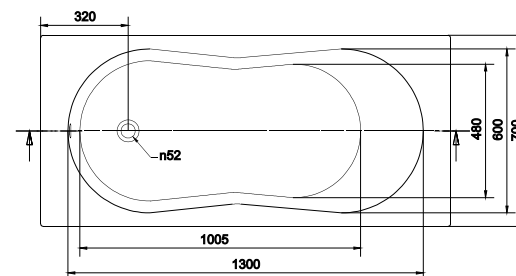

S301-026

NIKE 140

Размеры: 140 × 70 см

Монтируется с фронтальной панелью Lorena 140 (S401-066) и боковой панелью Lorena 70 (S401-071), а также с ножками ZP-SEPW1000004 либо рамой Nike 140 New (S999-006).

	Глубина [см]	Высота корпуса [см]	Объем до перелива [л]	Вес брутто (кг)	Вес нетто (кг)	Количество штук в паллете	Вес паллеты (кг)
Ванна	45		165	17,1	15,6	18	322
Фронтальная панель		58		4,3		15	79,5
Боковая панель		58		2,6		25	75
Рама				7,2		18	130
Ножки				1,9		250	435

S301-027

NIKE 150

Размеры: 150 × 70 см

Монтируется с фронтальной панелью Lorena 150 (S401-067) и боковой панелью Lorena 70 (S401-071), а также с ножками ZP-SEPW1000004 либо рамой Nike 150 New (S999-019).

	Глубина [см]	Высота корпуса [см]	Объем до перелива [л]	Вес брутто (кг)	Вес нетто (кг)	Количество штук в паллете	Вес паллеты (кг)
Ванна	45		180	18,2	16,4	18	342
Фронтальная панель		58		4,5		15	82,5
Боковая панель		58		2,6		25	75
Рама				9		18	165
Ножки				1,9		250	435

Вес продуктов и количество на паллете может отличаться в зависимости от места производства. Уточняйте информацию во время заказа.