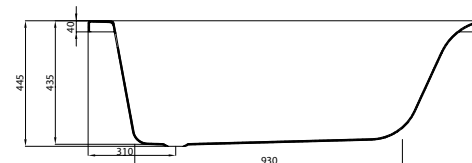

LORENA 140

Размеры: 140 × 70 см

Монтируется с фронтальной панелью Lorena 140 (S401-066) и боковой панелью Lorena 70 (S401-071), а также с ножками ZP-SEPW1000001 либо рамой Lorena 140 New (RS301-001).

	Глубина [см]	Высота корпуса [см]	Объем до перелива [л]	Вес брутто (кг)	Вес нетто (кг)	Количество штук в паллете	Вес паллеты (кг)
Ванна	44		185	18	16	18	324
Фронтальная панель		58		3,5		15	52,5
Боковая панель		58		1,8		25	45
Рама				7,2		18	130
Ножки				1,7		250	435