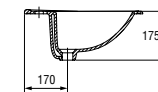

UM-CL/1

CALLA 54 раковина

Размеры: 53,5 × 41 см.

Вес нетто (кг)	6,98
Вес брутто (кг)	8,1
Количество штук в паллете	16
Вес паллеты (кг)	129,55