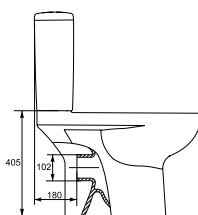

STREET FUSION 70 раковина

Размеры: 70 × 45,5 см

Вес нетто (кг)	38,38
Вес брутто (кг)	45,87
Количество штук в паллете	9
Вес паллеты (кг)	412,87

KO-SFU011-3/5-CON-S-DL

STREET FUSION CleanOn безободковый унитаз-компакт с ультратонким антибактериальным легкоъемным сиденьем из дюропласта с функцией плавного закрывания

Размеры: 35 × 64 × 79 см

Сток горизонтальный, подвод воды снизу.
Механизм слива двухуровневый 3/5 л.