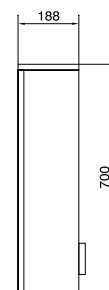

ERICA NEW зеркало без подсветки

Ширина: 60 см
Высота: 70 см
Глубина: 18,8 см

Вес брутто (кг)	15,3
Количество штук в паллете	10
Вес паллеты (кг)	153