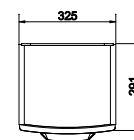

PURE пенал подвесной

Ширина: 32,5 см
Высота: 120 см
Глубина: 30,3 см

Вес брутто (кг)	24,9
Количество штук в паллете	6
Вес паллеты (кг)	149,4