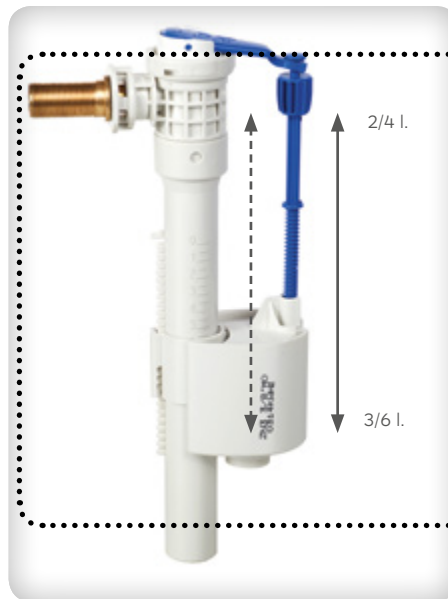

Универсальная установка

Бесшумное наполнение бачка

Водосберегающий клапан

Рама изготовлена методом высокоточной лазерной резки с использованием качественных материалов и высокопрочного покрытия.

Высококачественный продукт с 15-летней гарантией на раму и 10-летней гарантией на бачок и фурнитуру обеспечивают длительный срок безотказной эксплуатации.