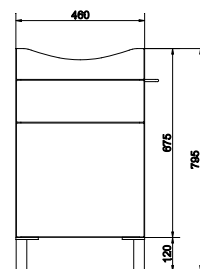

SU-SMA-CA50/GR

SMART тумба для раковины CARINA 50
серая / ясень

Ширина: 46 см
Высота: 67,5 см
Глубина: 33 см

подвесная / на ножках

Вес брутто (кг)	21,8
Количество штук в паллете	9
Вес паллеты (кг)	197