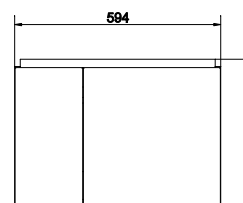

SZ-COL-CM/AM/ZU80

COLOUR 80 тумба подвесная белая

Ширина: 79,4 см
Высота: 42,1 см
Глубина: 44,7 см

Сочетается с раковинами COMO 80, NATURE 80.

Вес брутто (кг)	19,5
Количество штук в паллете	6
Вес паллеты (кг)	117