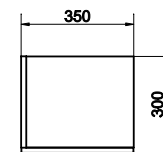

LU-LED70-OS

зеркало с подсветкой

Ширина: 60 см

Высота: 70 см

Глубина: 3 см

Вес брутто (кг)	7,4
Количество штук в паллете	46
Вес паллеты (кг)	386