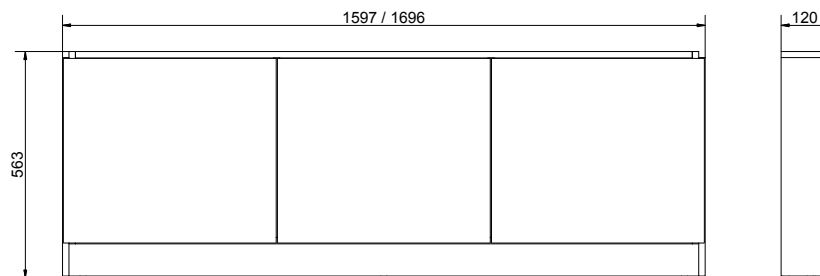

KD-SMA/WH

SMART комод на колесиках
белый / ясень

Ширина: 35 см

Высота: 60 см

Глубина: 32 см

с корзиной для белья

Вес брутто (кг)	15,2
Количество штук в паллете	12
Вес паллеты (кг)	182

SMART передняя и боковая панели
белая / ясень