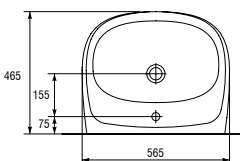

UM-M55/L

MARKET 55 раковина

Размеры: 56,5 × 46,5 см.

Вес нетто (кг)	13,39
Вес брутто (кг)	14,19
Количество штук в паллете	21
Вес паллеты (кг)	297,99