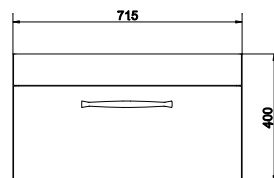

PURE 80 тумба подвесная для раковины PURE 80

Ширина: 71,5 см
Высота: 40 см
Глубина: 43,1 см

Вес брутто (кг)	18,3
Количество штук в паллете	6
Вес паллеты (кг)	109,8