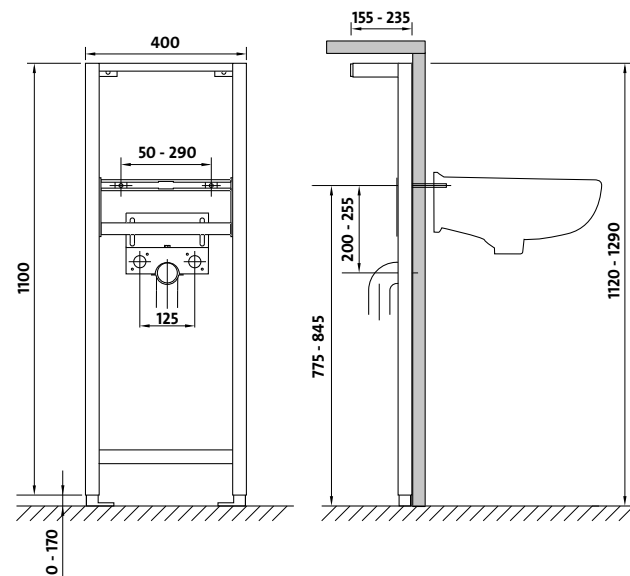

IN-UM-LINK
LINK инсталляция для раковины

Ширина: 40 см
Регулируемая глубина: 15,5 - 23,5 см
Регулируемая высота: 112-129 см

Вес нетто (кг)	8,5
Вес брутто (кг)	10
Количество штук в паллете	12
Вес паллеты (кг)	164

10 лет гарантии на раму