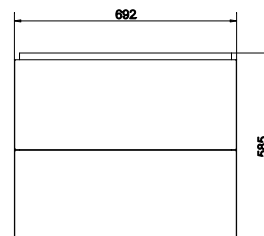

SZ-EAS-ES70/CP

EASY 70 тумба подвесная для раковины EASY 70 капучино

Ширина: 69,2 см
Высота: 58,5 см
Глубина: 44,1 см

Вес брутто (кг)	28,75
Количество штук в паллете	4
Вес паллеты (кг)	115