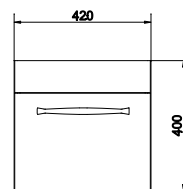

Ширина: 42 см
Высота: 40 см
Глубина: 35,2 см

Вес брутто (кг)	13,7
Количество штук в паллете	12
Вес паллеты (кг)	159,6

SZ-PUR-PU55

PURE 55 тумба подвесная
для раковины PURE 55

Ширина: 47 см
Высота: 40 см
Глубина: 38,9 см