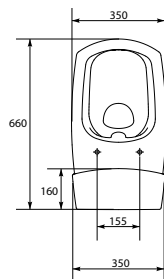

KO-CAR011-3/5-CON-DL

CARINA CleanOn безободковый унитаз-компакт с антибактериальным легкоъемным сиденьем из дюропласта с функцией плавного закрывания

Размеры: 35 × 66 см

Сток горизонтальный, подвод воды снизу.
Механизм слива двухуровневый 3/5 л.

Вес нетто (кг)	30,20
Вес брутто (кг)	31,70
Количество штук в паллете	9
Вес паллеты (кг)	285,30