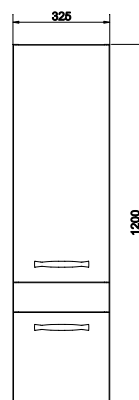

PURE пенал подвесной

Ширина: 32,5 см
Высота: 120 см
Глубина: 30,3 см

Вес брутто (кг)	24,9
Количество штук в паллете	6
Вес паллеты (кг)	149,4