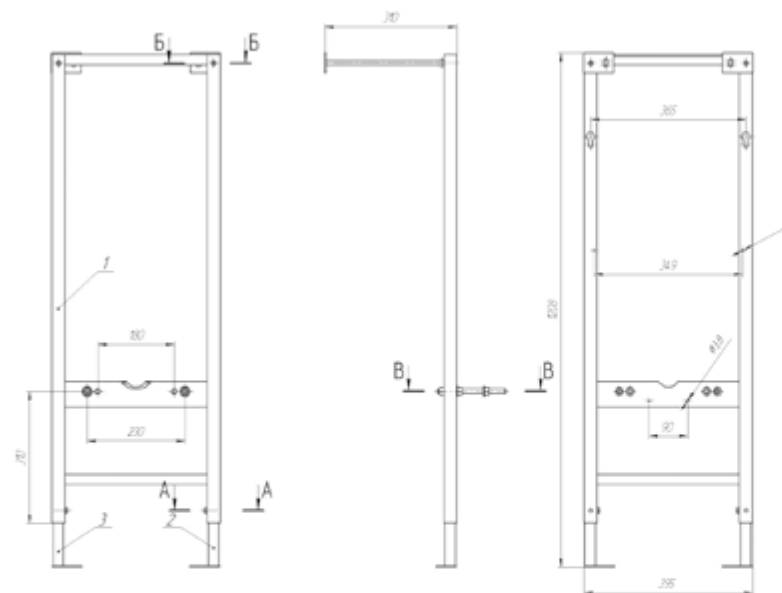

NEW IN-MZ-VECTOR
VECTOR инсталляция

Ширина: 39,5 см
Регулируемая глубина: 15 - 31 см
Высота: 120,8 см

Глубина регулируется подрезкой монтажной шпильки.

Вес нетто (кг)	10,8
Вес брутто (кг)	11,5
Количество штук в паллете	12
Вес паллеты (кг)	138

10 лет гарантии на раму

3 года гарантии на бак

Выдерживает нагрузку до 400 кг

Регулируемая высота