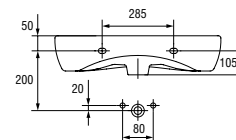

Вес нетто (кг)	19,4
Вес брутто (кг)	21,10
Количество штук в паллете	12
Вес паллеты (кг)	235,20

UM-ETI65/1

ETIUDA 65 раковина специализированная

Размеры: 66 × 55 см