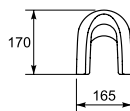

Вес нетто (кг)	9,73
Вес брутто (кг)	10,53
Количество штук в паллете	48
Вес паллеты (кг)	505,36

PO-SFU60/70

STREET FUSION пьедестал

Размеры: 16,5 × 70 см