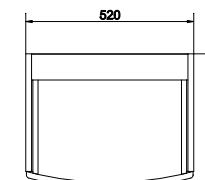

SZ-PUR-PU60

PURE 60 тумба подвесная
для раковины PURE 60

Ширина: 52 см
Высота: 40 см
Глубина: 41,6 см

Вес брутто (кг)	16,6
Количество штук в паллете	6
Вес паллеты (кг)	99,6