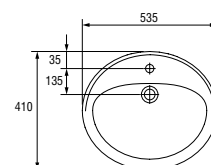

UM-CL/1

CALLA 54 раковина

Размеры: 53,5 × 41 см.

Вес нетто (кг)	6,98
Вес брутто (кг)	8,1
Количество штук в паллете	16
Вес паллеты (кг)	129,55