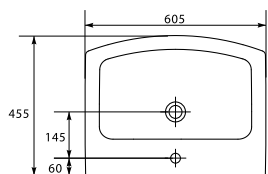

UM-ES 50/1

EASY 50 раковина

Размеры: 50 x 43 см

Вес нетто (кг)	14,2
Вес брутто (кг)	15,11
Количество штук в паллете	28
Вес паллеты (кг)	423

UM-ES 55/1

EASY 55 раковина

Размеры: 55,5 x 44,5 см

Вес нетто (кг)	15,5
Вес брутто (кг)	17,48
Количество штук в паллете	21
Вес паллеты (кг)	367