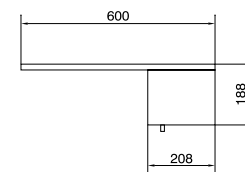

ERICA NEW зеркало с подсветкой

Ширина: 60 см
Высота: 70 см
Глубина: 18,8 см

Вес брутто (кг)	15,3
Количество штук в паллете	10
Вес паллеты (кг)	153