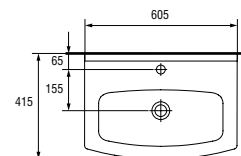

CERSANIA NEW 55 раковина

Размеры: 55 × 39,5 см.

Сочетается с мебельными тумбами BASIC, MELAR, PIANO, SATI.

Вес нетто (кг)	13,8
Вес брутто (кг)	14,8
Количество штук в паллете	18
Вес паллеты (кг)	271,4

UM-CE60/L

CERSANIA NEW 60 раковина

Размеры: 60,5 × 41,5 см.

Сочетается с мебельными тумбами MELAR, SATI.