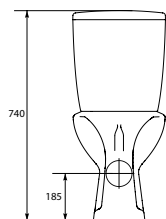

KO-ARTO31-3/6-D

ARTECO унитаз-компакт с антибактериальным сиденьем из дюропласта

Размеры: 36 × 74 см

Сток косой, подвод воды снизу.

Механизм слива двухуровневый 3/6 л.

Вес нетто (кг)	33,30
Вес брутто (кг)	35,12
Количество штук в паллете	9
Вес паллеты (кг)	317,47