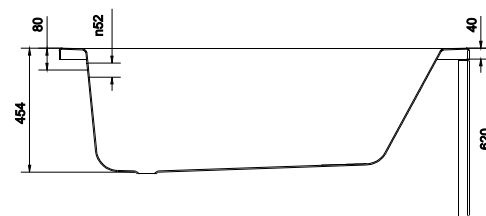

NIKE 150

Размеры: 150 × 70 см

Монтируется с фронтальной панелью Lorena 150 (S401-067) и боковой панелью Lorena 70 (S401-071), а также с ножками ZP-SEPW1000004 либо рамой Nike 150 New (S999-019).