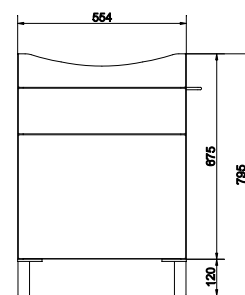

SU-SMA-CA60/GR

SMART тумба для раковины CARINA 60
серая / ясень

Ширина: 55,4 см
Высота: 67,5 см
Глубина: 34 см

подвесная / на ножках

Вес брутто (кг)	24,5
Количество штук в паллете	9
Вес паллеты (кг)	220,5