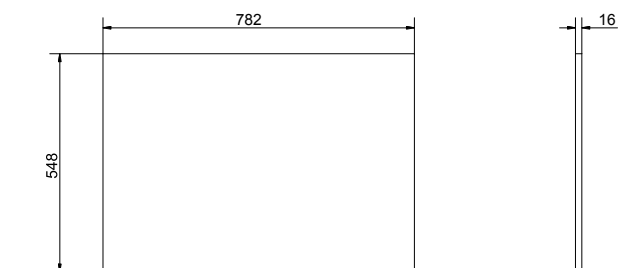

SMART передняя и боковая панели
белая / ясень

Фронтальная панель 160 (S568-024)

Фронтальная панель 170 (S568-026)

Боковая панель (S568-028)

	Фронтальная панель 160	Фронтальная панель 170	Боковая панель
Вес брутто (кг)	26	27	6,3
Количество штук в паллете	10	10	25
Вес паллеты (кг)	260	270	157,5

Для того, чтобы установить панель, ванна должна быть установлена на ножки.