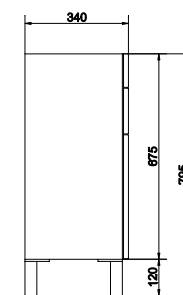

SU-SMA-CA60/GR

SMART тумба для раковины CARINA 60
серая / ясень

Ширина: 55,4 см
Высота: 67,5 см
Глубина: 34 см

подвесная / на ножках

Вес брутто (кг)	24,5
Количество штук в паллете	9
Вес паллеты (кг)	220,5