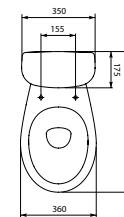

Вес нетто (кг)	28,29
Вес брутто (кг)	30,18
Количество штук в паллете	9
Вес паллеты (кг)	271,64