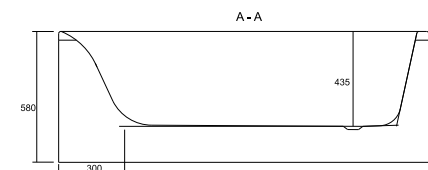

Глубина [см]	Высота корпуса [см]	Объем до перелива [л]	Вес брутто (кг)	Вес нетто (кг)	Количество штук в паллете	Вес паллеты (кг)
Ванна	43.5		245	22,5	21,5	18	420
Фронтальный модуль		56,3		27,9		10	295
Боковой модуль		54,3		5,5		25	157
Рама				11,7		18	211
Ножки				1,7		250	435

Вес продуктов и количество на паллете может отличаться в зависимости от места производства. Уточняйте информацию во время заказа.