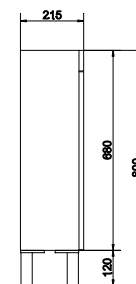

SMART 40 тумба
серая / ясень

Ширина: 39,2 см
Высота: 68 см
Глубина: 21,5 см

Сочетается с раковиной СОМО 40
подвесная / на ножках

Вес брутто (кг)	12,3
Количество штук в паллете	15
Вес паллеты (кг)	185