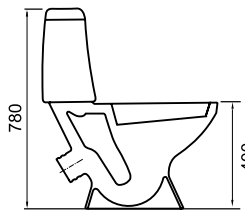

Вес нетто (кг)	27,7
Вес брутто (кг)	30,20
Количество штук в паллете	9
Вес паллеты (кг)	216,80