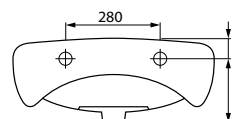

UM-E60/1

ЕКО 60 раковина

Размеры: 60 x 52,5 см

Монтируется с пьедесталом и полупьедесталом.

Вес нетто (кг)	14,90
Вес брутто (кг)	17,63
Количество штук в паллете	18
Вес паллеты (кг)	317,34