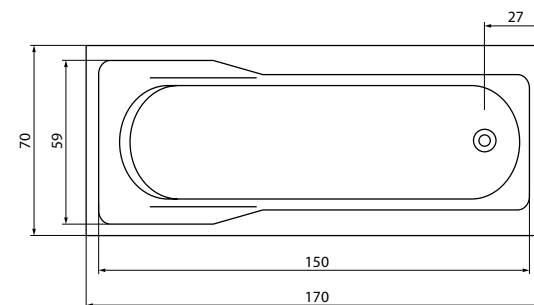

SANTANA 160

Размеры: 160 × 70 см

Монтируется с фронтальной панелью Lorena 160 (S401-068) и боковой панелью Lorena 70 (S401-071), а также ножками ZP-SEPW1000001, либо рамой Santana 160 New (S999-032).

	Глубина [см]	Высота корпуса [см]	Объем до перелива [л]	Вес брутто (кг)	Вес нетто (кг)	Количество штук в паллете	Вес паллеты (кг)
Ванна	41		180	19,3	17	18	347,4
Фронтальная панель		58		4,7		15	70,5
Боковая панель		58		2,2		25	55
Рама				9,3		18	168,5
Ножки				1,7		250	435