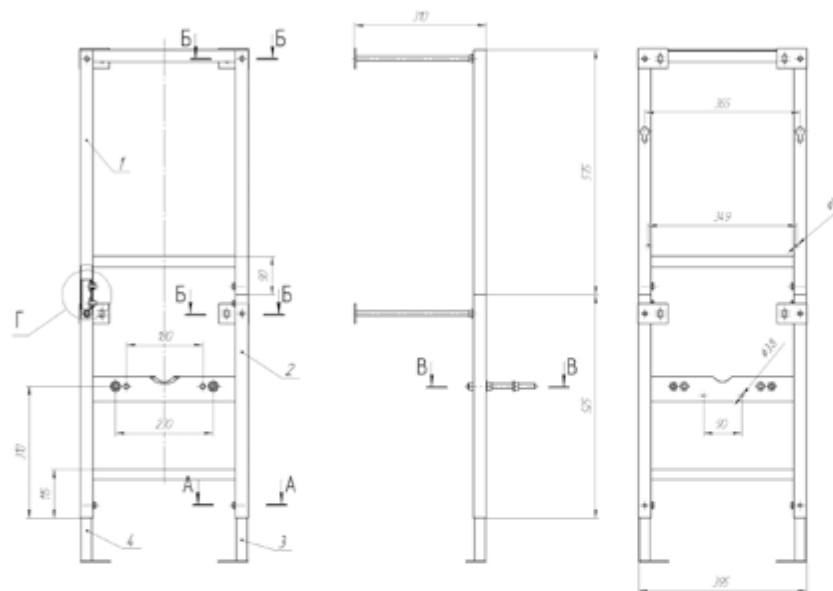

КАТЕГОРИЯ **BASIC**

NEW IN-MZ-LEON_NEW
LEON NEW инсталляция

Ширина: 39,5 см
Регулируемая глубина: 15 - 31 см
Высота: 120 см

Глубина регулируется подрезкой монтажной шпильки.

Вес нетто (кг)	12
Вес брутто (кг)	12,5
Количество штук в паллете	20
Вес паллеты (кг)	250

10 лет гарантии на раму

3 года гарантии на бак

Выдерживает нагрузку до 400 кг

Регулируемая высота