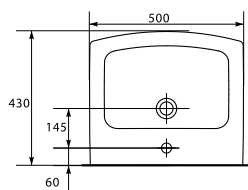

Вес нетто (кг)	11,9
Вес брутто (кг)	13,43
Количество штук в паллете	30
Вес паллеты (кг)	403

UM-ES 50/1