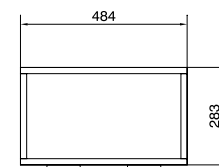

ERICA NEW 50 тумба для раковины ERICA

Ширина: 48,4 см
Высота: 79,2 см
Глубина: 28,3 см

Вес брутто (кг)	13,2
Количество штук в паллете	12
Вес паллеты (кг)	158,4