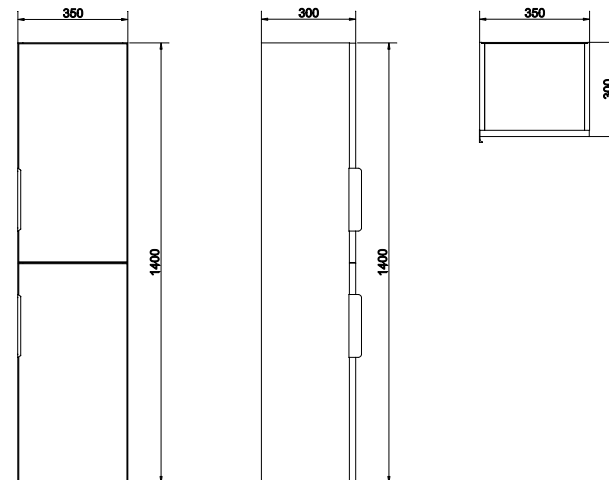

STILLO пенал

Ширина: 35 см
Высота: 140 см
Глубина: 30 см

Вес брутто (кг)	23
Количество штук в паллете	6
Вес паллеты (кг)	153