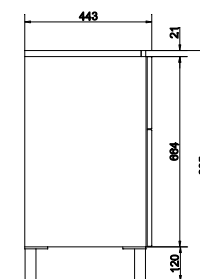

SU-SMA-CO40/WH

SMART 40 тумба
белая / ясень

Ширина: 39,2 см
Высота: 68 см
Глубина: 21,5 см

Сочетается с раковиной СОМО 40
подвесная / на ножках

Вес брутто (кг)	12,3
Количество штук в паллете	15
Вес паллеты (кг)	185

SU-SMA-CO50/WH

SMART 50 тумба
белая / ясень

Ширина: 49 см
Высота: 66,4 см
Глубина: 39,3 см

Сочетается с раковинами СОМО 50, COLOUR 50,
CITY 50, NATURE 50, ONTARIO 50.

подвесная / на ножках

Вес брутто (кг)	26,8
Количество штук в паллете	6
Вес паллеты (кг)	161

SU-SMA-CO60/WH

SMART 60 тумба
белая / ясень

Ширина: 59,4 см
Высота: 66,4 см
Глубина: 44,3 см

Сочетается с раковинами СОМО 60, COLOUR 60,
CITY 60, NATURE 60, ONTARIO 60.

подвесная / на ножках

Вес брутто (кг)	32,3
Количество штук в паллете	5
Вес паллеты (кг)	161,5

SU-SMA-CO80/WH

SMART 80 тумба
белая / ясень

Ширина: 79 см
Высота: 66,4 см
Глубина: 44,3 см

Сочетается с раковинами СОМО 80,
NATURE 80.

подвесная / на ножках

Вес брутто (кг)	39,7
Количество штук в паллете	3
Вес паллеты (кг)	119