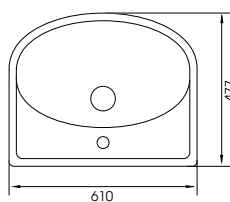

Вес нетто (кг)	18,5
Вес брутто (кг)	19,4
Количество штук в паллете	18
Вес паллеты (кг)	354,2

Вес продуктов и количество на паллете может отличаться в зависимости от места производства. Уточняйте информацию во время заказа.