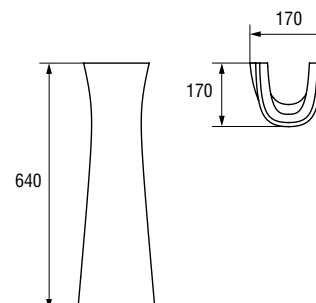

PO-P50/55/60

PRESIDENT пьедестал

Размеры: 17 × 64 см.

Вес нетто (кг)	8,4
Вес брутто (кг)	9,25
Количество штук в паллете	48
Вес паллеты (кг)	444,00

Вес продуктов и количество на паллете может отличаться в зависимости от места производства. Уточняйте информацию во время заказа.