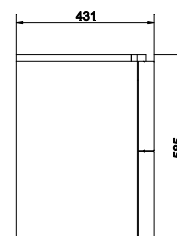

SZ-EAS-ES55/CP

EASY 55 тумба подвесная для раковины EASY 55 капучино

Ширина: 54,2 см
Высота: 58,5 см
Глубина: 43,1 см

Вес брутто (кг)	24,65
Количество штук в паллете	4
Вес паллеты (кг)	98,6