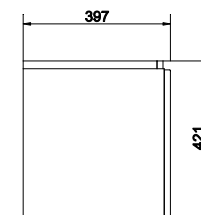

SZ-COL-CM/COL50

COLOUR 50 тумба подвесная белая

Ширина: 49,4 см
Высота: 42,1 см
Глубина: 39,7 см

Сочетается с раковинами COMO 50, COLOUR 50, CITY 50, NATURE 50, ONTARIO 50.

Вес брутто (кг)	13,25
Количество штук в паллете	12
Вес паллеты (кг)	159