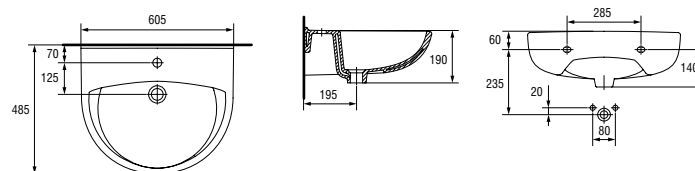

PRESIDENT 55 раковина

Размеры: 55 × 45,5 см