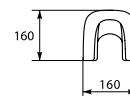

PURE полупьедестал

Размеры: 20 x 33 см

Вес нетто (кг)	11,5
Вес брутто (кг)	13,13
Количество штук в паллете	30
Вес паллеты (кг)	394

PO-PU50/55/60