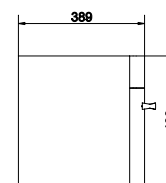

SZ-PUR-PU55

PURE 55 тумба подвесная
для раковины PURE 55

Ширина: 47 см
Высота: 40 см
Глубина: 38,9 см

Вес брутто (кг)	14,7
Количество штук в паллете	6
Вес паллеты (кг)	88,2