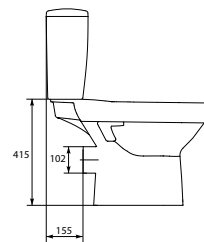

Размеры: 66 × 36,5 × 77 см

Сток горизонтальный, подвод воды снизу.
Механизм слива двухуровневый 3/5 л.

Вес нетто (кг)	34,26
Вес брутто (кг)	39,73
Количество штук в паллете	9
Вес паллеты (кг)	357,61

MZ-CITY-CON-S-DL