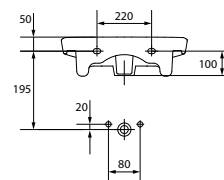

UM-CAR50/L

CARINA 50 раковина

Размеры: 50 × 39 см

Вес нетто (кг)	11,1
Вес брутто (кг)	11,94
Количество штук в паллете	27
Вес паллеты (кг)	322,5