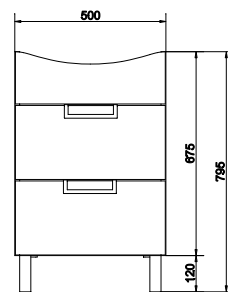

DAHLIA тумба для раковины
CARINA 55

Ширина: 50 см
Высота: 67,5 см
Глубина: 33,8 см

подвесная / на ножках

Вес брутто (кг)	20,7
Количество штук в паллете	8
Вес паллеты (кг)	165,6