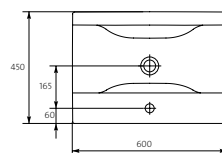

Больше места для аксессуаров

UM-ON50/1

ONTARIO 50 раковина

Размеры: 50 × 39,5 см.

Раковина монтируется на столешнице, а также с мебельными тумбами из коллекций: COLOUR, STILLO, MELAR, SMART и CITY.

Вес нетто (кг)	7,8
Вес брутто (кг)	9,59
Количество штук в паллете	24
Вес паллеты (кг)	230,2