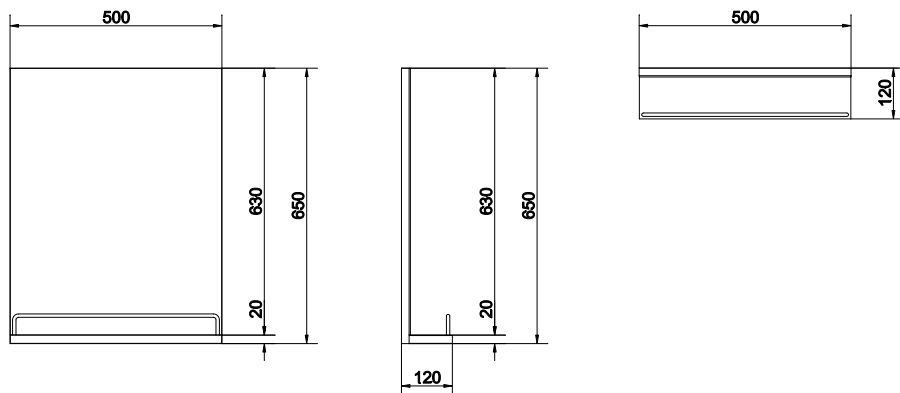

SMART зеркало без системы выдвигения

Ширина: 50 см
Высота: 65 см

Вес брутто (кг)	8,5
Количество штук в паллете	40
Вес паллеты (кг)	340

SMART КОНТЕЙНЕР ПЛАСТИКОВЫЙ ДЛЯ ТУМБЫ SMART

Сото 50	MD-SMA-DIV/COM50
Сото 60	MD-SMA-DIV/COM60
Сото 80	MD-SMA-DIV/COM80
Carina 50	MD-SMA-DIV/CAR50
Carina 55	MD-SMA-DIV/CAR55
Carina 60	MD-SMA-DIV/CAR60
Carina 70	MD-SMA-DIV/CAR70