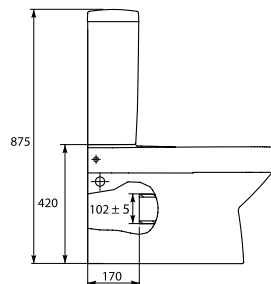

PP-PU50/55/60

PURE полупьедестал

Размеры: 20 x 33 см

Вес нетто (кг)	11,5
Вес брутто (кг)	13,13
Количество штук в паллете	30
Вес паллеты (кг)	394

PO-PU50/55/60

PURE пьедестал

Размеры: 16 x 69 см

BU-M05/CG/SP

PURE КНОПКА
АНТИБАКТЕРИАЛЬНАЯ
хром глянцевый

Размеры: 22 x 15 x 1,3 см

DS-PURE-DL

PURE антибактериальное
легкосъемное сиденье из
дюропласта с функцией
плавного закрывания

Размеры: 35,8 x 40,8 см

DS-PURE-D

PURE антибактериальное
сиденье из дюропласта

Размеры: 35,8 x 40,8 см

MZ-PURE

PURE подвесной унитаз

Размеры: 35,5 x 54,5 см

Вес нетто (кг)	26,2
Вес брутто (кг)	28,75
Количество штук в паллете	12
Вес паллеты (кг)	345

MK-PU010/PU020, ZB-PU011-3/6

PURE унитаз для компакта и бачок