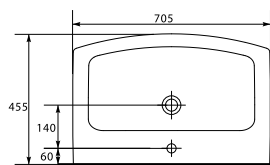

EASY 60 раковина

Размеры: 60,5 x 45,5 см

Вес нетто (кг)	15,3
Вес брутто (кг)	18,11
Количество штук в паллете	14
Вес паллеты (кг)	253,6

UM-ES 70/1

EASY 70 раковина

Размеры: 70,5 x 45,5 см

Раковины EASY сочетаются с пьедесталами CARINA и тумбами EASY.

Вес продуктов и количество на паллете может отличаться в зависимости от места производства. Уточняйте информацию во время заказа.