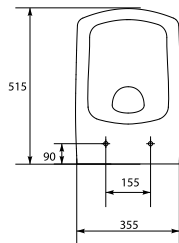

Антибактериальная защита

Высокое качество дюропласта

Максимальный комфорт использования

Механизм главного спуска сиденья МИКРОЛИФТ

Легкое сиденье

K102-003

EASY подвесной унитаза

Размеры: 35,5 x 51,5 см