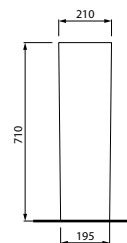

CITY 70 раковина

Размеры: 70 × 45,5 см

Вес нетто (кг)	10,25
Вес брутто (кг)	11,25
Количество штук в паллете	40
Вес паллеты (кг)	450,19

PO-CIT50/60/70

CITY пьедестал

Размеры: 19,5 × 71 см

Раковины CITY сочетаются с мебельными тумбами CITY 50/60/70, SMART 50/60, COLOUR 50/60, MELAR 50/60, STILLO 50/60.

Вес продуктов и количество на паллете может отличаться в зависимости от места производства. Уточняйте информацию во время заказа.