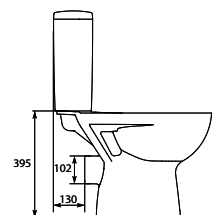

Вес нетто (кг)	29,6
Вес брутто (кг)	30,10
Количество штук в паллете	9
Вес паллеты (кг)	279,9

KO-PA011-3/6-CON-DL

PARVA CleanOn безободковый унитаз-компакт с антибактериальным легкоъемным сиденьем из дюропласта с функцией плавного закрывания

Размеры: 36 x 61 x 78 см

Сток горизонтальный, подвод воды снизу.
Механизм слива двухуровневый 3/6 л.