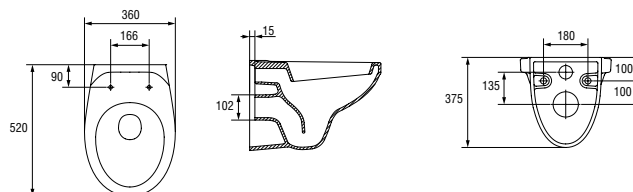

Вес нетто (кг)	16,94
Вес брутто (кг)	17,38
Количество штук в паллете	12
Вес паллеты (кг)	208,50

MZ-DELFI

DELFI подвесной унитаз

Размеры: 36 × 52 см

Может комплектоваться антибактериальным сиденьем из дюропласта (DS-DELFI-D) или сиденьем из термопласта с функцией плавного закрывания (DS-TRENTO-PL).

DS-DELFI-D

DELFI антибактериальное сиденье из дюропласта

Размеры: 36,1 × 44,4 см

DS-TRENTO-PL

TRENTO сиденье из термопласта с функцией плавного закрывания

Размеры: 36,1 × 44,4 см