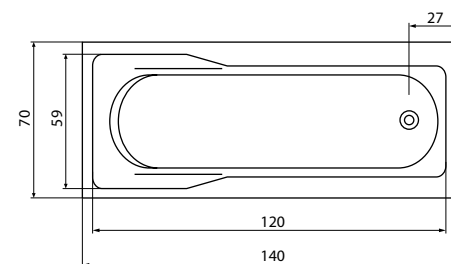

S301-033

SANTANA 140

Размеры: 140 × 70 см

Монтируется с фронтальной панелью Lorena 140 (S401-066) и боковой панелью Lorena 70 (S401-071), а также ножками ZP-SEPW1000001, либо рамой Santana 140 New (S999-007).

	Глубина [см]	Высота корпуса [см]	Объем до перелива [л]	Вес брутто (кг)	Вес нетто (кг)	Количество штук в паллете	Вес паллеты (кг)
Ванна	41		155	17,6	15,9	18	316,8
Фронтальная панель		58		4,2		15	63
Боковая панель		58		2,2		25	55
Рама				10,4		18	188
Ножки				1,7		250	435

S301-034

SANTANA 150

Размеры: 150 × 70 см

Монтируется с фронтальной панелью Lorena 150 (S401-067) и боковой панелью Lorena 70 (S401-071), а также ножками ZP-SEPW1000001, либо рамой Santana 150 New (S999-020).

	Глубина [см]	Высота корпуса [см]	Объем до перелива [л]	Вес брутто (кг)	Вес нетто (кг)	Количество штук в паллете	Вес паллеты (кг)
Ванна	41		170	18	16,4	18	324
Фронтальная панель		58		4,7		15	70,5
Боковая панель		58		2,2		25	55
Рама				10		18	181
Ножки				1,7		250	435

Вес продуктов и количество на паллете может отличаться в зависимости от места производства. Уточняйте информацию во время заказа.