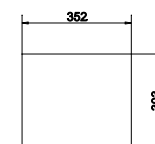

DAHLIA полупенал

Ширина: 35,2 см
Высота: 71 см
Глубина: 30,3 см

подвесной / на ножках

Вес брутто (кг)	19,3
Количество штук в паллете	12
Вес паллеты (кг)	231,1