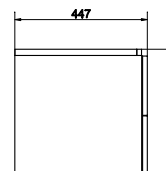

CITY 60 тумба подвесная

Ширина: 59,4 см
Высота: 42,6 см
Глубина: 44,7 см

Сочетается с раковинами COMO 60,
CITY 60, NATURE 60, COLOUR 60,
ONTARIO 60.

Вес брутто (кг)	26,7
Количество штук в паллете	6
Вес паллеты (кг)	160,2