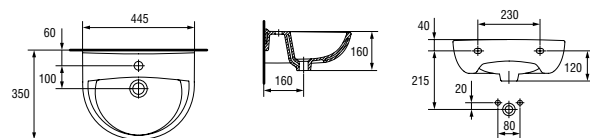

Вес нетто (кг)	7,5
Вес брутто (кг)	9,48
Количество штук в паллете	21
Вес паллеты (кг)	199,08

UM-P45/1

PRESIDENT 45 раковина

Размеры: 44,5 × 35 см