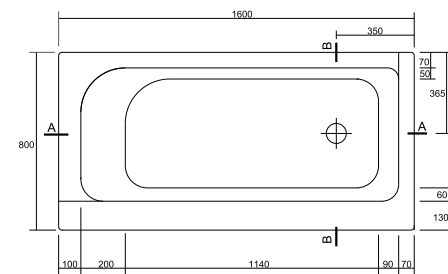

Глубина [см]	Высота корпуса [см]	Объем до перелива [л]	Вес брутто (кг)	Вес нетто (кг)	Количество штук в паллете	Вес паллеты (кг)
Ванна	43.5		225	21	19,95	18	393
Фронтальный модуль		56,3		27		10	286
Боковой модуль		54,3		5,5		25	157
Рама				11,5		18	207
Ножки				1,7		250	435