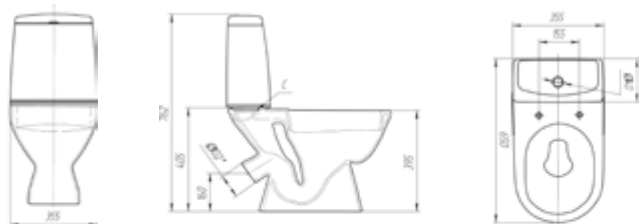

KO-VIVO31-3/6-D

VIVA унитаз-компакт с антибактериальным сиденьем из дюропласта

Размеры: 35,5 × 76,2 см

Сток косой, подвод воды снизу.
Механизм слива одноуровневый.

Вес нетто (кг)	32,0
Вес брутто (кг)	34,70
Количество штук в паллете	9
Вес паллеты (кг)	312,3

DS-PARVA-DL

PARVA антибактериальное легкоъемное сиденье из дюропласта с функцией плавного закрывания

Размеры: 35 × 46 см

DS-VIOLA-D

VIOLA антибактериальное сиденье из дюропласта

Размеры: 35,5 × 48 см