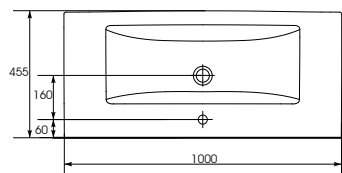

COMO 90 раковина

Размеры: 89,5 × 45 см.

Вес нетто (кг)	17,6
Вес брутто (кг)	18,66
Количество штук в паллете	18
Вес паллеты (кг)	335,08

UM-COM100/L

COMO 100 раковина

Размеры: 100 × 45,5 см.