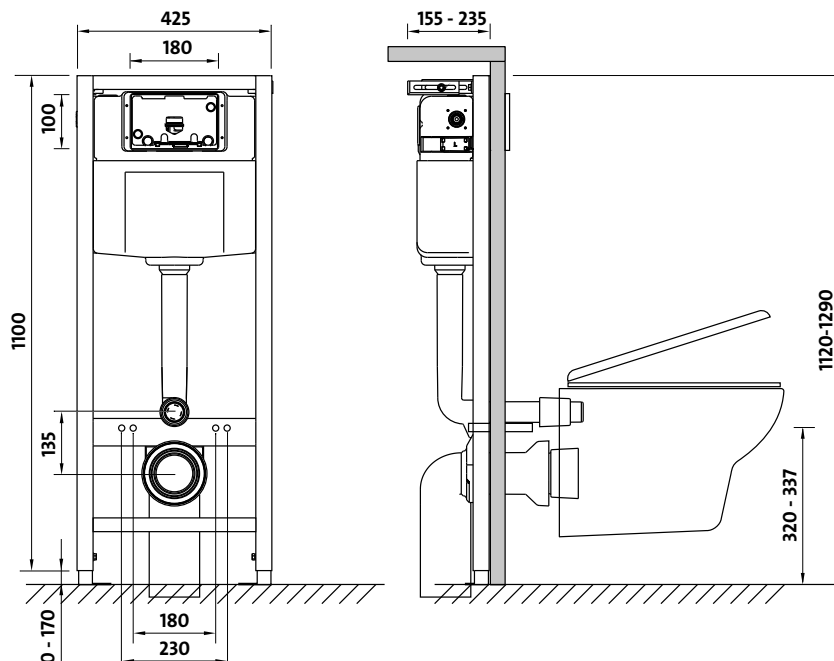

КАТЕГОРИЯ **SOLUTION**

IN-MZ-HI-TEC

HI-TEC инсталляционная система для подвесного унитаза

Ширина: 42,5 см
Регулируемая глубина: 15,5-23,5 см
Регулируемая высота: 112-129 см

Бачок в комплекте.
Кнопка приобретается отдельно.

Вес нетто (кг)	10,5
Вес брутто (кг)	12
Количество штук в паллете	12
Вес паллеты (кг)	189,4

15 лет гарантии на раму

10 лет гарантии на бачок

Выдерживает нагрузку до 400 кг

Регулируемый смыв 2/4 или 3/6 литра

Универсальная установка

Бесшумное наполнение бачка

Водосберегающий клапан