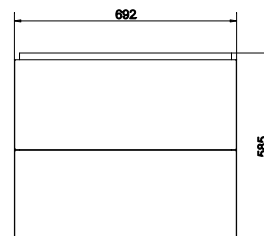

SZ-EAS-ES70/WH

EASY 70 тумба подвесная
для раковины EASY 70
белая

Ширина: 69,2 см
Высота: 58,5 см
Глубина: 44,1 см

Вес брутто (кг)	28,75
Количество штук в паллете	4
Вес паллеты (кг)	115