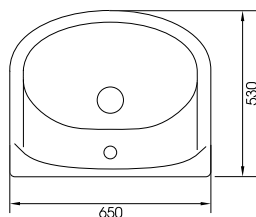

Широкий размерный ряд

UM-ERI65/1

ERICA 65 раковина

Размеры: 65 × 53 см

Сочетается с мебельными тумбами ERICA NEW.

Вес нетто (кг)	19,7
Вес брутто (кг)	20,8
Количество штук в паллете	15
Вес паллеты (кг)	317,0