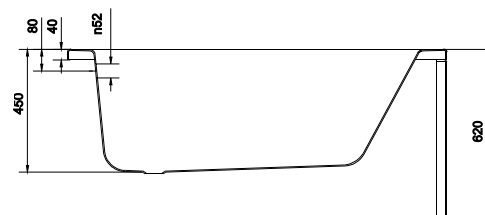

NIKE 140

Размеры: 140 × 70 см

Монтируется с фронтальной панелью Lorena 140 (S401-066) и боковой панелью Lorena 70 (S401-071), а также с ножками ZP-SEPW1000004 либо рамой Nike 140 New (S999-006).

	Глубина [см]	Высота корпуса [см]	Объем до перелива [л]	Вес брутто (кг)	Вес нетто (кг)	Количество штук в паллете	Вес паллеты (кг)
Ванна	45		165	17,1	15,6	18	322
Фронтальная панель		58		4,3		15	79,5
Боковая панель		58		2,6		25	75
Рама				7,2		18	130
Ножки				1,9		250	435