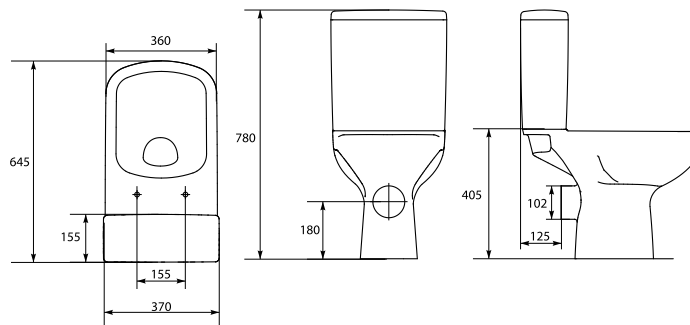

KO-COLO11-3/5-DL

COLOUR унитаз-компакт с антибактериальным легкоъемным сиденьем из дюропласта с функцией плавного закрывания

Размеры: 37 x 64,5 см

Сток горизонтальный, подвод воды снизу.
Механизм слива двухуровневый 3/6 л.

Вес нетто (кг)	36
Вес брутто (кг)	38
Количество штук в паллете	9
Вес паллеты (кг)	342

DS-COL-D

COLOUR белое антибактериальное сиденье из дюропласта

Размеры: 36 x 44,2 см

DS-COL-DL

COLOUR белое антибактериальное легкоъемное сиденье из дюропласта с функцией плавного закрывания

Размеры: 35,9 x 44,5 см

DS-COL-DL/GR

COLOUR серое антибактериальное легкоъемное сиденье из дюропласта с функцией плавного закрывания

Размеры: 35,9 x 44,5 см

Вес продуктов и количество на паллете может отличаться в зависимости от места производства. Уточняйте информацию во время заказа.