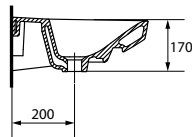

UM-CAR70/L

CARINA 70 раковина

Размеры: 70 × 43,5 см

Вес нетто (кг)	18,04
Вес брутто (кг)	19,23
Количество штук в паллете	15
Вес паллеты (кг)	288,50

Раковины CARINA сочетаются с пьедесталами и полупьедесталами CARINA, а также мебельными тумбами SMART.

Вес продуктов и количество на паллете может отличаться в зависимости от места производства. Уточняйте информацию во время заказа.