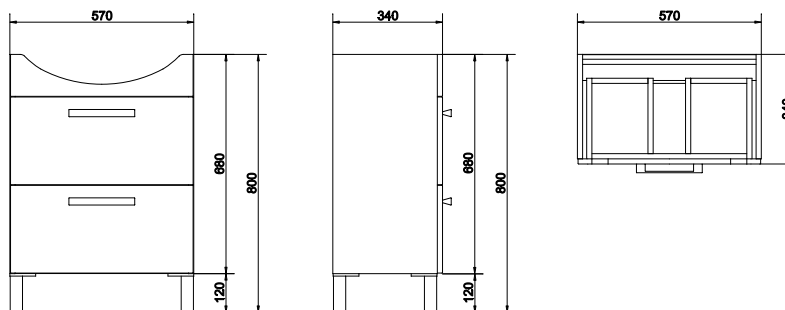

MELAR тумба для раковины
CERSANIA 60

Ширина: 56 см
Высота: 68 см
Глубина: 33,5 см

подвесной / на ножках

Вес брутто (кг)	20
Количество штук в паллете	8
Вес паллеты (кг)	160