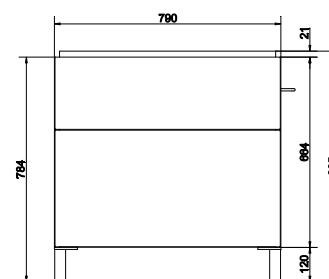

SU-SMA-CO40/GR

SMART 40 тумба
серая / ясень

Ширина: 39,2 см
Высота: 68 см
Глубина: 21,5 см

Сочетается с раковиной СОМО 40
подвесная / на ножках

Вес брутто (кг)	12,3
Количество штук в паллете	15
Вес паллеты (кг)	185

SU-SMA-CO50/GR

SMART 50 тумба
серая / ясень

Ширина: 49 см
Высота: 66,4 см
Глубина: 39,3 см

Сочетается с раковинами СОМО 50, COLOUR 50,
CITY 50, NATURE 50, ONTARIO 50.

подвесная / на ножках

Вес брутто (кг)	26,8
Количество штук в паллете	6
Вес паллеты (кг)	161

SU-SMA-CO60/GR

SMART 60 тумба
серая / ясень

Ширина: 59,4 см
Высота: 66,4 см
Глубина: 44,3 см

Сочетается с раковинами СОМО 60, COLOUR 60,
CITY 60, NATURE 60, ONTARIO 60.

подвесная / на ножках

Вес брутто (кг)	31,3
Количество штук в паллете	5
Вес паллеты (кг)	161,5

SU-SMA-CO80/GR

SMART 80 тумба
серая / ясень

Ширина: 79 см
Высота: 66,4 см
Глубина: 44,3 см

Сочетается с раковинами СОМО 80,
NATURE 80.

подвесная / на ножках

Вес брутто (кг)	39,7
Количество штук в паллете	3
Вес паллеты (кг)	119