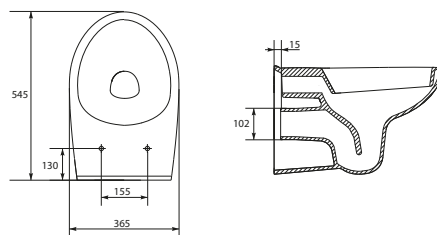

MZ-NATURE-CON-DL

NATURE CleanOn безободковый подвесной унитаз с антибактериальным легкоъемным сиденьем из дюропласта с функцией плавного закрывания

Размеры: 37,8 x 54,5 см

Вес нетто (кг)	18,20
Вес брутто (кг)	21,22
Количество штук в паллете	12
Вес паллеты (кг)	256,03