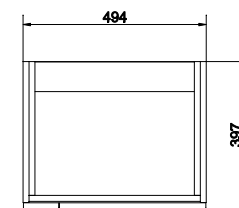

COLOUR 50 тумба подвесная белая

Ширина: 49,4 см
Высота: 42,1 см
Глубина: 39,7 см

Сочетается с раковинами COMO 50, COLOUR 50, CITY 50, NATURE 50, ONTARIO 50.

Вес брутто (кг)	13,25
Количество штук в паллете	12
Вес паллеты (кг)	159

SZ-COL55

COLOUR 55 тумба подвесная белая

Ширина: 54,4 см
Высота: 42,1 см
Глубина: 44,7 см

Сочетается с раковиной COLOUR 55.

Вес брутто (кг)	15,8
Количество штук в паллете	6
Вес паллеты (кг)	95