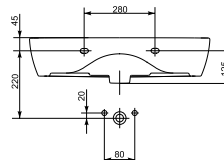

STREET FUSION 60 раковина

Размеры: 60 × 45 см

Вес нетто (кг)	17,23
Вес брутто (кг)	18,24
Количество штук в паллете	18
Вес паллеты (кг)	328,27

UM-CAR70/L