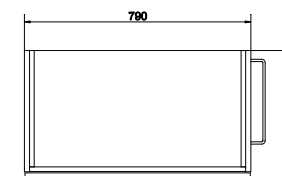

SU-SMA-CO80/WH

SMART 80 тумба
белая / ясень

Ширина: 79 см
Высота: 66,4 см
Глубина: 44,3 см

Сочетается с раковинами СОМО 80,
NATURE 80.

подвесная / на ножках

Вес брутто (кг)	39,7
Количество штук в паллете	3
Вес паллеты (кг)	119