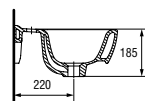

CERSANIA NEW 55 раковина

Размеры: 55 × 39,5 см.

Сочетается с мебельными тумбами BASIC, MELAR, PIANO, SATI.

Вес нетто (кг)	13,8
Вес брутто (кг)	14,8
Количество штук в паллете	18
Вес паллеты (кг)	271,4

UM-CE60/L

CERSANIA NEW 60 раковина

Размеры: 60,5 × 41,5 см.

Сочетается с мебельными тумбами MELAR, SATI.