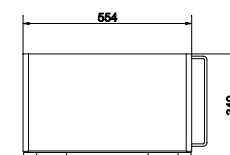

SU-SMA-CA60/WH

SMART тумба для раковины CARINA 60
белая / ясень

Ширина: 55,4 см
Высота: 67,5 см
Глубина: 34 см

подвесная / на ножках

Вес брутто (кг)	24,5
Количество штук в паллете	9
Вес паллеты (кг)	220,5