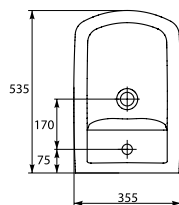

VI-PUR-S

PURE напольное биде

Размеры: 35,5 x 57,5 см

Вес нетто (кг)	25,1
Вес брутто (кг)	28,8
Количество штук в паллете	12
Вес паллеты (кг)	347

VI-PURE-Z

PURE подвесное биде

Размеры: 35,5 x 53,5 см

Вес нетто (кг)	18,5
Вес брутто (кг)	20,83
Количество штук в паллете	12
Вес паллеты (кг)	250