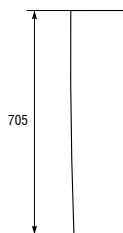

MARKET 60 раковина

Размеры: 61,5 × 50,5 см.

Вес нетто (кг)	16,06
Вес брутто (кг)	16,96
Количество штук в паллете	18
Вес паллеты (кг)	305,28

Раковины MARKET сочетаются с пьедесталом MARKET.