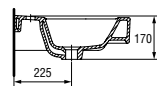

Вес нетто (кг)	13,6
Вес брутто (кг)	14,8
Количество штук в паллете	15
Вес паллеты (кг)	222

UM-CL60/L