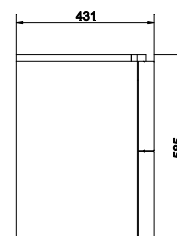

SZ-EAS-ES55/WH

EASY 55 тумба подвесная
для раковины EASY 55
белая

Ширина: 54,2 см
Высота: 58,5 см
Глубина: 43,1 см

Вес брутто (кг)	24,65
Количество штук в паллете	4
Вес паллеты (кг)	98,6