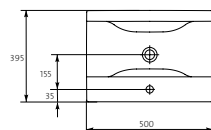

Легкость в уборке

Подходит к разным видам мебели

Широкий размерный ряд

UM-ON50/1

ONTARIO 50 раковина

Размеры: 50 × 39,5 см

Раковина монтируется на столешнице, а также с мебельными тумбами из коллекций: COLOUR, STILLO, MELAR, SMART и CITY.