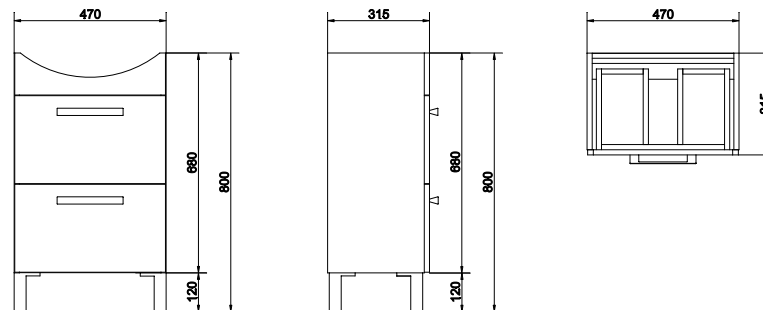

MELAR тумба для раковины
CERSANIA 50

Ширина: 46 см
Высота: 68 см
Глубина: 31 см

подвесной / на ножках

Вес брутто (кг)	17,4
Количество штук в паллете	9
Вес паллеты (кг)	156,6