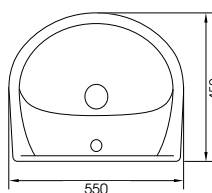

Вес нетто (кг)	13,7
Вес брутто (кг)	14,5
Количество штук в паллете	21
Вес паллеты (кг)	309,5