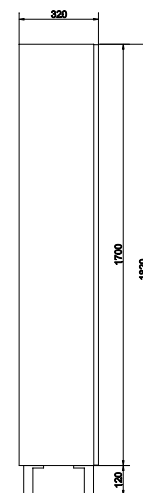

SL-SMA/GR

SMART пенал
серый / ясень

Ширина: 42 см

Высота: 170 см

Глубина: 32 см

подвесной / на ножках

Вес брутто (кг)	38,5
Количество штук в паллете	7
Вес паллеты (кг)	269