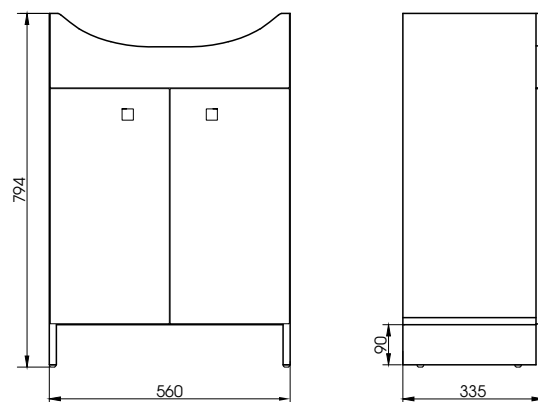

Ширина: 56 см
Высота: 79,4 см
Глубина: 33,5 см

Вес брутто (кг)	14,6
Количество штук в паллете	36
Вес паллеты (кг)	524

Мебель

basic / piano

КАТЕГОРИЯ **BASIC**

ХАРАКТЕРИСТИКИ И СОСТАВ
КОЛЛЕКЦИЙ

BASIC

ЦВЕТА