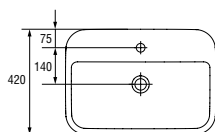

UM-CAS60/I-O

CASPIA 60 овальная раковина

Размеры: 60 × 42 см.

Вес нетто (кг)	12,38
Вес брутто (кг)	13,08
Количество штук в паллете	24
Вес паллеты (кг)	313,82

UM-CAS60/I-S

CASPIA 60 прямоугольная раковина

Размеры: 59,5 × 42 см.