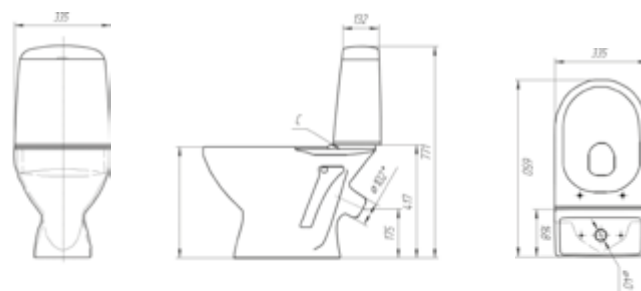

Вес нетто (кг)	28,70
Вес брутто (кг)	30,20
Количество штук в паллете	9
Вес паллеты (кг)	271,80

КО-RIC-ST-P

RICH унитаз-компакт с сиденьем из полипропилена

Размеры: 33,6 × 79,5 см

Сток косой, подвод воды снизу. Механизм слива одноуровневый.