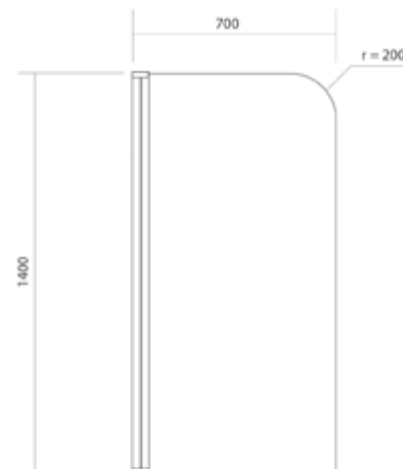

S623-001

EASY экран для ванны
ОДИНАРНЫЙ

Размеры: 70 x 140 см

Вес (кг)	14,7
Количество штук в паллете	25
Вес паллеты (кг)	367,5