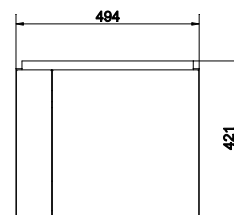

COLOUR 50 тумба подвесная белая

Ширина: 49,4 см
Высота: 42,1 см
Глубина: 39,7 см

Сочетается с раковинами COMO 50, COLOUR 50, CITY 50, NATURE 50, ONTARIO 50.

Вес брутто (кг)	13,25
Количество штук в паллете	12
Вес паллеты (кг)	159

SZ-COL55

COLOUR 55 тумба подвесная белая

Ширина: 54,4 см
Высота: 42,1 см
Глубина: 44,7 см

Сочетается с раковиной COLOUR 55.

Вес брутто (кг)	15,8
Количество штук в паллете	6
Вес паллеты (кг)	95