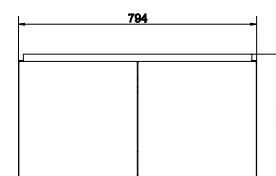

SZ-COL-CM/COL50

COLOUR 50 тумба подвесная белая

Ширина: 49,4 см
Высота: 42,1 см
Глубина: 39,7 см

Сочетается с раковинами COMO 50, COLOUR 50, CITY 50, NATURE 50, ONTARIO 50.

Вес брутто (кг)	13,25
Количество штук в паллете	12
Вес паллеты (кг)	159

SZ-COL55

COLOUR 55 тумба подвесная белая

Ширина: 54,4 см
Высота: 42,1 см
Глубина: 44,7 см

Сочетается с раковиной COLOUR 55.

Вес брутто (кг)	15,8
Количество штук в паллете	6
Вес паллеты (кг)	95

SZ-COL-CM/COL/AM/ZU60

COLOUR 60 тумба подвесная белая

Ширина: 59,4 см
Высота: 42,1 см
Глубина: 44,7 см

Сочетается с раковинами COMO 60, COLOUR 60, CITY 60, NATURE 60, ONTARIO 60.

Вес брутто (кг)	15
Количество штук в паллете	6
Вес паллеты (кг)	90

SZ-COL-CM/AM/ZU80

COLOUR 80 тумба подвесная белая

Ширина: 79,4 см
Высота: 42,1 см
Глубина: 44,7 см

Сочетается с раковинами COMO 80, NATURE 80.

Вес брутто (кг)	19,5
Количество штук в паллете	6
Вес паллеты (кг)	117