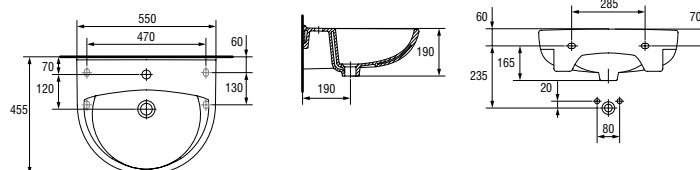

Вес нетто (кг)	13,30
Вес брутто (кг)	16,35
Количество штук в паллете	21
Вес паллеты (кг)	343,43

UM-P55/1