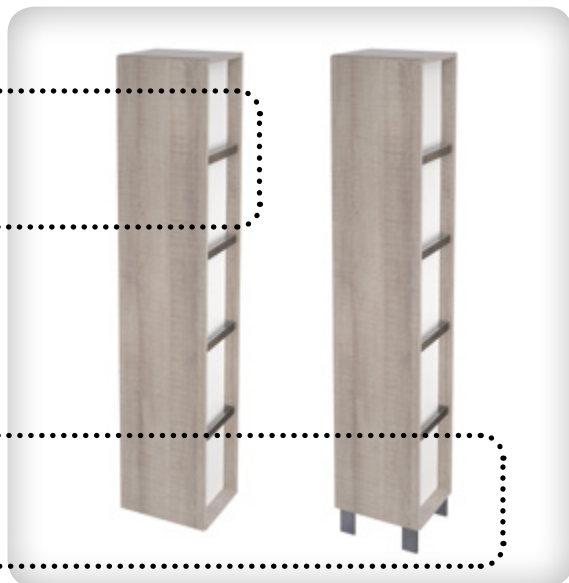

ПРЕИМУЩЕСТВА ПРОДУКТА

Хромированные рейлинги и ножки придадут интерьеру элегантный и современный характер.

Пенал может быть как повешен на стену, так и расположен на ножках.