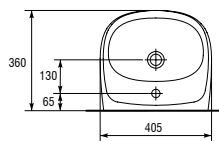

UM-M40/L

MARKET 40 раковина

Размеры: 40,5 × 36 см.

Вес нетто (кг)	7,1
Вес брутто (кг)	7,87
Количество штук в паллете	36
Вес паллеты (кг)	283,32