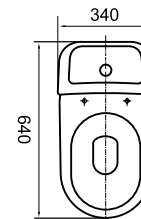

Вес нетто (кг)	27,7
Вес брутто (кг)	30,20
Количество штук в паллете	9
Вес паллеты (кг)	216,80