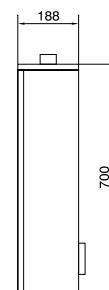

ERICA NEW зеркало с подсветкой

Ширина: 60 см
Высота: 70 см
Глубина: 18,8 см

Вес брутто (кг)	15,3
Количество штук в паллете	10
Вес паллеты (кг)	153